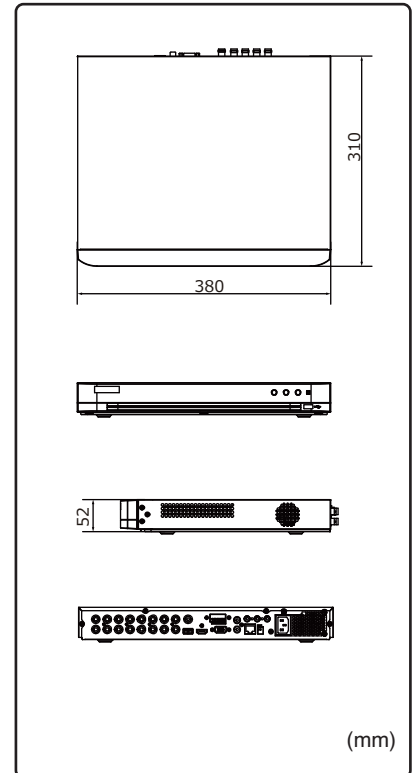

外形寸法図

※製品の仕様及び外観は予告なく変更となる場合があります。

配線距離

カメラ消費電力	3C-2V	5C-FB
PoC.at消費電力12W	200m	300m
PoC.af消費電力5W	100m	200m

PoCカメラ接続台数

カメラ	カメラ台数					
PoC.at	8	9	10	11	12	0
PoC.af	8	6	4	2	0	16