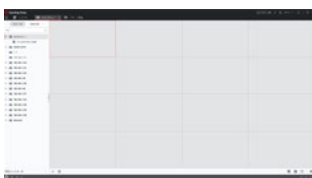

遠隔監視アプリケーション ※無償でダウンロード、利用可能です。

PC用アプリケーション
Guarding Vision

OS: Windows 7/8/8.1/10