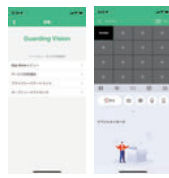

PC用アプリケーション  
Guarding Vision

OS: Windows 7/8/8.1/10

スマートフォンアプリケーション  
Guarding Vision

iOS: iOS7以降  
Android: Android4.0以降

オプション(別売品)

組込HDD

2TB	BHDD-2TB	本体希望小売価格 オープン
4TB	BHDD-4TB	本体希望小売価格 オープン
6TB	BHDD-6TB	本体希望小売価格 オープン
8TB	BHDD-8TB	本体希望小売価格 オープン