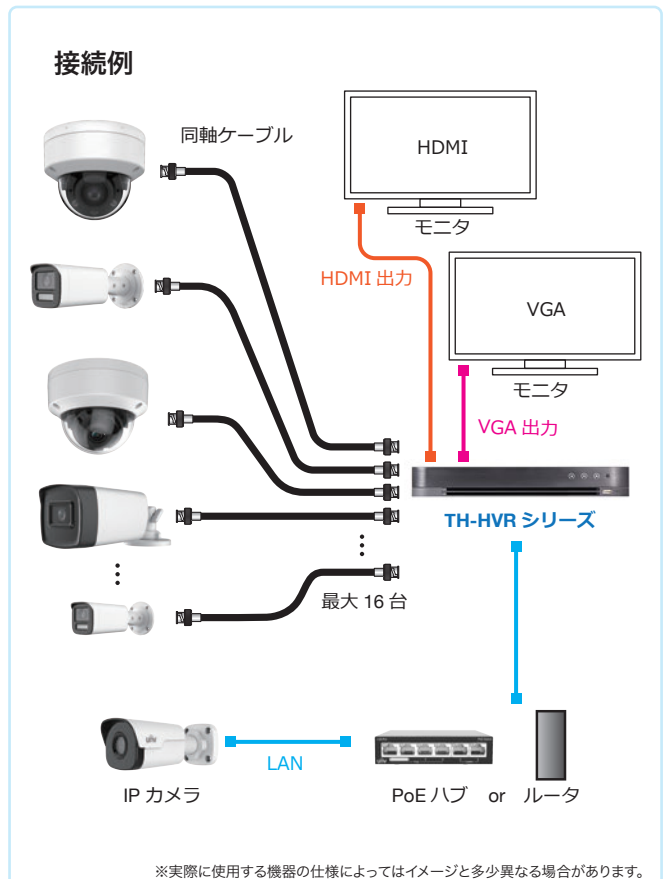

16chハイブリッドデジタルレコーダー(PoC)

TH-HVR7216MPX 16ch 入力

本体希望小売価格：オープン

ドライブユニット内蔵16chハイブリッドレコーダー

- 車両を識別する「Motion Detection 2.0」
- スマート機能 クロスライン検知・侵入検知
- HDTV/ AHD/ CVI/ CVBS/ IPカメラに対応
- ドライブユニット内蔵(PoC)
  PoC(Power over Coax)で、同軸1本で映像+電源供給が可能
- 圧縮方式 H.265Pro+
  H.265Pro+により録画データの容量を大幅削減
- 最大8MPまで録画可能
- スマートサーチ
  人物、車両の映像を素早く検索可能
- IPカメラ16台接続可能(最大32台)
- 同軸音声入力対応(AoC)
- HDMI/VGA の同時出力可能

システム図