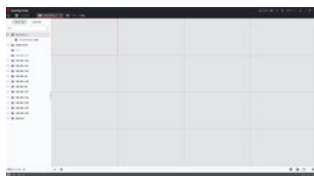

外形寸法図

※製品の仕様及び外観は予告なく変更となる場合があります。

配線距離

カメラ 消費電力	3C-2V	5C-FB
PoC.at 消費電力12W	200m	300m
PoC.af 消費電力6W	100m	200m

遠隔監視アプリケーション ※無償でダウンロード、利用可能です。

PC用アプリケーション
Guarding Vision

OS: Windows 7/8/8.1/10

スマートフォンアプリケーション
Guarding Vision