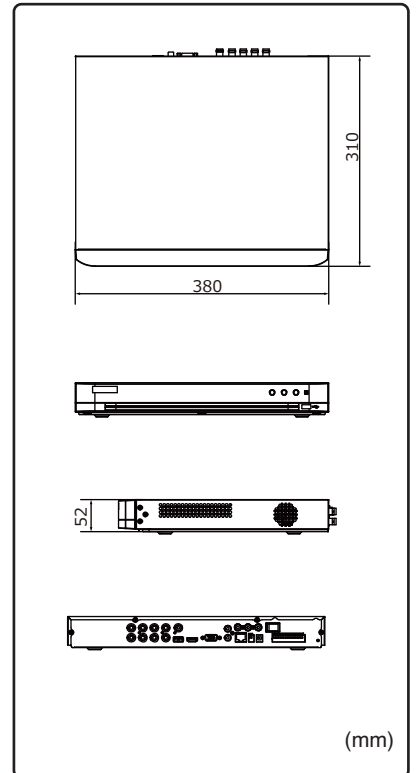

外形寸法図

※製品の仕様及び外観は予告なく変更となる場合があります。

配線距離

カメラ 消費電力	3C-2V	5C-FB
PoC.at 消費電力12W	200m	300m
PoC.af 消費電力6W	100m	200m