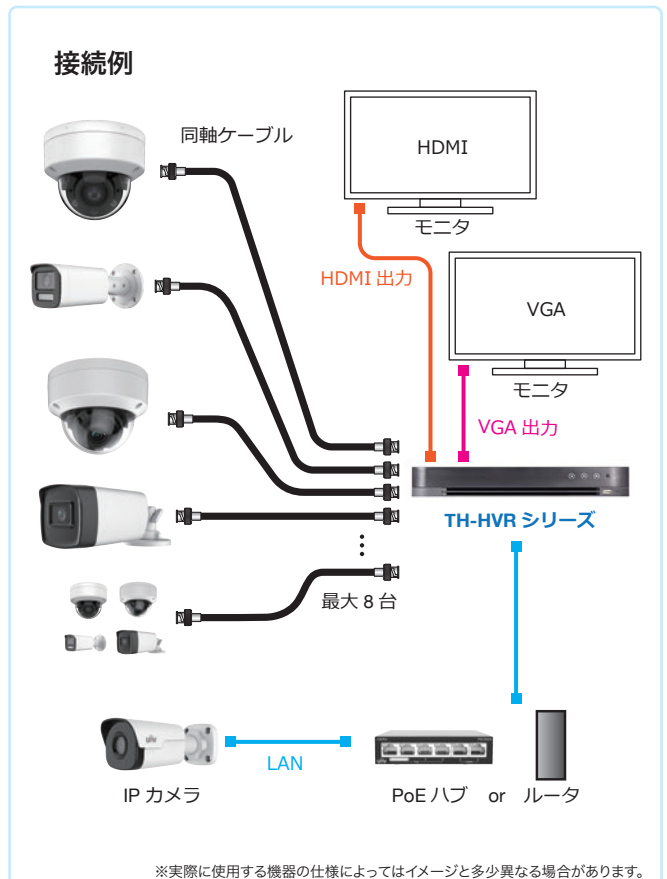

8chハイブリッドデジタルレコーダー(PoC)

TH-HVR7208MPX

8ch
入力

本体希望小売価格：オープン

ドライブユニット内蔵8chハイブリッドレコーダー

- 車両を識別する「Motion Detection 2.0」
- スマート機能 クロスライン検知・侵入検知
- HDTV/ AHD/ CVI/ CVBS/ IPカメラに対応
- ドライブユニット内蔵(PoC)
  PoC(Power over Coax)で、同軸1本で映像+電源供給が可能
- 圧縮方式 H.265Pro+
  H.265Pro+により録画データの容量を大幅削減
- 最大8MPまで録画可能
- スマートサーチ
  人物、車両の映像を素早く検索可能
- IPカメラ8台接続可能(最大16台)
- 同軸音声入力対応(AoC)
- HDMI/VGA の同時出力可能

システム図