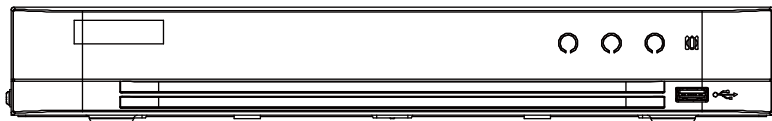

■外形図

単位:mm

品名	4chハイブリッドレコーダー	品番	TH-HVR7204MPX	No,	1/3

※製品の仕様は予告無く変更となる場合があります。