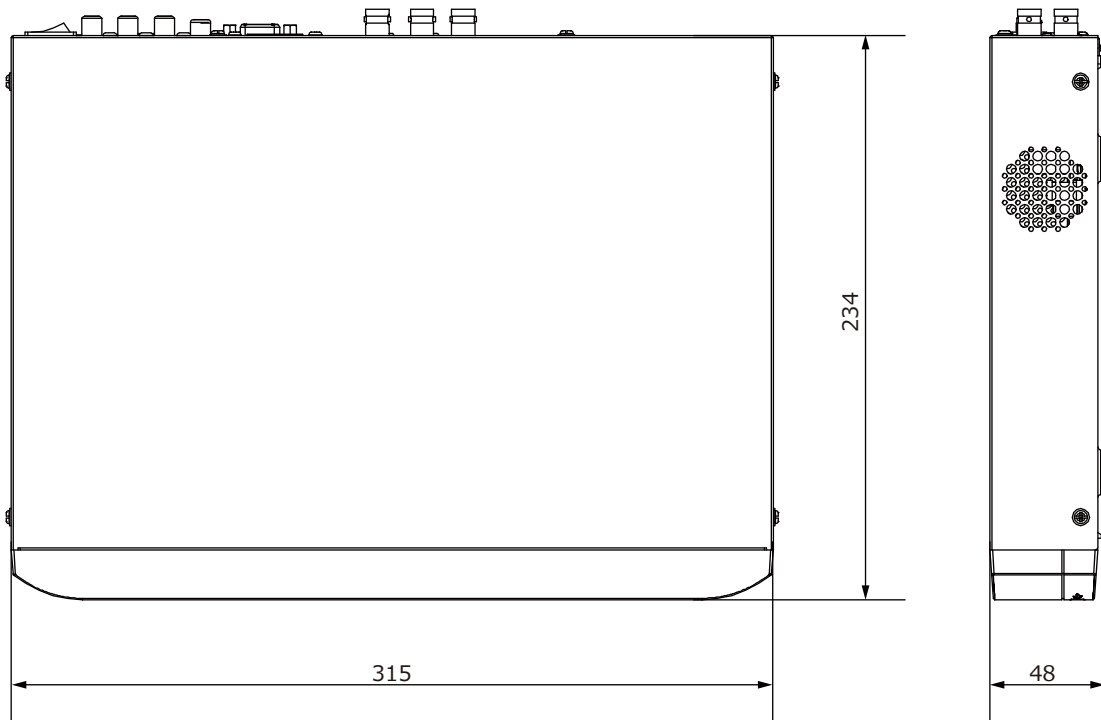

■外形図

単位:mm

品名	4chハイブリッドレコーダー	品番	TH-HVR7204MPX	No,	1/3
----	----------------	----	---------------	-----	-----

※製品の仕様は予告無く変更となる場合があります。

■仕様

	品番	TH-HVR7204MPX
カメラ入力	アナログカメラ	4ch(BNC) ※AHD / TVI / CVI / CVBS対応
	PoC(電源重畳)	4ch ※ON/OFF可能
	IPカメラ	4ch ※IPカメラのみ最大8台まで
カメラ入力信号	TVI	8MP(3840×2160)@12,15fps / 3K(2960×1665)@25,20fps / 3K(3328×1504)@20fps / 5MP(2560×1944)@20fps / 4MP(2560×1440)@25,30fps / 1080p@25,30fps / 720p@25,30fps
	AHD	5MP(2560×1944)@20fps / 4MP@25,30fps / 1080p@25,30fps / 720p@25,30fps
	CVI	8MP(3840×2160)@12,15fps / 3K(2880×1620)@25fps / 5MP(2560×1944)@20fps / 4MP(2560×1440)@25,30fps / 1080p@25,30fps / 720p@25,30fps
	CVBS	対応
音声	圧縮方式	G.711U
	入力 / 出力	4ch(RCA) / 1ch(RCA)
映像	圧縮方式	H.265pro+ / H.265Pro / H.265 / H.264+ / H.264
	ストリーミング	デュアルストリーミング
ネットワーク	総帯域幅	96Mbps
	リモート接続数	32
	プロトコル	TCP/IP, PPPoE, DHCP, Hik-Connect, DNS, DDNS, NTP, SADP, NFS, iSCSI, UPnP, HTTPS, ONVIF
モニター出力	出力端子	HDMI×1、VGA×1、BNC×1
	HDMI解像度	2560×1440/60Hz、1920×1080/60Hz、1280×1024/60Hz、1280×720/60Hz
	VGA解像度	1920x1080p/60Hz、1280×1024/60Hz、1280x720/60Hz
	CVBS解像度	NTSC:704×480 / PAL:704×576
	画面表示	1/4/6/8/9分割/シーケンス
	OSD表示	日本語
録画	録画フレーム	8MP@8fps / 3K@12fps / 5MP@12fps / 4MP@15fps / 8MP Lite@15fps / 3MP@18fps / 1080P / 720P / WD1 / 4CIF / VGA / CIF@25fps(P) / CIF@30fps(N)
	録画方式	常時、動作検出、スケジュール録画、アラーム、動作検出+アラーム
	プリ録画	5/10/15/20/25/30秒
	ポスト録画	30/60/120/300/600秒
記録媒体	HDD	搭載HDD×1台(最大12TB)
	バックアップ	USBメモリ
映像再生	画面表示	1/4分割
	同時再生	最大4台
	再生時操作	再生 / 一時停止 / 早送り2~16倍

品名	4chハイブリッドレコーダー	品番	TH-HVR7204MPX	No,	2/3
----	----------------	----	---------------	-----	-----

※製品の仕様は予告無く変更となる場合があります。

■仕様

	その他機能	顔認証 / プライバシーマスク / 動体検知2.0 / クロスライン検知 / GuardingVision(P2P)
インターフェイス	ネットワーク	1ポート(RJ-45 /10/100M)
	アラーム入力 / 出力	4ch / 1ch
	シリアル	RS-485
	USB	USB2.0×1(全面)、USB3.0×1(背面)
電源	電源	AC100V 50/60Hz ※付属ACアダプターより供給(DC48V)
	消費電力	最大20W ※HDDを除く
動作環境	周囲温度 / 湿度	-10℃～55℃ / 10%～90% (結露なき事)
	外形寸法	315(W)×48(H)×234(D)mm
	質量	約1.16kg ※HDDを除く
	付属品	ACアダプター、ACケーブル、マウス、取扱説明書、CD