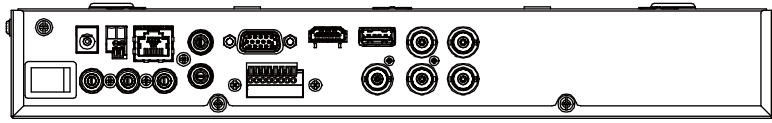

■外形図

単位:mm

品名	4chハイブリッドレコーダー	品番	TH-HVR7204MPX	No,	1/3
----	----------------	----	---------------	-----	-----

※製品の仕様は予告無く変更となる場合があります。

■仕様

	品番	TH-HVR7204MPX
カメラ入力	アナログカメラ	4ch(BNC) ※AHD / TVI / CVI / CVBS対応
	PoC(電源重畳)	4ch ※ON/OFF可能
	IPカメラ	4ch ※IPカメラのみ最大8台まで
カメラ入力信号	TVI	8MP(3840×2160)@12,15fps / 3K(2960×1665)@25,20fps / 3K(3328×1504)@20fps / 5MP(2560×1944)@20fps / 4MP(2560×1440)@25,30fps / 1080p@25,30fps / 720p@25,30fps
	AHD	5MP(2560×1944)@20fps / 4MP@25,30fps / 1080p@25,30fps / 720p@25,30fps
	CVI	8MP(3840×2160)@12,15fps / 3K(2880×1620)@25fps / 5MP(2560×1944)@20fps / 4MP(2560×1440)@25,30fps / 1080p@25,30fps / 720p@25,30fps
	CVBS	対応
音声	圧縮方式	G.711U
	入力 / 出力	4ch(RCA) / 1ch(RCA)
映像	圧縮方式	H.265pro+ / H.265Pro / H.265 / H.264+ / H.264
	ストリーミング	デュアルストリーミング
ネットワーク	総帯域幅	96Mbps
	リモート接続数	32
	プロトコル	TCP/IP, PPPoE, DHCP, Hik-Connect, DNS, DDNS, NTP, SADP, NFS, iSCSI, UPnP, HTTPS, ONVIF
モニター出力	出力端子	HDMI×1、VGA×1、BNC×1
	HDMI解像度	2560×1440/60Hz、1920×1080/60Hz、1280×1024/60Hz、1280×720/60Hz
	VGA解像度	1920x1080p/60Hz、1280×1024/60Hz、1280x720/60Hz
	CVBS解像度	NTSC:704×480 / PAL:704×576
	画面表示	1/4/6/8/9分割/シーケンス
	OSD表示	日本語
録画	録画フレーム	8MP@8fps / 3K@12fps / 5MP@12fps / 4MP@15fps / 8MP Lite@15fps / 3MP@18fps / 1080P / 720P / WD1 / 4CIF / VGA / CIF@25fps(P) / CIF@30fps(N)
	録画方式	常時、動作検出、スケジュール録画、アラーム、動作検出+アラーム
	プリ録画	5/10/15/20/25/30秒
	ポスト録画	30/60/120/300/600秒
記録媒体	HDD	搭載HDD×1台(最大12TB)
	バックアップ	USBメモリ
映像再生	画面表示	1/4分割
	同時再生	最大4台
	再生時操作	再生 / 一時停止 / 早送り2~16倍

品名	4chハイブリッドレコーダー	品番	TH-HVR7204MPX	No,	2/3
----	----------------	----	---------------	-----	-----

※製品の仕様は予告無く変更となる場合があります。

■仕様

	その他機能	顔認証 / プライバシーマスク / 動体検知2.0 / クロスライン検知 / GuardingVision(P2P)
インターフェイス	ネットワーク	1ポート(RJ-45 /10/100M)
	アラーム入力 / 出力	4ch / 1ch
	シリアル	RS-485
	USB	USB2.0×1(全面)、USB3.0×1(背面)
電源	電源	AC100V 50/60Hz ※付属ACアダプターより供給(DC48V)
	消費電力	最大20W ※HDDを除く
動作環境	周囲温度 / 湿度	-10℃～55℃ / 10%～90% (結露なき事)
	外形寸法	315(W)×48(H)×234(D)mm
	質量	約1.16kg ※HDDを除く
	付属品	ACアダプター、ACケーブル、マウス、取扱説明書、CD