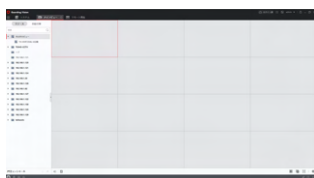

遠隔監視アプリケーション ※無償でダウンロード、利用可能です。

PC用アプリケーション
Guarding Vision

OS: Windows 7/8/8.1/10