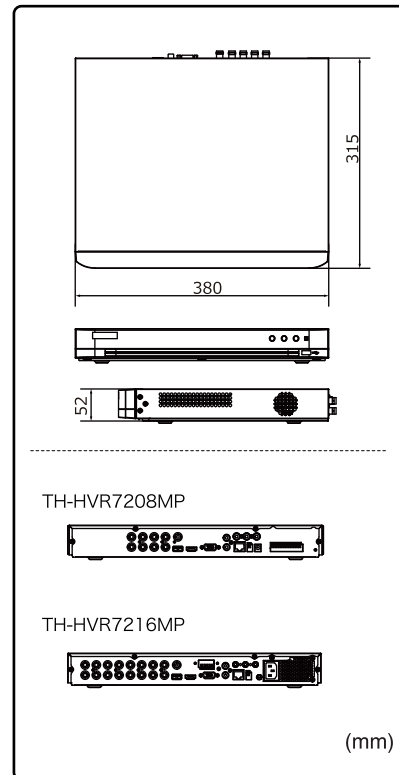

※1 PoC.atカメラの接続は最大12台までとなります。

外形寸法図

※製品の仕様及び外観は予告なく変更となる場合があります。

配線距離

カメラ消費電力	3C-2V	5C-FB
PoC.af消費電力6W	200m	300m
PoC.at消費電力12W	100m	200m