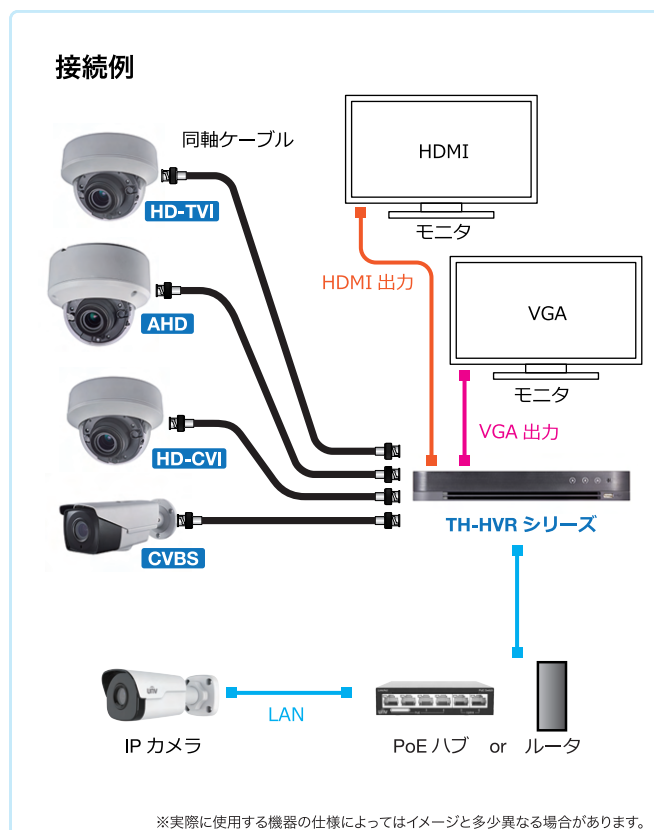

VCA機能(ラインクロス検知・侵入検知)

UTC(同軸通信)対応

モーション検知 2.0

人と車両のみの検知が可能になり誤検知が軽減します。

AOC対応

システム図

製品仕様

品番	TH-HVR7208MP	TH-HVR7216MP	
カメラ入力	アナログカメラ	8ch(BNC) ※AHD/TVI/CVI/CVBS対応	16ch(BNC) ※AHD/TVI/CVI/CVBS対応
	PoC(電源重量)	8ch ※ON/OFF可能	16ch ※ON/OFF可能 ※1
	IPカメラ	4ch ※IPカメラのみ最大12台まで	8ch ※IPカメラのみ最大24台まで
カメラ入力信号	TVI	8MP@15fps/5MP@20fps/3K@20fps/4MP@30fps/3MP@18fps/1080p@30fps/720p@30fps	
	AHD	5MP@20fps/3K@20fps/4MP@30fps/1080p@30fps/720p@30fps	
	CVI	4MP@30fps/1080p@30fps/720p@30fps	
	CVBS	対応	
	音声	圧縮方式	G.711U
映像	入力 / 出力	4ch(RCA) / 1ch (RCA)	
	圧縮方式	H.265pro+/H.265Pro/H.265/H.264+/H.264	
	ストリーミング	デュアルストリーミング	
ネットワーク	総帯域幅	128Mbps	
	プロトコル	TCP/IP,PPPoE,DHCP,Hik-Connect,DNS,DDNS,NTP,SADP,NFS,iSCSI,UPnP,HTTPS,ONVIF	
モニター出力	出力端子	HDMI×1、VGA×1、BNC×1	
	HDMI解像度	3840×2160/30Hz、2560×1440/60Hz、1920×1080/60Hz、1280×1024/60Hz、1280×720/60Hz	
	VGA解像度	1920×1080p/60Hz、1280×1024/60Hz、1280×720/60Hz	
	画面表示	1/4/6/8/9分割/シーケンス	1/4/6/8/9/16/25分割/シーケンス
	OSD表示	日本語	
	録画	録画解像度	8MP/5MP/4MP/1080P/720P/D1
録画	録画フレーム	8MP@8fps/5MP@12fps/4MP@15fps/1080P@30fps/720p@30fps	
	録画方式	常時、動作検出、スケジュール録画、アラーム、動作検出+アラーム	
	プリ録画	5/10/15/20/25/30秒	
	ポスト録画	30/60/120/300/600秒	
	記録媒体	HDD	2TB(搭載HDD×2台)
映像再生	バックアップ	USBメモリ	
	画面表示	1/4/9分割	1/4/9/16分割
	同時再生	最大8台	最大16台
	再生時操作	再生/一時停止/早送り2~16倍	
その他の機能	プライバシーマスク/動作検知2.0/クロスライン検知/GuardingVision(P2P)		
インターフェイス	ネットワーク	1ポート(RJ-45/10/100M)	
	アラーム入力/出力	8ch/4ch	4ch/1ch
	シリアル	RS-485	
	USB	USB2.0×1(全面)、USB3.0×1(背面)	
遠隔監視	PCアプリケーション	GuardingVision	
	ブラウザ	IE(IE10/11)、FireFox(version52.0以上)、Chrome(version45以上)、Edge(version79以上) ※Windows用	
	モバイルアプリケーション	GuardingVision(iOS/Android)	
電源	リモート接続	64	128
	電源	AC100V 50/60Hz ※従属ACアダプターより供給(DC48V)	
	消費電力	最大15W ※HDDを除く	最大20W ※HDDを除く
動作環境	周囲温度/湿度	-10℃~55℃/0%~90%(結露なき事)	
外形寸法	380(W)×52(H)×315(D)mm		
質量	約3.4kg (HDDなし)		
付属品	ACアダプター、ACケーブル、マウス、CD、取扱説明書		