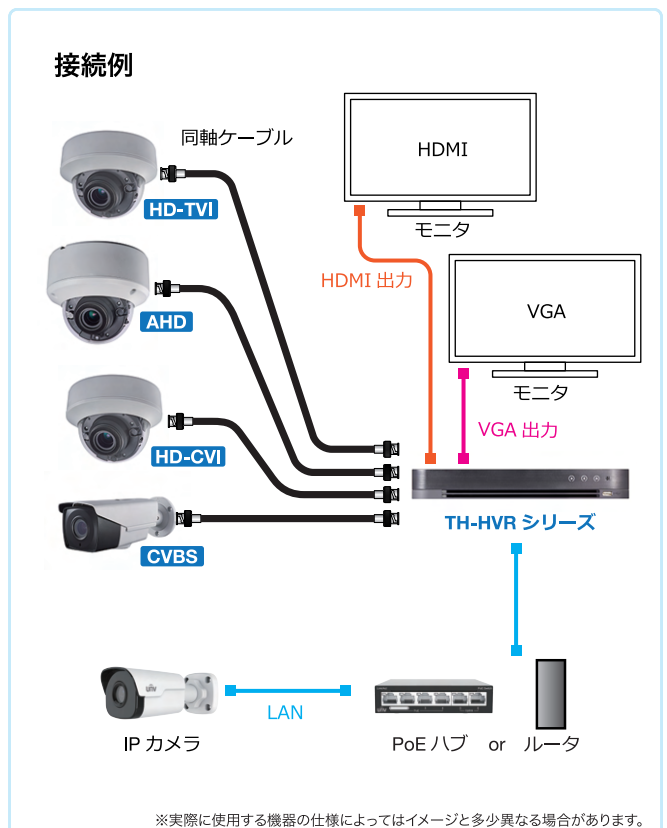

4chハイブリッドデジタルレコーダー (PoC)

TH-HVR7204MP 4ch 入力

本体希望小売価格 2TB : オープン 4TB : オープン

ドライブユニット内蔵4chハイブリッドデジタルレコーダー

TVI/AHD/CVI/アナログカメラに対応

圧縮方式

H.265pro+/H.265pro/H.265/H.264+/H.264

IPカメラ接続可能

ドライブユニット内蔵(PoC)

カメラとDVRを同軸ケーブル1本で接続するだけで映像が表示されます。

HDMI/VGA/BNCモニター出力

VCA機能(ラインクロス検知・侵入検知)

UTC(同軸通信)対応

モーション検知 2.0

人と車両のみの検知が可能になり誤検知が軽減します。

AOC対応

システム図

製品仕様

品番	TH-HVR7204MP	
カメラ入力	アナログカメラ	4ch(BNC) ※AHD/TVI/CVI/ CVBS対応
	PoC(電源重畳)	4ch ※ON/OFF可能
	IPカメラ	2ch ※IPカメラのみ最大6台まで
カメラ入力信号	TVI	8MP@15fps/5MP@20fps/3K@20fps/4MP@30fps/3MP@18fps/1080p@30fps/720p@30fps
	AHD	5MP@20fps/3K@20fps/4MP@30fps/1080p@30fps/720p@30fps
	CVI	4MP@30fps/1080p@30fps/720p@320fps
	CVBS	対応
	音声	圧縮方式
映像	入力 / 出力	4ch(RCA) / 1ch (RCA)
	圧縮方式	H.265pro+/H.265Pro/H.265/H.264+/H.264
ネットワーク	ストリーミング	デュアルストリーミング
	総帯域幅	96Mbps
プロトコル	プロトコル	TCP/IP, PPPoE, DHCP, Hik-Connect, DNS, DDNS, NTP, SADP, NFS, iSCSI, UPnP, HTTPS, ONVIF
	出力端子	HDMI×1, VGA×1, BNC×1
モニター出力	HDMI解像度	2560×1440/60Hz, 1920×1080p/60Hz, 1280×1024/60Hz, 1280×720/60Hz
	VGA解像度	1920×1080p/60Hz, 1280×1024/60Hz, 1280×720/60Hz
	画面表示	1/4/6/8/9分割/シーケンス
	OSD表示	日本語
	録画解像度	8MP/5MP/4MP/1080P/720P/D1
録画	録画フレーム	8MP@8fps/5MP@12fps/4MP@15fps/1080P@30fps/720p@30fps
	録画方式	常時、動作検出、スケジュール録画、アラーム、動作検出+アラーム
記録媒体	プリ録画	5/10/15/20/25/30秒
	ポスト録画	30/60/120/300/600秒
映像再生	HDD	2TB/4TB(搭載HDD×1台)
	バックアップ	USBメモリ
その他の機能	画面表示	1/4分割
	同時再生	最大4台
	再生時操作	再生/一時停止/早送り2~16倍
インターフェイス	ネットワーク	プライバシーマスク/動体検知2.0/クロスライン検知/GuardingVision(P2P)
	アラーム入力/出力	1ポート(RJ-45/10/100M)
遠隔監視	シリアル	4ch/1ch
	USB	RS-485
	PCアプリケーション	USB2.0×1(全面)、USB2.0×1(背面)
	ブラウザ	GuardingVision
	モバイルアプリケーション	IE(IE10/11)、FireFox(version52.0以上)、Chrome(version45以上)、Edge(version79以上) ※Windows用
電源	リモート接続	GuardingVision(iOS/Android)
	電源	32
動作環境	消費電力	AC100V 50/60Hz ※従属ACアダプターより供給(DC48V)
	周囲温度/湿度	最大10W ※HDDを除く
外形寸法	周囲温度/湿度	-10℃~55℃/0%~90% (結露なき事)
質量	外形寸法	315(W)×48(H)×238(D)mm
付属品	質量	約2kg ※HDDを除く
	付属品	ACアダプター、ACケーブル、マウス、CD、取扱説明書