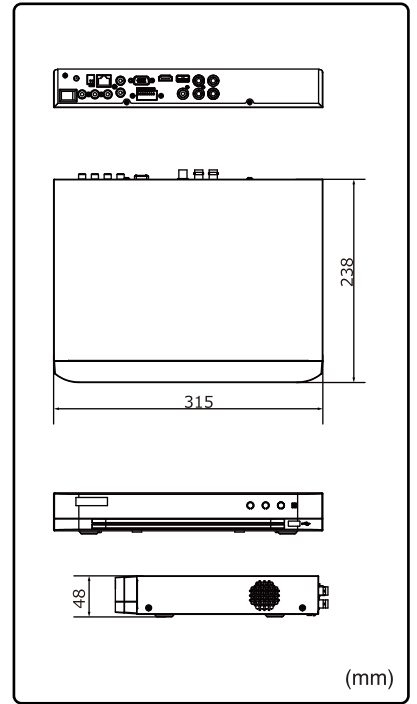

システム図

製品仕様

品番	TH-HVR7204MP	
カメラ入力	アナログカメラ	4ch(BNC) ※AHD/TVI/CVI/ CVBS対応
	PoC(電源重畳)	4ch ※ON/OFF可能
	IPカメラ	2ch ※IPカメラのみ最大6台まで
カメラ入力信号	TVI	8MP@15fps/5MP@20fps/3K@20fps/4MP@30fps/3MP@18fps/1080p@30fps/720p@30fps
	AHD	5MP@20fps/3K@20fps/4MP@30fps/1080p@30fps/720p@30fps
	CVI	4MP@30fps/1080p@30fps/720p@320fps
	CVBS	対応
	音声	圧縮方式
映像	入力 / 出力	4ch(RCA) / 1ch (RCA)
	圧縮方式	H.265pro+/H.265Pro/H.265/H.264+/H.264
ネットワーク	ストリーミング	デュアルストリーミング
	総帯域幅	96Mbps
プロトコル	プロトコル	TCP/IP, PPPoE, DHCP, Hik-Connect, DNS, DDNS, NTP, SADP, NFS, iSCSI, UPnP, HTTPS, ONVIF
	出力端子	HDMI×1, VGA×1, BNC×1
モニター出力	HDMI解像度	2560×1440/60Hz, 1920×1080p/60Hz, 1280×1024/60Hz, 1280×720/60Hz
	VGA解像度	1920×1080p/60Hz, 1280×1024/60Hz, 1280×720/60Hz
	画面表示	1/4/6/8/9分割/シーケンス
	OSD表示	日本語
	録画解像度	8MP/5MP/4MP/1080P/720P/D1
録画	録画フレーム	8MP@8fps/5MP@12fps/4MP@15fps/1080P@30fps/720p@30fps
	録画方式	常時、動作検出、スケジュール録画、アラーム、動作検出+アラーム
記録媒体	プリ録画	5/10/15/20/25/30秒
	ポスト録画	30/60/120/300/600秒
映像再生	HDD	2TB/4TB(搭載HDD×1台)
	バックアップ	USBメモリ
その他の機能	画面表示	1/4分割
	同時再生	最大4台
	再生時操作	再生/一時停止/早送り2~16倍
インターフェイス	ネットワーク	プライバシーマスク/動体検知2.0/クロスライン検知/GuardingVision(P2P)
	アラーム入力/出力	1ポート(RJ-45/10/100M)
遠隔監視	シリアル	4ch/1ch
	USB	RS-485
	PCアプリケーション	USB2.0×1(全面)、USB2.0×1(背面)
	ブラウザ	GuardingVision
	モバイルアプリケーション	IE(IE10/11)、FireFox(version52.0以上)、Chrome(version45以上)、Edge(version79以上) ※Windows用
電源	リモート接続	GuardingVision(iOS/Android)
	電源	32
動作環境	消費電力	AC100V 50/60Hz ※従属ACアダプターより供給(DC48V)
	周囲温度/湿度	最大10W ※HDDを除く
外形寸法	周囲温度/湿度	-10℃~55℃/0%~90% (結露なき事)
質量	外形寸法	315(W)×48(H)×238(D)mm
付属品	質量	約2kg ※HDDを除く
	付属品	ACアダプター、ACケーブル、マウス、CD、取扱説明書

外形寸法図

※製品の仕様及び外観は予告なく変更となる場合があります。

配線距離

カメラ 消費電力	3C-2V	5C-FB
PoC.af 消費電力 6W	200m	300m
PoC.at 消費電力 12W	100m	200m

遠隔監視アプリケーション ※無償でダウンロード、利用可能です。

PC用アプリケーション
Guarding Vision

OS: Windows 7/8/8.1/10

スマートフォンアプリケーション
Guarding Vision