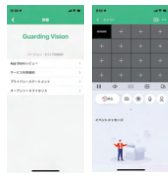

外形寸法図

※製品の仕様及び外観は予告なく変更となる場合があります。

配線距離

カメラ 消費電力	3C-2V	5C-FB
PoC.af 消費電力 6W	200m	300m
PoC.at 消費電力 12W	100m	200m

遠隔監視アプリケーション ※無償でダウンロード、利用可能です。

PC用アプリケーション
Guarding Vision

OS: Windows 7/8/8.1/10

スマートフォンアプリケーション
Guarding Vision