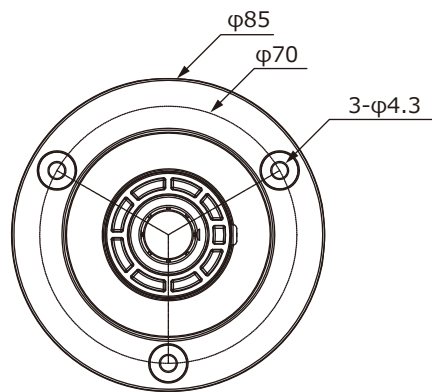

■外形図

単位:mm

品名	HD-TVI 赤外線ハウジング一体型デイトカメラ	品番	TH-HDW5168TVP	No,	1/2
----	--------------------------	----	---------------	-----	-----

※製品の仕様は予告無く変更となる場合があります。

■仕様

品番	TH-HDW5168TVP
イメージセンサー	5M プログレッシブスキャン CMOS
映像信号	NTSC / PAL
映像出力	HD-TVI
解像度	2560×1944(HD-TVI)
フレームレート	5M@20fps / 4M@30fps / 1080p@30fps / 1080@25fps
同期方式	内部同期
赤外線照射距離	最長40m
レンズ	電動バリフォーカルレンズ 2.7~13.5mm
画角	水平 95°~26°、垂直 72°~20°
最低被写体照度	カラー 0.001Lux
	白黒 0Lux ※赤外線照射時
シャッタースピード	1/30~1/50,000
オートゲインコントロール	OFF / 3段階
ホワイトバランス	ATW / マニュアル
デイナイト	カラー / 白黒 / 自動
電子感度アップ	OFF / 16段階
逆光補正	GROBAL / D-WDR / BLC
デジタルノイズリダクション	2D DNR
その他機能	輝度、コントラスト、シャープネス、UTC通信、スマートIR
OSD	英語
保護等級	IP67
電源	①電源重畳式(専用コントローラより供給)
	②DC12V±15% ※①②は自動判別
消費電流	8.7W
使用温度、湿度範囲	-40℃~60℃、90&RH以下(但し結露のないこと)
外形寸法	92(W)×85(H)×255(D)mm
質量	約677g
付属品	取扱説明書、ビス一式