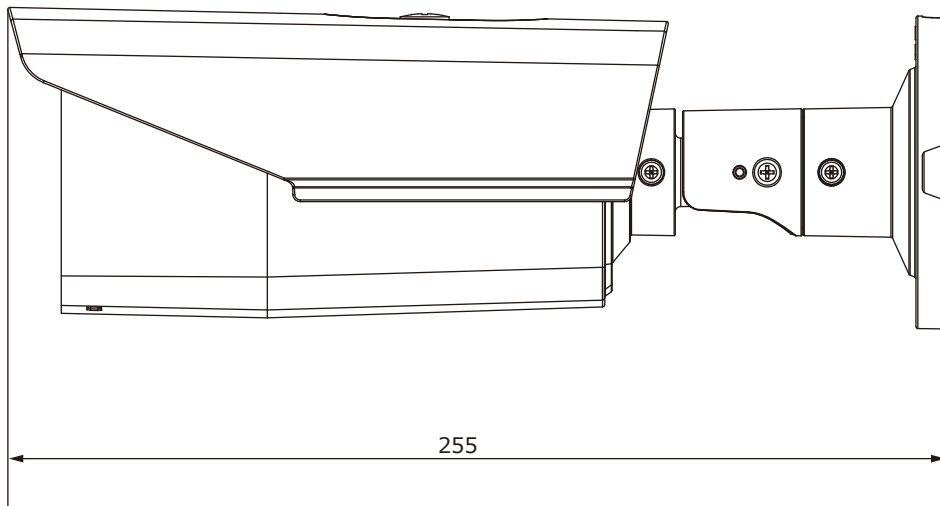

■外形図

単位:mm

品名	HD-TVI 赤外線ハウジング一体型デイトカメラ	品番	TH-HDW5168TVP	No,	1/2
----	--------------------------	----	---------------	-----	-----

※製品の仕様は予告無く変更となる場合があります。

■仕様

品番	TH-HDW5168TVP
イメージセンサー	5M プログレッシブスキャン CMOS
映像信号	NTSC / PAL
映像出力	HD-TVI
解像度	2560×1944(HD-TVI)
フレームレート	5M@20fps / 4M@30fps / 1080p@30fps / 1080@25fps
同期方式	内部同期
赤外線照射距離	最長40m
レンズ	電動バリフォーカルレンズ 2.7~13.5mm
画角	水平 95°~26°、垂直 72°~20°
最低被写体照度	カラー 0.001Lux
	白黒 0Lux ※赤外線照射時
シャッタースピード	1/30~1/50,000
オートゲインコントロール	OFF / 3段階
ホワイトバランス	ATW / マニュアル
デイナイト	カラー / 白黒 / 自動
電子感度アップ	OFF / 16段階
逆光補正	GROBAL / D-WDR / BLC
デジタルノイズリダクション	2D DNR
その他機能	輝度、コントラスト、シャープネス、UTC通信、スマートIR
OSD	英語
保護等級	IP67
電源	①電源重畳式(専用コントローラより供給)
	②DC12V±15% ※①②は自動判別
消費電流	8.7W
使用温度、湿度範囲	-40℃~60℃、90&RH以下(但し結露のないこと)
外形寸法	92(W)×85(H)×255(D)mm
質量	約677g
付属品	取扱説明書、ビス一式