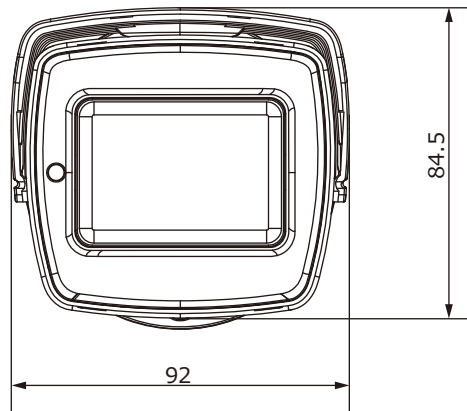

■外形図

単位:mm

品名	HD-TVI 赤外線ハウジング一体型デイトカメラ	品番	TH-HDW5168TVP	No,	1/2
----	--------------------------	----	---------------	-----	-----

※製品の仕様は予告無く変更となる場合があります。

■仕様

品番	TH-HDW5168TVP
イメージセンサー	5M プログレッシブスキャン CMOS
映像信号	NTSC / PAL
映像出力	HD-TVI
解像度	2560×1944(HD-TVI)
フレームレート	5M@20fps / 4M@30fps / 1080p@30fps / 1080@25fps
同期方式	内部同期
赤外線照射距離	最長40m
レンズ	電動バリフォーカルレンズ 2.7~13.5mm
画角	水平 95°~26°、垂直 72°~20°
最低被写体照度	カラー 0.001Lux
	白黒 0Lux ※赤外線照射時
シャッタースピード	1/30~1/50,000
オートゲインコントロール	OFF / 3段階
ホワイトバランス	ATW / マニュアル
デイナイト	カラー / 白黒 / 自動
電子感度アップ	OFF / 16段階
逆光補正	GROBAL / D-WDR / BLC
デジタルノイズリダクション	2D DNR
その他機能	輝度、コントラスト、シャープネス、UTC通信、スマートIR
OSD	英語
保護等級	IP67
電源	①電源重畳式(専用コントローラより供給)
	②DC12V±15% ※①②は自動判別
消費電流	8.7W
使用温度、湿度範囲	-40℃~60℃、90&RH以下(但し結露のないこと)
外形寸法	92(W)×85(H)×255(D)mm
質量	約677g
付属品	取扱説明書、ビス一式