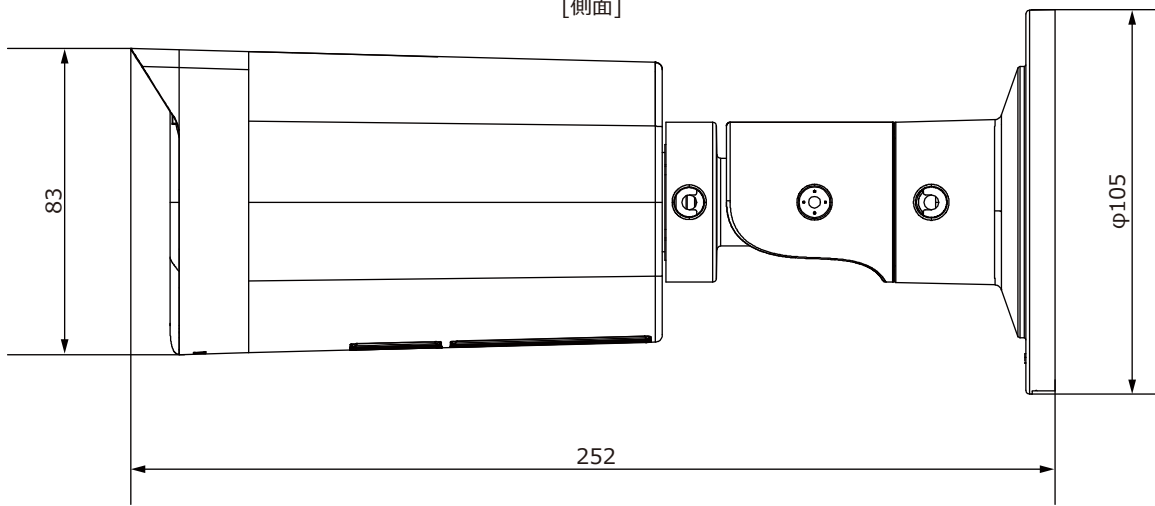

■外形図

単位:mm

[正面]

[側面]

[取付ベース]

品名	デュアルライト ハウジング一体型カメラ	品番	TH-HDW2193TVP	No,	1/2
----	---------------------	----	---------------	-----	-----

※製品の仕様は予告無く変更となる場合があります。

■仕様

品番	TH-HDW2193TVP
イメージセンサー	2Mプログレッシブスキャン CMOS
映像信号	NTSC / PAL
映像出力	HD-TVI
解像度	1920×1080
同期方式	内部同期
赤外線照射距離	赤外線 最長60m / 白色LED 最長60m
レンズ	2.8~12mm
画角	水平 106°~32° 垂直 56°~18°
最低被写体照度	カラー 0.0005Lux
	白黒 0Lux ※白色LED照射時
シャッタースピード	1/20~1/50,000
ライティング設定	スマート / IR / 白色LED
イメージモード	STD / HIGHT-SAT / HIGHTLIGHT
オートゲインコントロール	3段階
ホワイトバランス	自動 / 手動
ワイドダイナミックレンジ	130dB
逆光補正	WDR / BLC / HLC / グローバル / HLS
デジタルノイズリダクション	3D
その他機能	輝度、コントラスト、シャープネス、サチュレーション、アンチバンディング、プライバシーマスク、モーション検知、UTC通信、
集音マイク	内蔵(ON / OFF)
OSD	英語
保護等級	IP67
電源	①電源重畳式(専用コントローラより供給)
	②DC12V±25% ※①②は自動判別
消費電流	7.8W(DC12V 200mA)
使用温度、湿度範囲	-40℃~60℃、90&RH以下(但し結露のないこと)
外形寸法	105(φ)×252(D)mm
質量	約920kg
付属品	取扱説明書、ビス一式

品名	デュアルライトハウジング一体型カメラ	品番	TH-HDW2193TVP	No,	2/2
----	--------------------	----	---------------	-----	-----

※製品の仕様は予告無く変更となる場合があります。