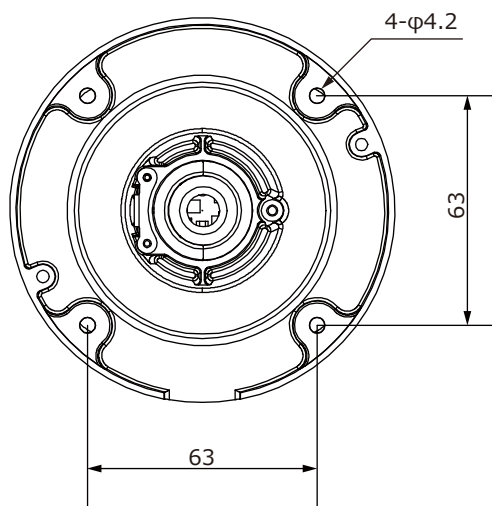

■外形図

単位:mm

[正面]

[側面]

[取付ベース]

品名	デュアルライト ハウジング一体型カメラ	品番	TH-HDW2193TVP	No,	1/2
----	---------------------	----	---------------	-----	-----

※製品の仕様は予告無く変更となる場合があります。

■仕様

品番	TH-HDW2193TVP
イメージセンサー	2Mプログレッシブスキャン CMOS
映像信号	NTSC / PAL
映像出力	HD-TVI
解像度	1920×1080
同期方式	内部同期
赤外線照射距離	赤外線 最長60m / 白色LED 最長60m
レンズ	2.8~12mm
画角	水平 106°~32° 垂直 56°~18°
最低被写体照度	カラー 0.0005Lux
	白黒 0Lux ※白色LED照射時
シャッタースピード	1/20~1/50,000
ライティング設定	スマート / IR / 白色LED
イメージモード	STD / HIGHT-SAT / HIGHTLIGHT
オートゲインコントロール	3段階
ホワイトバランス	自動 / 手動
ワイドダイナミックレンジ	130dB
逆光補正	WDR / BLC / HLC / グローバル / HLS
デジタルノイズリダクション	3D
その他機能	輝度、コントラスト、シャープネス、サチュレーション、アンチバンディング、プライバシーマスク、モーション検知、UTC通信、
集音マイク	内蔵(ON / OFF)
OSD	英語
保護等級	IP67
電源	①電源重畳式(専用コントローラより供給)
	②DC12V±25% ※①②は自動判別
消費電流	7.8W(DC12V 200mA)
使用温度、湿度範囲	-40℃~60℃、90&RH以下(但し結露のないこと)
外形寸法	105(φ)×252(D)mm
質量	約920kg
付属品	取扱説明書、ビス一式