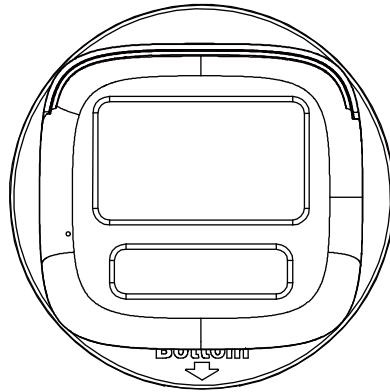

■外形図

単位:mm

[正面]

[側面]

[取付ベース]

品名	デュアルライト ハウジング一体型カメラ	品番	TH-HDW2193TVP	No,	1/2
----	---------------------	----	---------------	-----	-----

※製品の仕様は予告無く変更となる場合があります。

■仕様

品番	TH-HDW2193TVP
イメージセンサー	2Mプログレッシブスキャン CMOS
映像信号	NTSC / PAL
映像出力	HD-TVI
解像度	1920×1080
同期方式	内部同期
赤外線照射距離	赤外線 最長60m / 白色LED 最長60m
レンズ	2.8~12mm
画角	水平 106°~32° 垂直 56°~18°
最低被写体照度	カラー 0.0005Lux
	白黒 0Lux ※白色LED照射時
シャッタースピード	1/20~1/50,000
ライティング設定	スマート / IR / 白色LED
イメージモード	STD / HIGHT-SAT / HIGHTLIGHT
オートゲインコントロール	3段階
ホワイトバランス	自動 / 手動
ワイドダイナミックレンジ	130dB
逆光補正	WDR / BLC / HLC / グローバル / HLS
デジタルノイズリダクション	3D
その他機能	輝度、コントラスト、シャープネス、サチュレーション、アンチバンディング、プライバシーマスク、モーション検知、UTC通信、
集音マイク	内蔵(ON / OFF)
OSD	英語
保護等級	IP67
電源	①電源重畳式(専用コントローラより供給)
	②DC12V±25% ※①②は自動判別
消費電流	7.8W(DC12V 200mA)
使用温度、湿度範囲	-40℃~60℃、90&RH以下(但し結露のないこと)
外形寸法	105(φ)×252(D)mm
質量	約920kg
付属品	取扱説明書、ビス一式