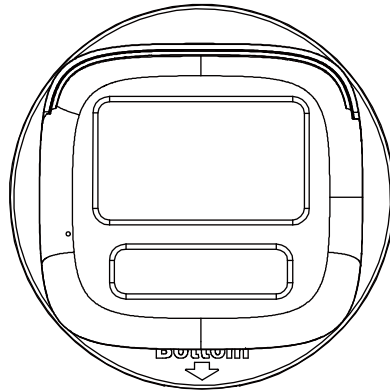

■外形図

単位:mm

[正面]

[側面]

[取付ベース]

品名	デュアルライト ハウジング一体型カメラ	品番	TH-HDW2193TVP	No,	1/2
----	---------------------	----	---------------	-----	-----

※製品の仕様は予告無く変更となる場合があります。

株式会社東邦技研

■仕様

品番	TH-HDW2193TVP
イメージセンサー	2Mプログレッシブスキャン CMOS
映像信号	NTSC / PAL
映像出力	HD-TVI
解像度	1920×1080
同期方式	内部同期
赤外線照射距離	赤外線 最長60m / 白色LED 最長60m
レンズ	2.8~12mm
画角	水平 106°~32° 垂直 56°~18°
最低被写体照度	カラー 0.0005Lux
	白黒 0Lux ※白色LED照射時
シャッタースピード	1/20~1/50,000
ライティング設定	スマート / IR / 白色LED
イメージモード	STD / HIGHT-SAT / HIGHTLIGHT
オートゲインコントロール	3段階
ホワイトバランス	自動 / 手動
ワイドダイナミックレンジ	130dB
逆光補正	WDR / BLC / HLC / グローバル / HLS
デジタルノイズリダクション	3D
その他機能	輝度、コントラスト、シャープネス、サチュレーション、アンチバンディング、プライバシーマスク、モーション検知、UTC通信、
集音マイク	内蔵(ON / OFF)
OSD	英語
保護等級	IP67
電源	①電源重畳式(専用コントローラより供給)
	②DC12V±25% ※①②は自動判別
消費電流	7.8W(DC12V 200mA)
使用温度、湿度範囲	-40℃~60℃、90&RH以下(但し結露のないこと)
外形寸法	105(φ)×202(D)mm
質量	約920kg
付属品	取扱説明書、ビス一式