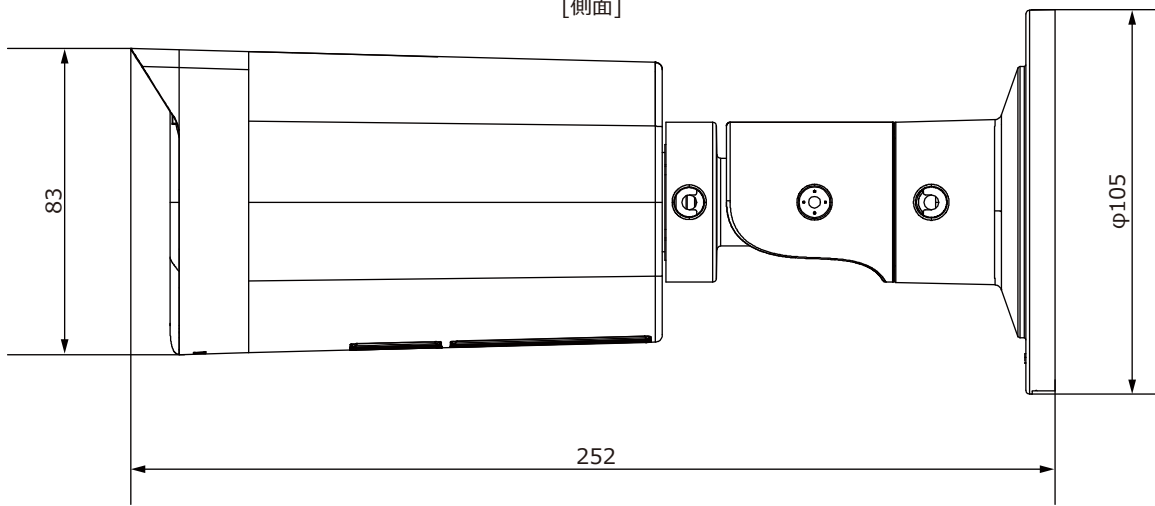

■外形図

単位:mm

[正面]

[側面]

[取付ベース]

品名	デュアルライト ハウジング一体型カメラ	品番	TH-HDW2193TVP	No,	1/2
----	---------------------	----	---------------	-----	-----

※製品の仕様は予告無く変更となる場合があります。

株式会社東邦技研

■仕様

品番	TH-HDW2193TVP
イメージセンサー	2Mプログレッシブスキャン CMOS
映像信号	NTSC / PAL
映像出力	HD-TVI
解像度	1920×1080
同期方式	内部同期
赤外線照射距離	赤外線 最長60m / 白色LED 最長60m
レンズ	2.8~12mm
画角	水平 106°~32° 垂直 56°~18°
最低被写体照度	カラー 0.0005Lux
	白黒 0Lux ※白色LED照射時
シャッタースピード	1/20~1/50,000
ライティング設定	スマート / IR / 白色LED
イメージモード	STD / HIGHT-SAT / HIGHTLIGHT
オートゲインコントロール	3段階
ホワイトバランス	自動 / 手動
ワイドダイナミックレンジ	130dB
逆光補正	WDR / BLC / HLC / グローバル / HLS
デジタルノイズリダクション	3D
その他機能	輝度、コントラスト、シャープネス、サチュレーション、アンチバンディング、プライバシーマスク、モーション検知、UTC通信、
集音マイク	内蔵(ON / OFF)
OSD	英語
保護等級	IP67
電源	①電源重畳式(専用コントローラより供給)
	②DC12V±25% ※①②は自動判別
消費電流	7.8W(DC12V 200mA)
使用温度、湿度範囲	-40℃~60℃、90&RH以下(但し結露のないこと)
外形寸法	105(φ)×202(D)mm
質量	約920kg
付属品	取扱説明書、ビス一式

品名	デュアルライトハウジング一体型カメラ	品番	TH-HDW2193TVP	No,	2/2
----	--------------------	----	---------------	-----	-----

※製品の仕様は予告無く変更となる場合があります。