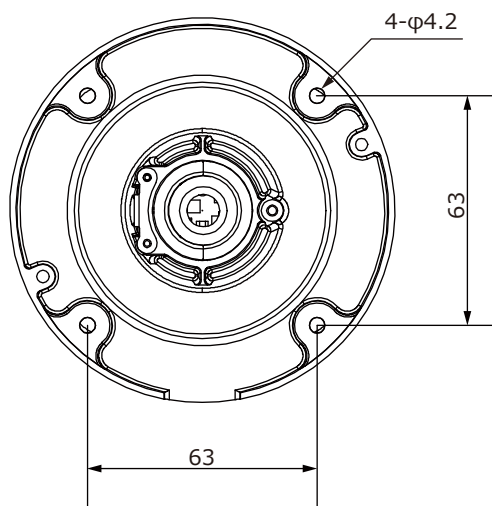

■外形図

単位:mm

[正面]

[側面]

[取付ベース]

品名	デュアルライト ハウジング一体型カメラ	品番	TH-HDW2193TVP	No,	1/2
----	---------------------	----	---------------	-----	-----

※製品の仕様は予告無く変更となる場合があります。

株式会社東邦技研

■仕様

品番	TH-HDW2193TVP
イメージセンサー	2Mプログレッシブスキャン CMOS
映像信号	NTSC / PAL
映像出力	HD-TVI
解像度	1920×1080
同期方式	内部同期
赤外線照射距離	赤外線 最長60m / 白色LED 最長60m
レンズ	2.8~12mm
画角	水平 106°~32° 垂直 56°~18°
最低被写体照度	カラー 0.0005Lux
	白黒 0Lux ※白色LED照射時
シャッタースピード	1/20~1/50,000
ライティング設定	スマート / IR / 白色LED
イメージモード	STD / HIGHT-SAT / HIGHTLIGHT
オートゲインコントロール	3段階
ホワイトバランス	自動 / 手動
ワイドダイナミックレンジ	130dB
逆光補正	WDR / BLC / HLC / グローバル / HLS
デジタルノイズリダクション	3D
その他機能	輝度、コントラスト、シャープネス、サチュレーション、アンチバンディング、プライバシーマスク、モーション検知、UTC通信、
集音マイク	内蔵(ON / OFF)
OSD	英語
保護等級	IP67
電源	①電源重畳式(専用コントローラより供給)
	②DC12V±25% ※①②は自動判別
消費電流	7.8W(DC12V 200mA)
使用温度、湿度範囲	-40℃~60℃、90&RH以下(但し結露のないこと)
外形寸法	105(φ)×202(D)mm
質量	約920kg
付属品	取扱説明書、ビス一式