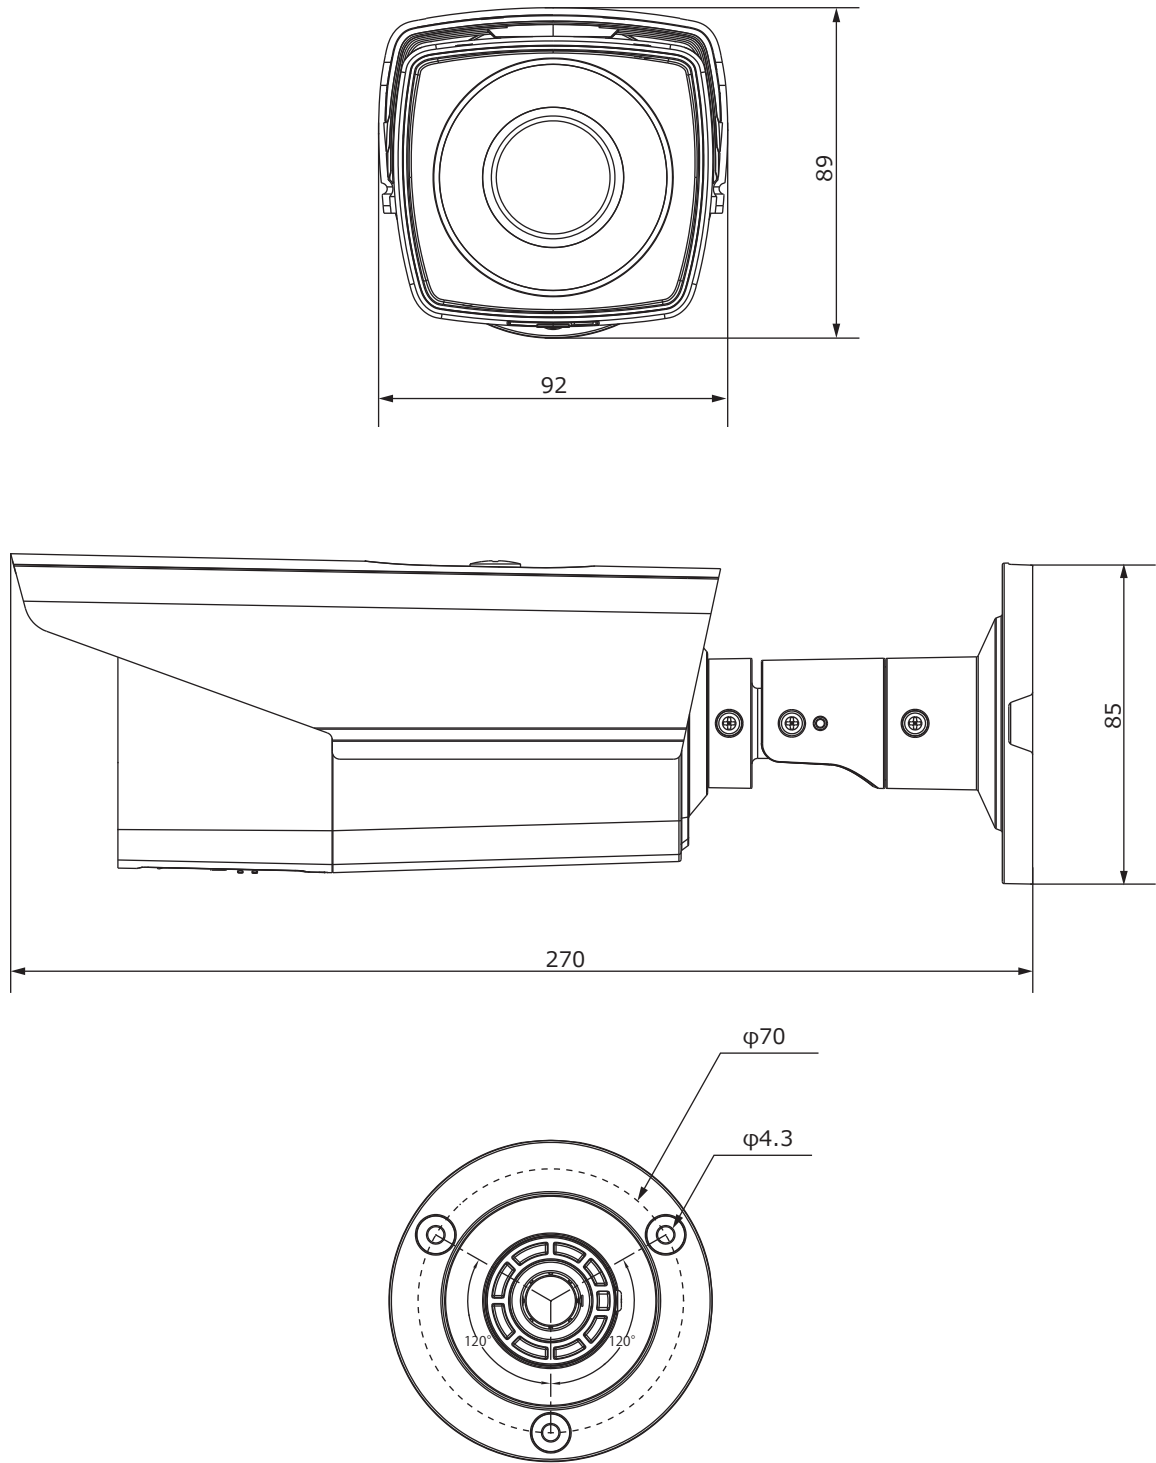

■外形図

単位:mm

品名	HD-TVI 赤外線ハウジング一体型デイトカメラ	品番	TH-HDW2168TVP	No,	1/2
----	--------------------------	----	---------------	-----	-----

※製品の仕様は予告無く変更となる場合があります。

■仕様

品番	TH-HDW2168TVI
イメージセンサー	2Mプログレッシブスキャン CMOS
映像信号	NTSC / PAL
映像出力	HD-TVI / CVBS ※切替可能
解像度	1920×1080(HD-TVI)
同期方式	内部同期
赤外線照射距離	最長40m
レンズマウント	—
レンズ	2.8~12mm
画角	水平 103°~32.1°
最低被写体照度	カラー 0.005Lux
	白黒 0Lux ※赤外線照射時
シャッタースピード	1/30~1/50,000
オートゲインコントロール	OFF / 3段階
ホワイトバランス	ATW / マニュアル
デイナイト	カラー / 白黒 / 自動
電子感度アップ	OFF / 16段階
ワイドダイナミックレンジ	120dB
逆光補正	GROBAL / WBR / BLC
デジタルノイズリダクション	3D(10段階)
その他機能	輝度、コントラスト、シャープネス、カラーゲイン、映像反転、プライバシーマスク、モーション検知、UTC通信、スマートIR
OSD	英語
保護等級	IP67
電源	①電源重畳式(専用コントローラより供給)
	②DC12V±25% ※①②は自動判別
消費電流	8.2W(DC12V 200mA)
使用温度、湿度範囲	-40℃~60℃、90&RH以下(但し結露のないこと)
外形寸法	92(W)×89(H)×270(D)mm
質量	約900g
付属品	取扱説明書、ビス一式

品名	HD-TVI 赤外線ハウジング一体型デイナイトカメラ	品番	TH-HDW2168TVP	No,	2/2
----	----------------------------	----	---------------	-----	-----

※製品の仕様は予告無く変更となる場合があります。