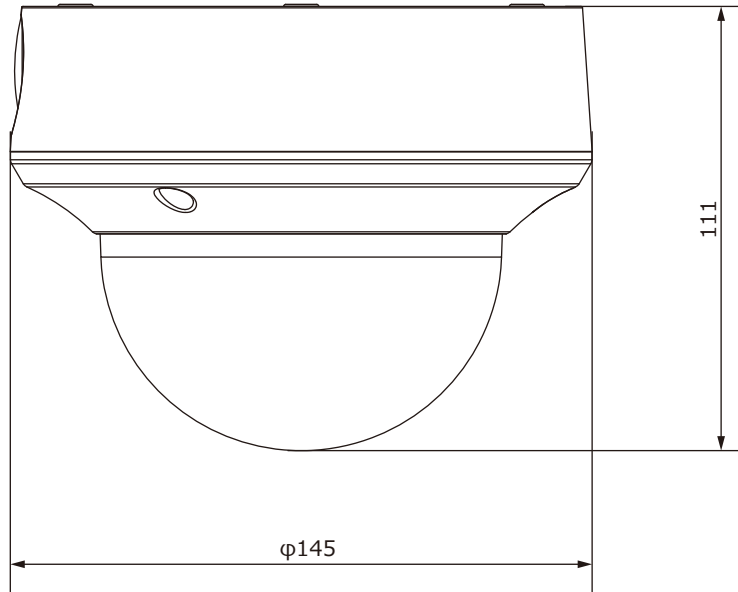

■外形図

単位:mm

品名	HD-TVI 赤外線バンダルドーム型カラーカメラ	品番	TH-HDV5568TVP	No,	1/2
----	--------------------------	----	---------------	-----	-----

※製品の仕様は予告無く変更となる場合があります。

■仕様

品番	TH-HDV5568TVP
イメージセンサー	5M プログレッシブスキャン CMOS
映像信号	NTSC / PAL
映像出力	HD-TVI
解像度	2560×1944(HD-TVI)
フレームレート	5M@20fps / 4M@30fps / 1080p@30fps / 1080@25fps
同期方式	内部同期
赤外線照射距離	最長40m
レンズ	電動バリフォーカルレンズ 2.7~13.5mm
画角	水平 95°~26°、垂直 72°~20°
最低被写体照度	カラー 0.001Lux
	白黒 0Lux ※赤外線照射時
シャッタースピード	1/30~1/50,000
オートゲインコントロール	OFF / 3段階
ホワイトバランス	ATW / マニュアル
デイナイト	カラー / 白黒 / 自動
電子感度アップ	OFF / 16段階
逆光補正	GROBAL / D-WDR / BLC
デジタルノイズリダクション	2D DNR
その他機能	輝度、コントラスト、シャープネス、UTC通信、スマートIR
OSD	英語
保護等級	IP67
電源	①電源重畳式(専用コントローラより供給)
	②DC12V±15% ※①②は自動判別
消費電流	7.4W
使用温度、湿度範囲	-40℃~60℃、90&RH以下(但し結露のないこと)
外形寸法	145(φ)×111(H)mm
質量	約677g
付属品	取扱説明書、ビス一式