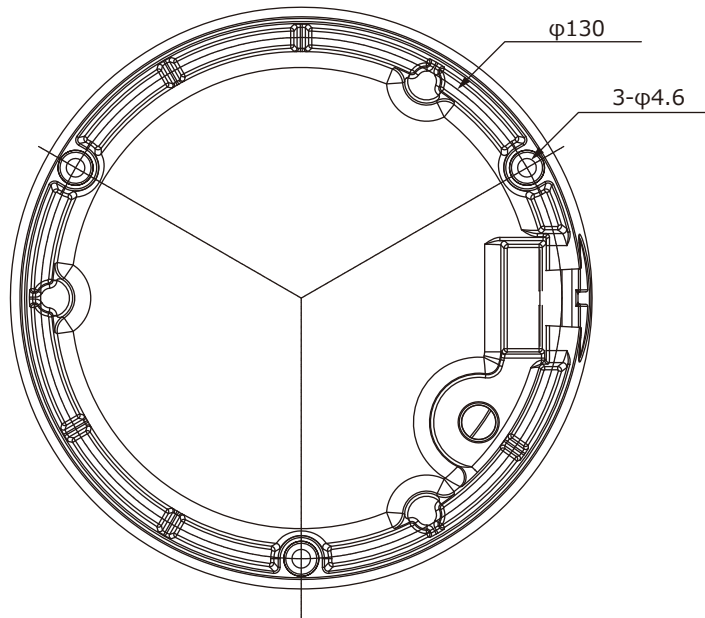

■外形図

単位:mm

品名	HD-TVI 赤外線バンダルドーム型カラーカメラ	品番	TH-HDV5568TVP	No,	1/2
----	--------------------------	----	---------------	-----	-----

※製品の仕様は予告無く変更となる場合があります。

■仕様

品番	TH-HDV5568TVP
イメージセンサー	5M プログレッシブスキャン CMOS
映像信号	NTSC / PAL
映像出力	HD-TVI
解像度	2560×1944(HD-TVI)
フレームレート	5M@20fps / 4M@30fps / 1080p@30fps / 1080@25fps
同期方式	内部同期
赤外線照射距離	最長40m
レンズ	電動バリフォーカルレンズ 2.7~13.5mm
画角	水平 95°~26°、垂直 72°~20°
最低被写体照度	カラー 0.001Lux
	白黒 0Lux ※赤外線照射時
シャッタースピード	1/30~1/50,000
オートゲインコントロール	OFF / 3段階
ホワイトバランス	ATW / マニュアル
デイナイト	カラー / 白黒 / 自動
電子感度アップ	OFF / 16段階
逆光補正	GROBAL / D-WDR / BLC
デジタルノイズリダクション	2D DNR
その他機能	輝度、コントラスト、シャープネス、UTC通信、スマートIR
OSD	英語
保護等級	IP67
電源	①電源重畳式(専用コントローラより供給)
	②DC12V±15% ※①②は自動判別
消費電流	7.4W
使用温度、湿度範囲	-40℃~60℃、90&RH以下(但し結露のないこと)
外形寸法	145(φ)×111(H)mm
質量	約677g
付属品	取扱説明書、ビス一式

品名	HD-TVI 赤外線バンダルドーム型カラーカメラ	品番	TH-HDV5568TVP	No,	2/2
----	--------------------------	----	---------------	-----	-----

※製品の仕様は予告無く変更となる場合があります。