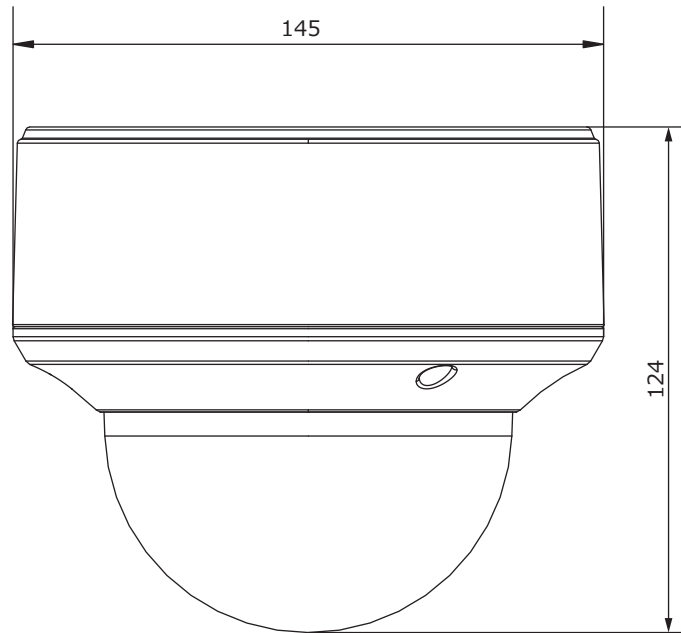

■外形図

単位:mm

品名	HD-TVI 赤外線バンダルドーム型カラーカメラ	品番	TH-HDV2568TVPn	No,	1/2
----	--------------------------	----	----------------	-----	-----

※製品の仕様は予告無く変更となる場合があります。

■仕様

品番	TH-HDV2568TVPn
イメージセンサー	2M プログレッシブスキャン CMOS
映像信号	NTSC / PAL
映像出力	HD-TVI
解像度	1920×1080(HD-TVI)
同期方式	内部同期
赤外線照射距離	最長60m
レンズマウント	—
レンズ	2.7~13.5mm
画角	水平 103°~32.1°
最低被写体照度	カラー 0.003Lux 白黒 0Lux ※赤外線照射時
シャッタースピード	1/30~1/50,000
オートゲインコントロール	OFF / 3段階
ホワイトバランス	ATW / マニュアル
デイナイト	カラー / 白黒 / 自動
電子感度アップ	OFF / 16段階
逆光補正	GROBAL / WBR(120dB) / BLC
デジタルノイズリダクション	3D(10段階)
その他機能	輝度、コントラスト、シャープネス、カラーゲイン、映像反転、プライバシーマスク、モーション検知、UTC通信、スマートIR
OSD	英語
保護等級	IP67
電源	①電源重畳式(専用コントローラより供給) ②DC12V±25% ※①②は自動判別
消費電流	7W(DC12V 200mA)
使用温度、湿度範囲	-40℃~60℃、90&RH以下(但し結露のないこと)
外形寸法	145(φ)×124(H)mm
質量	約1.6kg
付属品	取扱説明書、ビス一式