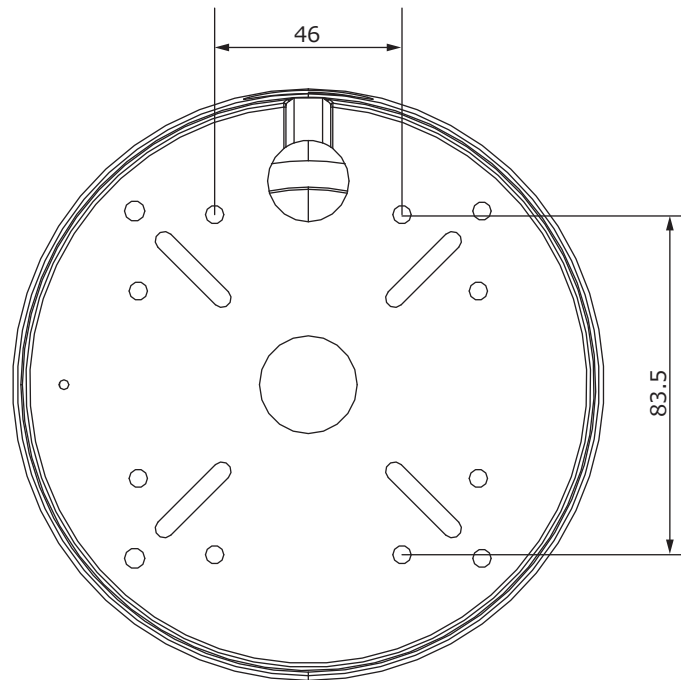

■外形図

単位:mm

品名	HD-TVI 赤外線バンダルドーム型カラーカメラ	品番	TH-HDV2568TVPn	No,	1/2
----	--------------------------	----	----------------	-----	-----

※製品の仕様は予告無く変更となる場合があります。

■仕様

品番	TH-HDV2568TVPn
イメージセンサー	2M プログレッシブスキャン CMOS
映像信号	NTSC / PAL
映像出力	HD-TVI
解像度	1920×1080(HD-TVI)
同期方式	内部同期
赤外線照射距離	最長60m
レンズマウント	—
レンズ	2.7~13.5mm
画角	水平 103°~32.1°
最低被写体照度	カラー 0.003Lux 白黒 0Lux ※赤外線照射時
シャッタースピード	1/30~1/50,000
オートゲインコントロール	OFF / 3段階
ホワイトバランス	ATW / マニュアル
デイナイト	カラー / 白黒 / 自動
電子感度アップ	OFF / 16段階
逆光補正	GROBAL / WBR(120dB) / BLC
デジタルノイズリダクション	3D(10段階)
その他機能	輝度、コントラスト、シャープネス、カラーゲイン、映像反転、プライバシーマスク、モーション検知、UTC通信、スマートIR
OSD	英語
保護等級	IP67
電源	①電源重畳式(専用コントローラより供給) ②DC12V±25% ※①②は自動判別
消費電流	7W(DC12V 200mA)
使用温度、湿度範囲	-40℃~60℃、90&RH以下(但し結露のないこと)
外形寸法	145(φ)×124(H)mm
質量	約1.6kg
付属品	取扱説明書、ビス一式

品名	HD-TVI 赤外線バンダルドーム型カラーカメラ	品番	TH-HDV2568TVPn	No,	2/2
----	--------------------------	----	----------------	-----	-----

※製品の仕様は予告無く変更となる場合があります。