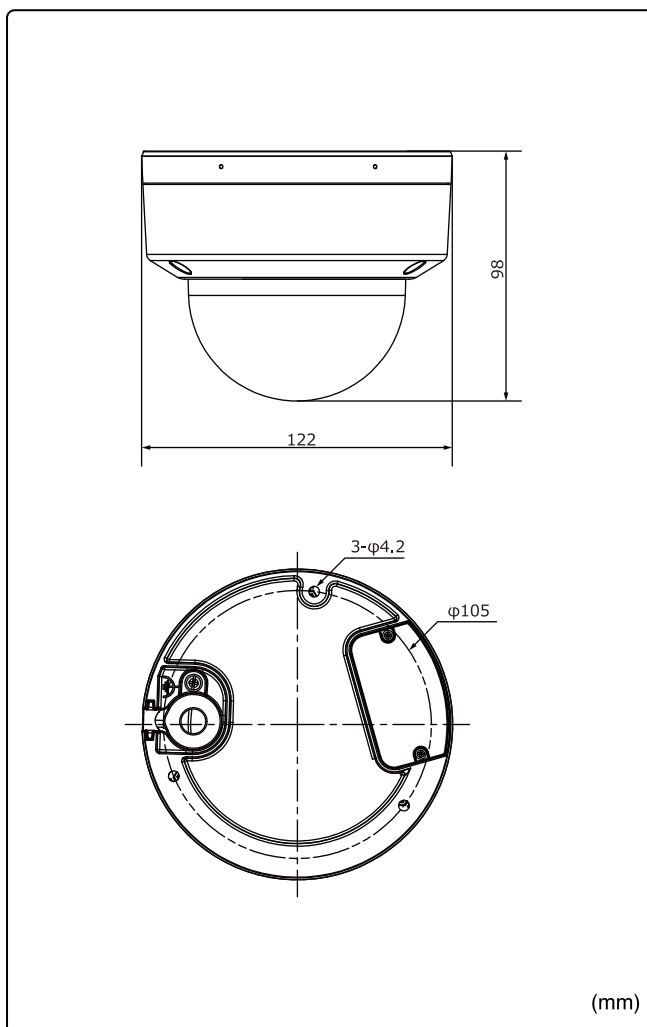

### ■ 水平画角

製品仕様

品番	TH-HDV2503TVP
イメージセンサー	2M プログレッシブスキャン CMOS
映像信号	NTSC / PAL
映像出力	HD-TVI
解像度	1920×1080
同期方式	内部同期
赤外線照射距離	赤外線 最長60m / 白色LED 最長60m
レンズ	2.8~12mm
画角	水平 106°~32° 垂直 56°~18°
最低被写体照度	カラー 0.0005Lux 白黒 0Lux ※白色LED照射時
シャッタースピード	1/20 ~1/50,000
ライティング設定	スマート/IR/白色LED
イメージモード	STD / HIGH-SAT / HIGHLIGHT
オートゲインコントロール	3段階
ホワイトバランス	自動/ 手動
ワイドダイナミックレンジ	130dB
逆光補正	WDR / BLC / HLC / グローバル / HLS
デジタルノイズリダクション	3D
その他機能	輝度、コントラスト、シャープネス、サチュレーション、アンチバンディング、 プライバシーマスク、モーション検知、UTC通信
集音マイク	内蔵 (ON / OFF)
OSD	英語
保護等級	IP67
電源	①電源重畳式(専用コントローラより供給) ②DC12V±25% ※①②は自動判別
消費電流	7.4W(DC12V 200mA)
使用温度、湿度範囲	-40°C~60°C、90&RH以下(但し結露のないこと)
外形寸法	122(φ)×98(H)mm
質量	約570g
付属品	取扱説明書、ビス一式

外形寸法図

※製品の仕様及び外観は予告なく変更となる場合があります。

オプション(別売品)

ブラケット

壁面取付金具  
TH-1272ZJ-120B

本体希望小売価格  
オープン

材質 アルミニウム合金  
ベース色 ホワイト  
外形寸法 120×180×233mm  
質量 1225g

ボール取付金具  
TH-1275ZJ

本体希望小売価格  
オープン

材質 アルミニウム合金  
取付径 Φ67~127mm  
寸法 127×46×250mm  
質量 約1.2kg

ドライブユニット

4CH ドライブユニット  
TH-CCU504T

本体希望小売価格  
オープン

接続台数 4台  
寸法 315×48×238mm  
質量 約1.16kg

8CH ドライブユニット  
TH-CCU508T

本体希望小売価格  
オープン