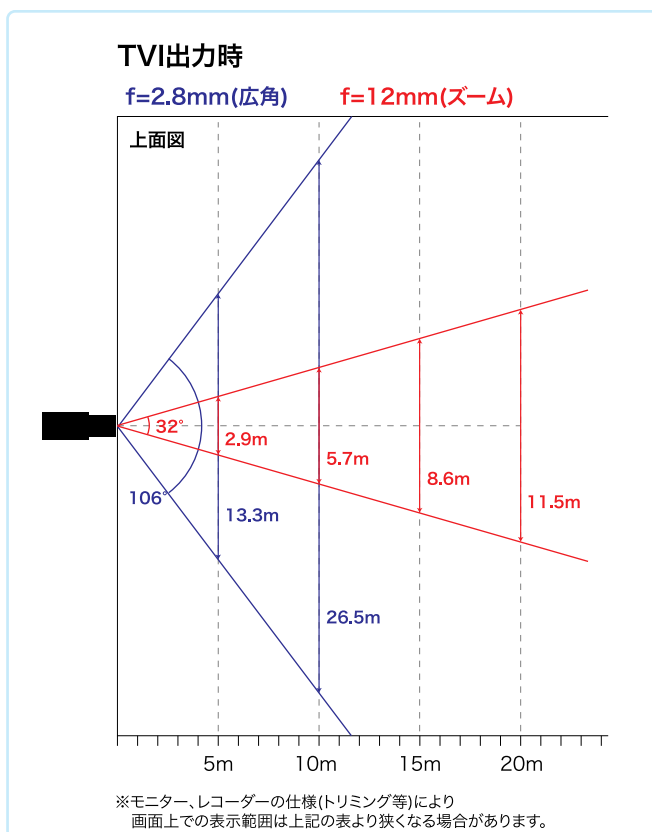

# TH-HDV2503TVP

本体希望小売価格：オープン

HD-TVI  
1080p

### ■ 水平画角

製品仕様

品番	TH-HDV2503TVP
イメージセンサー	2M プログレッシブスキャン CMOS
映像信号	NTSC / PAL
映像出力	HD-TVI
解像度	1920×1080
同期方式	内部同期
赤外線照射距離	赤外線 最長60m / 白色LED 最長60m
レンズ	2.8~12mm
画角	水平 106°~32° 垂直 56°~18°
最低被写体照度	カラー 0.0005Lux 白黒 0Lux ※白色LED照射時
シャッタースピード	1/20 ~1/50,000
ライティング設定	スマート/IR/白色LED
イメージモード	STD / HIGH-SAT / HIGHLIGHT
オートゲインコントロール	3段階
ホワイトバランス	自動/ 手動
ワイドダイナミックレンジ	130dB
逆光補正	WDR / BLC / HLC / グローバル / HLS
デジタルノイズリダクション	3D
その他機能	輝度、コントラスト、シャープネス、サチュレーション、アンチバンディング、 プライバシーマスク、モーション検知、UTC通信
集音マイク	内蔵 (ON / OFF)
OSD	英語
保護等級	IP67
電源	①電源重畳式(専用コントローラより供給) ②DC12V±25% ※①②は自動判別
消費電流	7.4W(DC12V 200mA)
使用温度、湿度範囲	-40°C~60°C、90&RH以下(但し結露のないこと)
外形寸法	122(φ)×98(H)mm
質量	約570g
付属品	取扱説明書、ビス一式

外形寸法図

※製品の仕様及び外観は予告なく変更となる場合があります。

オプション(別売品)

ブラケット

壁面取付金具  
TH-1272ZJ-120B

本体希望小売価格  
オープン

材質 アルミニウム合金  
ベース色 ホワイト  
外形寸法 120×180×233mm  
質量 1225g

ボール取付金具  
TH-1275ZJ

本体希望小売価格  
オープン

材質 アルミニウム合金  
取付径 Φ67~127mm  
寸法 127×46×250mm  
質量 約1.2kg

ドライブユニット

4CH ドライブユニット  
TH-CCU504T

本体希望小売価格  
オープン

接続台数 4台  
寸法 315×48×238mm  
質量 約1.16kg

8CH ドライブユニット  
TH-CCU508T

本体希望小売価格  
オープン