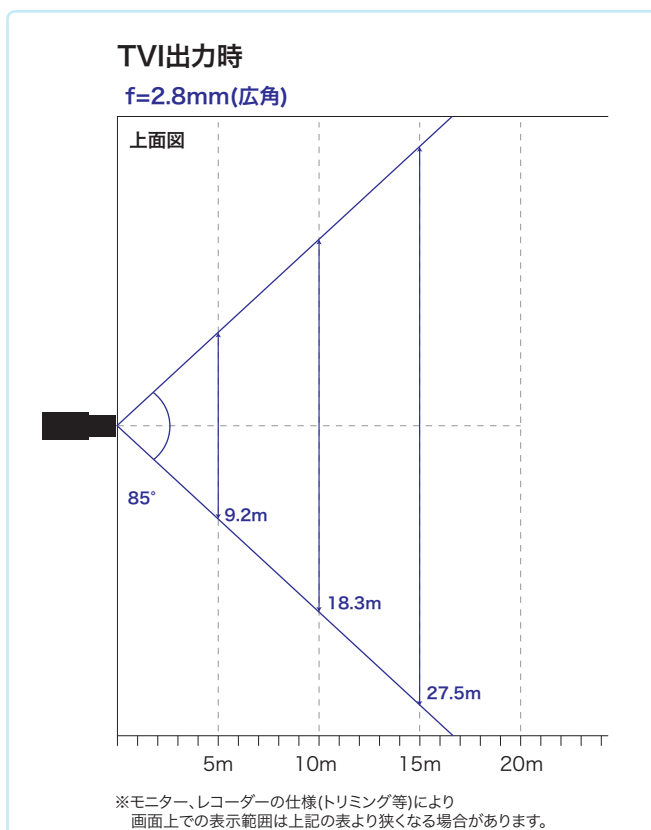

デジタルレコーダーからカメラ設定が可能です。

(1ケーブル/DC12V対応)

■ 水平画角

製品仕様

品番	TH-HDD5570TVP
イメージセンサー	5M プログレッシブスキャン CMOS
映像信号	NTSC / PAL
映像出力	HD-TVI
解像度	2560x1944(HD-TVI)
フレームレート	5M@20fps/4M@30fps/1080p@30fps/1080@25fps
同期方式	内部同期
赤外線照射距離	最長20m
レンズ	2.8mm
画角	水平 85°、垂直 63°
最低被写体照度	カラー 0.01Lux 白黒 0Lux ※赤外線照射時
シャッタースピード	1/30 - 1/50,000
オートゲインコントロール	OFF / 3段階
ホワイトバランス	ATW / マニュアル
デイナイト	カラー / 白黒 / 自動
電子感度アップ	OFF / 16段階
逆光補正	GROBAL / D-WBR / BLC / HLC
デジタルノイズリダクション	2D DNR
その他機能	輝度、コントラスト、シャープネス、UTC通信、スマートIR
OSD	英語
保護等級	IP67
電源	①電源重量式(専用コントローラより供給) ②DC12V±15% ※①②は自動判別
消費電流	2.6W
使用温度、湿度範囲	-40°C~60°C、90&RH以下(但し結露のないこと)
外形寸法	111(φ)×82(H)mm
質量	約440g
付属品	取扱説明書、ビス一式

外形寸法図

※製品の仕様及び外観は予告なく変更となる場合があります。

オプション(別売品)

ブラケット

壁面取付金具 TH-1258ZJ

本体希望小売価格
オープン

材質 プラスチック
ベース色 ホワイト
寸法 111×120×163mm
質量 200g

ドライブユニット

配線ボックス TH-1280ZJ-DM18

本体希望小売価格
オープン

材質 アルミニウム合金
寸法 φ111mm
質量 150g

4CH ドライブユニット TH-CCU504T

本体希望小売価格
オープン

接続台数 4台
寸法 315×48×238mm
質量 約1.16kg

8CH ドライブユニット TH-CCU508T

本体希望小売価格
オープン

接続台数 8台
寸法 380×52×315mm
質量 約1.78kg

電源

ACアダプター MKD-1201500SJPD

本体希望小売価格
¥5,000- (税別)

定格 DC12V 1.5A
ケーブル長 1.5m
寸法/質量 40×57×25.5mm/75g

製品・その他に関するお問合せ

株式会社東邦技研

お問い合わせ ☎ 0120-80-1146