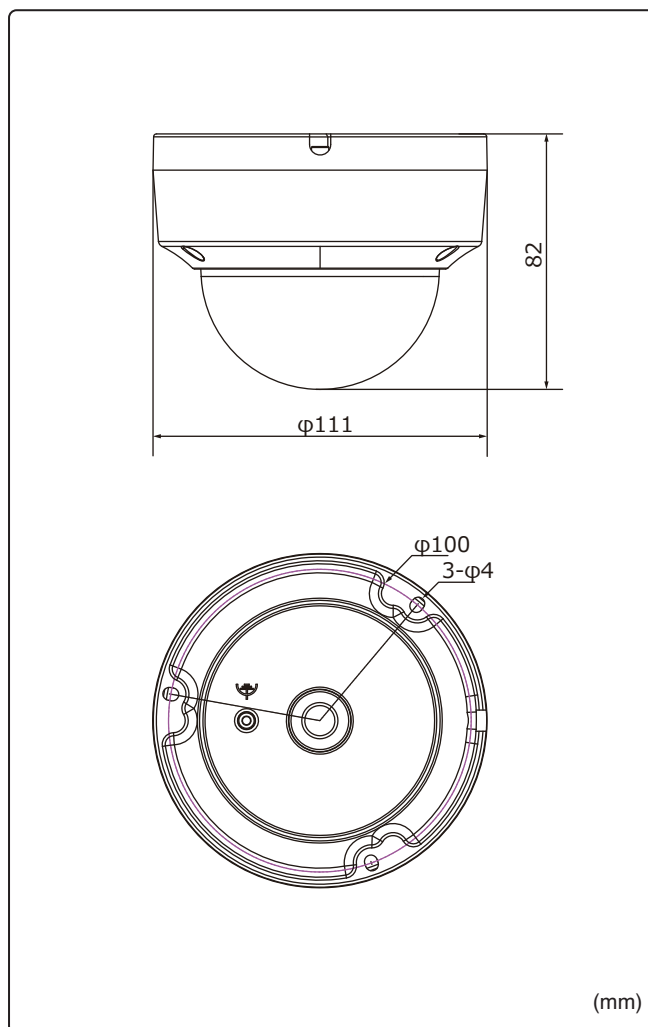

デジタルレコーダーからカメラ設定が可能です。

(1ケーブル/DC12V対応)

■ 水平画角

製品仕様

品番	TH-HDD5570TVP
イメージセンサー	5M プログレッシブスキャン CMOS
映像信号	NTSC / PAL
映像出力	HD-TVI
解像度	2560x1944(HD-TVI)
フレームレート	5M@20fps/4M@30fps/1080p@30fps/1080@25fps
同期方式	内部同期
赤外線照射距離	最長20m
レンズ	2.8mm
画角	水平 85°、垂直 63°
最低被写体照度	カラー 0.01Lux 白黒 0Lux ※赤外線照射時
シャッタースピード	1/30 - 1/50,000
オートゲインコントロール	OFF / 3段階
ホワイトバランス	ATW / マニュアル
デイナイト	カラー / 白黒 / 自動
電子感度アップ	OFF / 16段階
逆光補正	GROBAL / D-WBR / BLC / HLC
デジタルノイズリダクション	2D DNR
その他機能	輝度、コントラスト、シャープネス、UTC通信、スマートIR
OSD	英語
保護等級	IP67
電源	①電源重量式(専用コントローラより供給) ②DC12V±15% ※①②は自動判別
消費電流	2.6W
使用温度、湿度範囲	-40°C~60°C、90&RH以下(但し結露のないこと)
外形寸法	111(φ)×82(H)mm
質量	約440g
付属品	取扱説明書、ビス一式

外形寸法図

※製品の仕様及び外観は予告なく変更となる場合があります。

オプション(別売品)

ブラケット

壁面取付金具 TH-1258ZJ

本体希望小売価格
オープン

材質 プラスチック
ベース色 ホワイト
寸法 111×120×163mm
質量 200g

ドライブユニット

配線ボックス TH-1280ZJ-DM18

本体希望小売価格
オープン

材質 アルミニウム合金
寸法 φ111mm
質量 150g

4CH ドライブユニット TH-CCU504T

本体希望小売価格
オープン

接続台数 4台
寸法 315×48×238mm
質量 約1.16kg

8CH ドライブユニット TH-CCU508T

本体希望小売価格
オープン

接続台数 8台
寸法 380×52×315mm
質量 約1.78kg

電源

ACアダプター MKD-1201500SJPD

本体希望小売価格
¥5,000- (税別)

定格 DC12V 1.5A
ケーブル長 1.5m
寸法/質量 40×57×25.5mm/75g

製品・その他に関するお問合せ

株式会社東邦技研

お問い合わせ ☎ 0120-80-1146