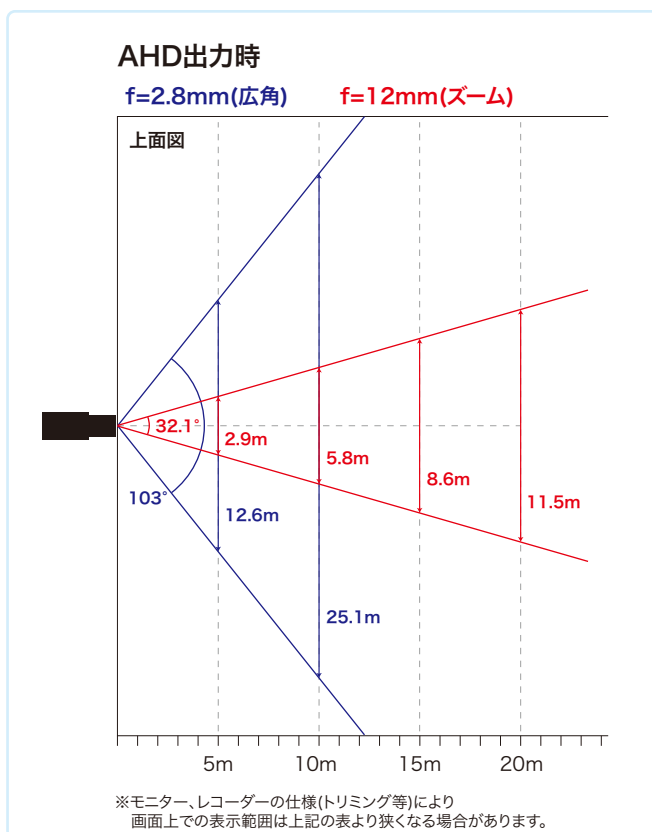

HD-TVI 赤外線ドーム型カラーカメラ

TH-HDD2568TVP

本体希望小売価格：オープン

HD-TVI
1080p

赤外線LED搭載 高感度ドーム型カラーカメラ

- HD-TVI(1080p) CMOSセンサー搭載
- 最低被写体照度 0.005Lux(カラー)
- 電動バリフォーカルレンズ 2.8~12mm
- ワイドダイナミックレンジ(WDR) 120dB
- 赤外線照射距離 最大20m
- HD-TVI/アナログ信号の切り替えが可能
- デュアル電源(1ケーブル/DC12V)
- UTC機能

デジタルレコーダーからフォーカス調整が可能です。
(1ケーブル/DC12V対応)

■ 水平画角

製品仕様

品番	TH-HDD2568TVP
イメージセンサー	2Mプログレッシブスキャン CMOS
映像信号	NTSC / PAL
映像出力	HD-TVI / CVBS ※切替可能
解像度	1920×1080(HD-TVI)
同期方式	内部同期
赤外線、照射距離	最長20m
レンズマウント	—
レンズ	2.8~12mm
画角	水平 103°~32.1°
最低被写体照度	カラー 0.005Lux 白黒 0Lux ※赤外線照射時
シャッタースピード	1/30 ~1/50,000
オートゲインコントロール	OFF / 3段階
ホワイトバランス	ATW / マニュアル
デナイト	カラー / 白黒 / 自動
電子感度アップ	OFF / 16段階
ワイドダイナミックレンジ	120dB
逆光補正	GROBAL / WBR / BLC
デジタルノイズリダクション	3D(10段階)
その他機能	輝度、コントラスト、シャープネス、カラーゲイン、映像反転、 プライバシーマスク、モーション検知、UTC通信、スマートIR
OSD	英語
保護等級	IP50
電源	①電源重量式(専用コントローラより供給) ②DC12V±25% ※①②は自動判別
消費電流	7W(DC12V 200mA)
使用温度、湿度範囲	-40°C~60°C、90&RH以下(但し結露のないこと)
外形寸法	136(φ)×102(H)mm
質量	約650g
付属品	取扱説明書、ビス一式

外形寸法図

※製品の仕様及び外観は予告なく変更となる場合があります。

オプション(別売品)

ブラケット

天井埋込金具
TH-1249ZJ

本体希望小売価格
オープン
ベース色 ホワイト
天井埋込寸法 Φ137mm
外形寸法/質量 Φ169.4×14.6mm / 約60g

ドライブユニット

4CH ドライブユニット
TH-CCU504T

本体希望小売価格
オープン
接続台数 4台
寸法 315×48×238mm
質量 約1.16kg

8CH ドライブユニット
TH-CCU508T

本体希望小売価格
オープン
接続台数 8台
寸法 380×52×315mm
質量 約1.78kg

電源

AC アダプター
GEO101U-1210

本体希望小売価格
¥4,000-(税別)
定格 DC12V 1.0A
ケーブル長 1.8m
寸法/質量 33×24×46mm / 85g