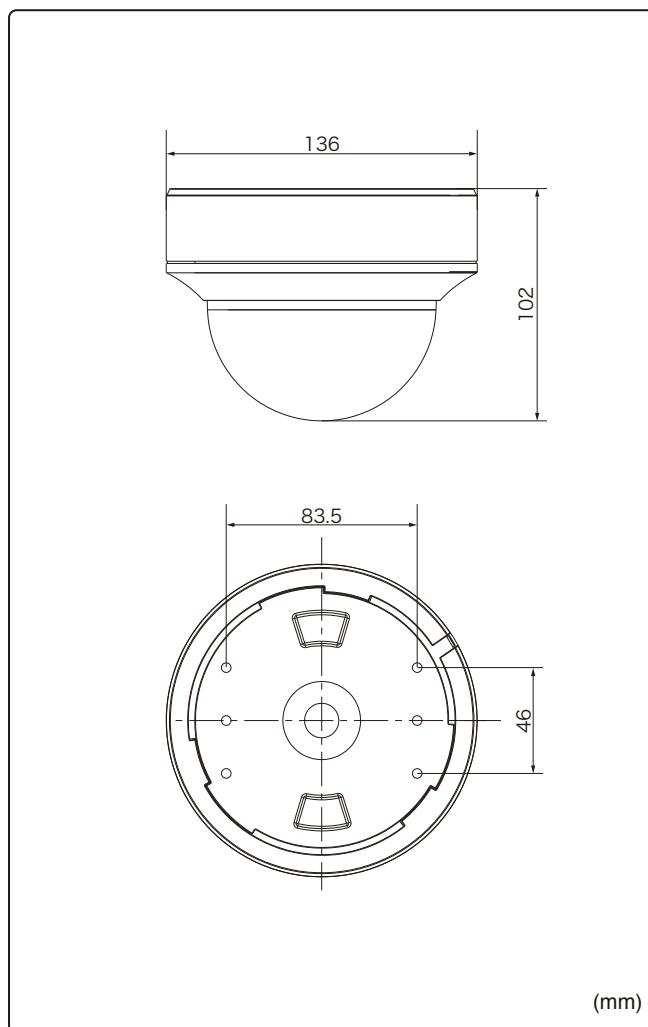

デジタルレコーダーからフォーカス調整が可能です。
(1ケーブル/DC12V対応)

■ 水平画角

製品仕様

品番	TH-HDD2568TVP
イメージセンサー	2Mプログレッシブスキャン CMOS
映像信号	NTSC / PAL
映像出力	HD-TVI / CVBS ※切替可能
解像度	1920×1080(HD-TVI)
同期方式	内部同期
赤外線、照射距離	最長20m
レンズマウント	—
レンズ	2.8~12mm
画角	水平 103°~32.1°
最低被写体照度	カラー 0.005Lux 白黒 0Lux ※赤外線照射時
シャッタースピード	1/30 ~1/50,000
オートゲインコントロール	OFF / 3段階
ホワイトバランス	ATW / マニュアル
デナイト	カラー / 白黒 / 自動
電子感度アップ	OFF / 16段階
ワイドダイナミックレンジ	120dB
逆光補正	GROBAL / WBR / BLC
デジタルノイズリダクション	3D(10段階)
その他機能	輝度、コントラスト、シャープネス、カラーゲイン、映像反転、 プライバシーマスク、モーション検知、UTC通信、スマートIR
OSD	英語
保護等級	IP50
電源	①電源重量式(専用コントローラより供給) ②DC12V±25% ※①②は自動判別
消費電流	7W(DC12V 200mA)
使用温度、湿度範囲	-40°C~60°C、90&RH以下(但し結露のないこと)
外形寸法	136(φ)×102(H)mm
質量	約650g
付属品	取扱説明書、ビス一式

外形寸法図

※製品の仕様及び外観は予告なく変更となる場合があります。

オプション(別売品)

ブラケット

天井埋込金具
TH-1249ZJ

本体希望小売価格
オープン
ベース色 ホワイト
天井埋込寸法 Φ137mm
外形寸法/質量 Φ169.4×14.6mm / 約60g

ドライブユニット

4CH ドライブユニット
TH-CCU504T

本体希望小売価格
オープン
接続台数 4台
寸法 315×48×238mm
質量 約1.16kg

8CH ドライブユニット
TH-CCU508T

本体希望小売価格
オープン
接続台数 8台
寸法 380×52×315mm
質量 約1.78kg

電源

AC アダプター
GEO101U-1210

本体希望小売価格
¥4,000-(税別)
定格 DC12V 1.0A
ケーブル長 1.8m
寸法/質量 33×24×46mm / 85g