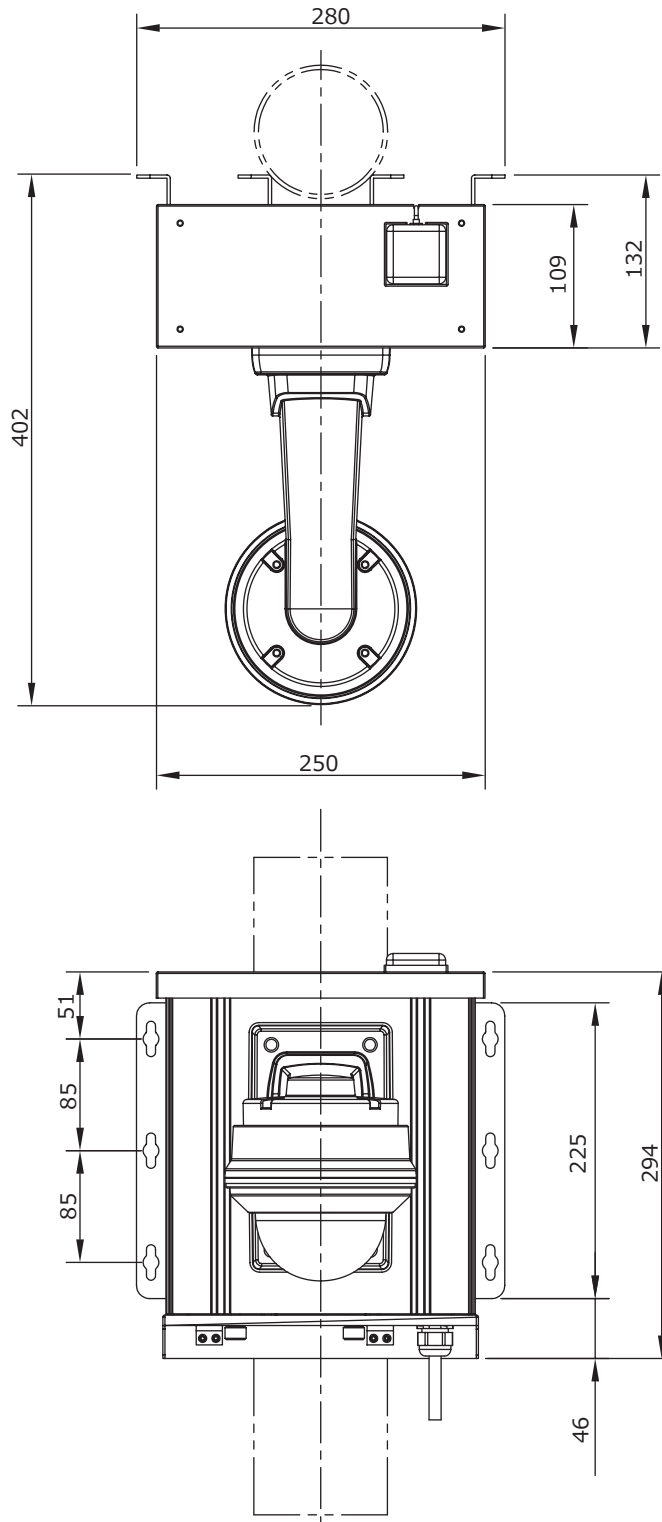

■外形図

品名	街頭防犯カメラシステム	品番	TH-RW1000HD	No,	1/2
----	-------------	----	-------------	-----	-----

※製品の仕様は予告無く変更となる場合があります。

■仕様

	型番	TH-RW1000HD
カメラ	イメージセンサー	1/2.8型 プログレッシブスキャンCMOS
	解像度	200万画素、1980(H)×1080(V)
	レンズ	メガピクセルバリアフォーカルレンズ 2.8~12mm
	画角	水平:91°~28°、垂直74.7°~21.2°
	最低被写体照度	カラー:0.15Lux、白黒:0Lux(赤外線ON時)
	ホワイトバランス	自動 / 手動
	プライバシーマックス	8エリア
	その他機能	WDR、逆光補正、HLC、デイナイト、電子感度アップ、デフォグ
録画	集音マイク	—
	記録媒体	2.5インチHDD 500GB
	画像圧縮方式	H.264
	音声圧縮	—
	録画解像度	19280×1080/1280×1024/1280×960/1280×720/1024×768
	録画フレームレート	1~30フレーム/秒
無線LAN	録画モード	常時録画、スケジュール録画、モーション録画
	規格	IEEE802.11 ac/a/b/g/n
	伝送速度	最大433Mbps
	伝送方式	OFDM(直交周波数分割方式)
	周波数帯域	5.2GHz/5.3GHz/5.6GHz/2.4GHz
その他機能	セキュリティ	ESS-IDステルス機能、MACアドレスフィルタリング、ネットワーク分離機能 WEP、WPA-PSK(TKIP/AES)、WPA2-PSK(TKIP/AES)
	時刻同期	NTP/GPS
	映像確認	無線LAN / 有線LAN(オプション)
	バックアップ	専用アプリケーション(NEMON2) HDD脱着
	LED表示	赤:点灯(正常時) / 点滅(機器異常) 緑:点滅(データ書き込み)
ライブ映像/録画再生アプリケーション	対応OS(PC用)	Windows XP、Windows7、Windows8/8.1、Windows10
	対応OS(スマートフォン用)	iphone / Android
	セキュリティ	ユーザー名、パスワードによる認証
	保護等級	IP66
	動作温度、湿度	-10℃~ 50℃、10%~ 90% (結露無きこと)
	電源	AC100V 50/60Hz
	消費電力	20W
	外形寸法	250(W)×294(H)×379(D)mm ※取付金具は含まない
	質量	6.85kg ※取付金具は含まない

品名	街頭防犯カメラシステム	品番	TH-RW1000HD	No,	2/2
----	-------------	----	-------------	-----	-----

※製品の仕様は予告無く変更となる場合があります。