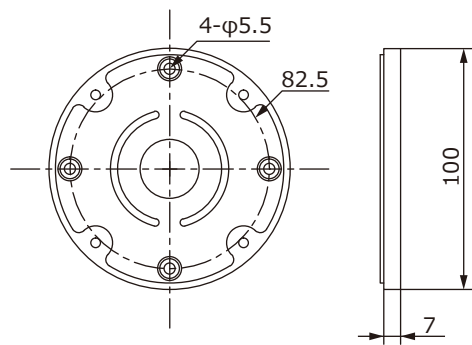

■外形図

単位:mm

<カメラ取付ベース>

品名	SDカード録画機能付カメラ	品番	TH-RW2201SD	No,	1/2
----	---------------	----	-------------	-----	-----

※製品の仕様は予告無く変更となる場合があります。

■仕様

	品番	TH-RW2201SD	
カメラ部	イメージセンサー	1/2.8インチ カラーCMOS	
	解像度	1920×1080	
	映像出力	CVBS×1ch(BNC)	
	レンズ	2.8~12mm 電動バリフォーカルレンズ	
	画角	水平 111°~32.86°、垂直 54°~18.5°	
	最低被写体照度	カラー 0.0001Lux 白黒 0Lux ※赤外線照射時	
	赤外線LED / 照射距離	有り / 約40m	
	シャッタースピード	自動 / 手動(1/30~1/30,000)	
	デナイト	自動 / カラー / 白黒 / EXT	
	ノイズリダクション	低 / 中 / 高 / OFF	
	電子感度アップ	ON / OFF (×2~×32倍)	
	オートゲインコントロール	10段階	
	ホワイトバランス	ATW / AWB / AWC / 手動	
	逆光補正	WDR / BLC / HSBLC / OFF	
	プライバシーマスク	ON / OFF (最大4エリア)	
その他機能	モーション検知、映像反転、カメラタイトル、デジタルズーム、		
録画部	記録メディア	SDカード 512GB(最大)	
	圧縮方式	H.264 AVIファイル	
	録画解像度	1920×1080	最大25フレーム
	録画フレーム数	1280×720	最大30フレーム
	画質	3段階	
	録画モード	手動 / 予約(動作検出、連続)	
	パスワード機能	あり(PCIによるカード内データ再生時にパスワード認証が必要)	
	上書き機能	あり	
	再生方法	再生/早送り/巻き戻し/一時停止/コマ送り/コマ戻し	
	再生速度	1/2/4/8/16/32倍速	
	その他機能	録画状態表示LED付	
電源、消費電流	DC12V±10% 500mA(最大)		
保護等級	IP66		
使用温度範囲	-10℃~50℃		
使用湿度範囲	90&RH以下(但し結露のないこと)		
外形寸法	88(W)×101.5(H)×307(D)mm ※カバーを含む		
質量	約1.3g		
付属品	取扱説明書、ビス、六角レンチ、リモコン、ACアダプター		

品名	SDカード録画機能付カメラ	品番	TH-RW2201SD	No,	2/2
----	---------------	----	-------------	-----	-----

※製品の仕様は予告無く変更となる場合があります。