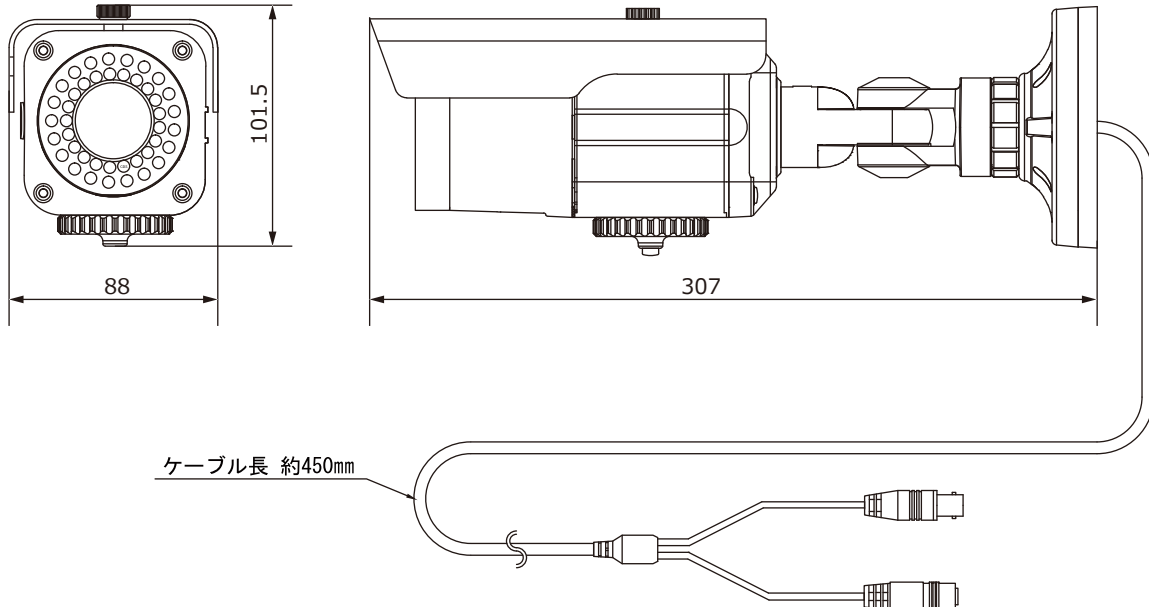

■外形図

単位:mm

<カメラ取付ベース>

品名	SDカード録画機能付カメラ	品番	TH-RW2201SD	No,	1/2
----	---------------	----	-------------	-----	-----

※製品の仕様は予告無く変更となる場合があります。

■仕様

	品番	TH-RW2201SD	
カメラ部	イメージセンサー	1/2.8インチ カラーCMOS	
	解像度	1920×1080	
	映像出力	CVBS×1ch(BNC)	
	レンズ	2.8~12mm 電動バリフォーカルレンズ	
	画角	水平 111°~32.86°、垂直 54°~18.5°	
	最低被写体照度	カラー 0.0001Lux 白黒 0Lux ※赤外線照射時	
	赤外線LED / 照射距離	有り / 約40m	
	シャッタースピード	自動 / 手動(1/30~1/30,000)	
	デナイト	自動 / カラー / 白黒 / EXT	
	ノイズリダクション	低 / 中 / 高 / OFF	
	電子感度アップ	ON / OFF (×2~×32倍)	
	オートゲインコントロール	10段階	
	ホワイトバランス	ATW / AWB / AWC / 手動	
	逆光補正	WDR / BLC / HSBLC / OFF	
	プライバシーマスク	ON / OFF (最大4エリア)	
その他機能	モーション検知、映像反転、カメラタイトル、デジタルズーム、		
録画部	記録メディア	SDカード 512GB(最大)	
	圧縮方式	H.264 AVIファイル	
	録画解像度	1920×1080	最大25フレーム
	録画フレーム数	1280×720	最大30フレーム
	画質	3段階	
	録画モード	手動 / 予約(動作検出、連続)	
	パスワード機能	あり(PCIによるカード内データ再生時にパスワード認証が必要)	
	上書き機能	あり	
	再生方法	再生/早送り/巻き戻し/一時停止/コマ送り/コマ戻し	
	再生速度	1/2/4/8/16/32倍速	
	その他機能	録画状態表示LED付	
電源、消費電流	DC12V±10% 500mA(最大)		
保護等級	IP66		
使用温度範囲	-10℃~50℃		
使用湿度範囲	90&RH以下(但し結露のないこと)		
外形寸法	88(W)×101.5(H)×307(D)mm ※カバーを含む		
質量	約1.3g		
付属品	取扱説明書、ビス、六角レンチ、リモコン、ACアダプター		

品名	SDカード録画機能付カメラ	品番	TH-RW2201SD	No,	2/2
----	---------------	----	-------------	-----	-----

※製品の仕様は予告無く変更となる場合があります。