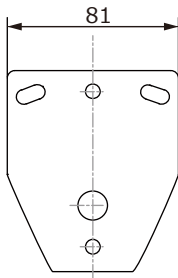

■外形図

単位:mm

品名	街頭防犯カメラシステム(SSD)	品番	TH-RW2722IP-SSD	No,	1/2
----	------------------	----	-----------------	-----	-----

※製品の仕様は予告無く変更となる場合があります。

株式会社東邦技研

■仕様

	型番	TH-RW2722IP-SSD
カメラ	イメージセンサー	1/2.8インチ プログレッシブスキャンCMOS
	解像度	200万画素 1920(H)×1080(V)
	レンズ	メガピクセルバリアフォーカルレンズ 3~10.5mm
	水平画角	100°~35°
	最低被写体照度	カラー 0.005Lux / 白黒 0.004Lux
	シャッタースピード	自動 / 手動(1/5~1/16000秒)
	ホワイトバランス	自動 / 手動
	プライバシーマクス	8エリア
	その他機能	WDR、逆光補正、デイナイト、電子感度アップ、デフォグ
	集音マイク	内蔵
録画	記録媒体	SSD 250GB
	画像圧縮方式	H.265 / H.264
	音声圧縮	G.711
	録画解像度	1920×1080 / 1280×1024 / 1280×960 / 1280×720 / 640×512
	録画フレームレート	1~30フレーム/秒
	録画モード	常時録画、スケジュール録画、モーション録画
無線LAN	規格	IEEE 802.11ac/n/a(5GHz) IEEE 802.11n/b/g(2.4GHz)
	伝送速度	5GHz:433Mbps(802.11ac) / 2.4GHz:300Mbps(802.11n)
	暗号化	WEP / WPA / WPA2
	セキュリティ	SPIファイアウォール、アクセスコントロール、IP & MACアドレスバインディング 、アプリケーションレイヤーゲートウェイ
その他機能	時刻同期	— ※オプション GPSタイムサーバー
	映像確認	無線LAN
	バックアップ	専用アプリケーション FTPダウンロード
	異常表示	録画異常時にLED点灯
対応OS	PC	Windows7/8/8.1/10/11
	スマートフォン	iphone / Android
	セキュリティ	ユーザー名、パスワードによる認証
	保護等級	IP66
	動作温度、湿度	-10℃~ 50℃、10%~ 90% (結露無きこと)
	電源	AC100V 50/60Hz
	消費電力	20W
	外形寸法	140(W)×175(H)×383(D)mm ※カメラ本体のみ
	質量	約3kg ※カメラ本体のみ

品名	街頭防犯カメラシステム(SSD)	品番	TH-RW2722IP-SSD	No,	2/2
----	------------------	----	-----------------	-----	-----

※製品の仕様は予告無く変更となる場合があります。