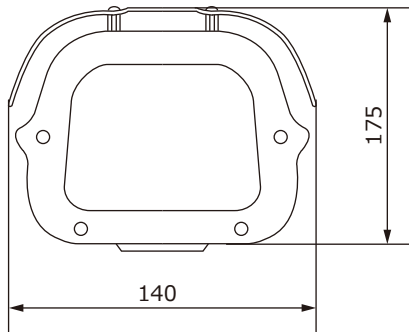

■外形図

単位:mm

品名	街頭防犯カメラシステム(SSD)	品番	TH-RW2722IP-SSD	No,	1/2
----	------------------	----	-----------------	-----	-----

※製品の仕様は予告無く変更となる場合があります。

株式会社東邦技研

■仕様

	型番	TH-RW2722IP-SSD
カメラ	イメージセンサー	1/2.8インチ プログレッシブスキャンCMOS
	解像度	200万画素 1920(H)×1080(V)
	レンズ	メガピクセルバリアフォーカルレンズ 3~10.5mm
	水平画角	100°~35°
	最低被写体照度	カラー 0.005Lux / 白黒 0.004Lux
	シャッタースピード	自動 / 手動(1/5~1/16000秒)
	ホワイトバランス	自動 / 手動
	プライバシーマクス	8エリア
	その他機能	WDR、逆光補正、デイナイト、電子感度アップ、デフォグ
	集音マイク	内蔵
録画	記録媒体	SSD 250GB
	画像圧縮方式	H.265 / H.264
	音声圧縮	G.711
	録画解像度	1920×1080 / 1280×1024 / 1280×960 / 1280×720 / 640×512
	録画フレームレート	1~30フレーム/秒
	録画モード	常時録画、スケジュール録画、モーション録画
無線LAN	規格	IEEE 802.11ac/n/a(5GHz) IEEE 802.11n/b/g(2.4GHz)
	伝送速度	5GHz:433Mbps(802.11ac) / 2.4GHz:300Mbps(802.11n)
	暗号化	WEP / WPA / WPA2
	セキュリティ	SPIファイアウォール、アクセスコントロール、IP & MACアドレスバインディング 、アプリケーションレイヤーゲートウェイ
その他機能	時刻同期	— ※オプション GPSタイムサーバー
	映像確認	無線LAN
	バックアップ	専用アプリケーション FTPダウンロード
	異常表示	録画異常時にLED点灯
対応OS	PC	Windows7/8/8.1/10/11
	スマートフォン	iphone / Android
	セキュリティ	ユーザー名、パスワードによる認証
	保護等級	IP66
	動作温度、湿度	-10℃~ 50℃、10%~ 90% (結露無きこと)
	電源	AC100V 50/60Hz
	消費電力	20W
	外形寸法	140(W)×175(H)×383(D)mm ※カメラ本体のみ
	質量	約3kg ※カメラ本体のみ

品名	街頭防犯カメラシステム(SSD)	品番	TH-RW2722IP-SSD	No,	2/2
----	------------------	----	-----------------	-----	-----

※製品の仕様は予告無く変更となる場合があります。