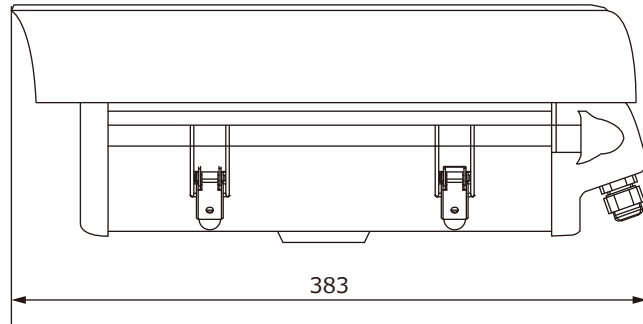

■外形図

単位:mm

品名	街頭防犯カメラシステム(SSD)	品番	TH-RW2722IP-SSD	No,	1/2
----	------------------	----	-----------------	-----	-----

※製品の仕様は予告無く変更となる場合があります。

株式会社東邦技研

■仕様

	型番	TH-RW2722IP-SSD
カメラ	イメージセンサー	1/2.8インチ プログレッシブスキャンCMOS
	解像度	200万画素 1920(H)×1080(V)
	レンズ	メガピクセルバリアフォーカルレンズ 3~10.5mm
	水平画角	100°~35°
	最低被写体照度	カラー 0.005Lux / 白黒 0.004Lux
	シャッタースピード	自動 / 手動(1/5~1/16000秒)
	ホワイトバランス	自動 / 手動
	プライバシーマクス	8エリア
	その他機能	WDR、逆光補正、デイナイト、電子感度アップ、デフォグ
	集音マイク	内蔵
録画	記録媒体	SSD 250GB
	画像圧縮方式	H.265 / H.264
	音声圧縮	G.711
	録画解像度	1920×1080 / 1280×1024 / 1280×960 / 1280×720 / 640×512
	録画フレームレート	1~30フレーム/秒
	録画モード	常時録画、スケジュール録画、モーション録画
無線LAN	規格	IEEE 802.11ac/n/a(5GHz) IEEE 802.11n/b/g(2.4GHz)
	伝送速度	5GHz:433Mbps(802.11ac) / 2.4GHz:300Mbps(802.11n)
	暗号化	WEP / WPA / WPA2
	セキュリティ	SPIファイアウォール、アクセスコントロール、IP & MACアドレスバインディング 、アプリケーションレイヤーゲートウェイ
その他機能	時刻同期	— ※オプション GPSタイムサーバー
	映像確認	無線LAN
	バックアップ	専用アプリケーション FTPダウンロード
	異常表示	録画異常時にLED点灯
対応OS	PC	Windows7/8/8.1/10/11
	スマートフォン	iphone / Android
	セキュリティ	ユーザー名、パスワードによる認証
	保護等級	IP66
	動作温度、湿度	-10℃~ 50℃、10%~ 90% (結露無きこと)
	電源	AC100V 50/60Hz
	消費電力	20W
	外形寸法	140(W)×175(H)×383(D)mm ※カメラ本体のみ
	質量	約3kg ※カメラ本体のみ

品名	街頭防犯カメラシステム(SSD)	品番	TH-RW2722IP-SSD	No,	2/2
----	------------------	----	-----------------	-----	-----

※製品の仕様は予告無く変更となる場合があります。