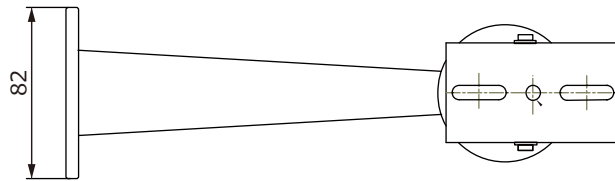

■外形図

単位:mm

品名	街頭防犯カメラシステム(SSD)	品番	TH-RW2722IP-SSD	No,	1/2
----	------------------	----	-----------------	-----	-----

※製品の仕様は予告無く変更となる場合があります。

株式会社東邦技研

■仕様

	型番	TH-RW2722IP-SSD
カメラ	イメージセンサー	1/2.8インチ プログレッシブスキャンCMOS
	解像度	200万画素 1920(H)×1080(V)
	レンズ	メガピクセルバリアフォーカルレンズ 3~10.5mm
	水平画角	100°~35°
	最低被写体照度	カラー 0.005Lux / 白黒 0.004Lux
	シャッタースピード	自動 / 手動(1/5~1/16000秒)
	ホワイトバランス	自動 / 手動
	プライバシーマクス	8エリア
	その他機能	WDR、逆光補正、デイナイト、電子感度アップ、デフォグ
	集音マイク	内蔵
録画	記録媒体	SSD 250GB
	画像圧縮方式	H.265 / H.264
	音声圧縮	G.711
	録画解像度	1920×1080 / 1280×1024 / 1280×960 / 1280×720 / 640×512
	録画フレームレート	1~30フレーム/秒
	録画モード	常時録画、スケジュール録画、モーション録画
無線LAN	規格	IEEE 802.11ac/n/a(5GHz) IEEE 802.11n/b/g(2.4GHz)
	伝送速度	5GHz:433Mbps(802.11ac) / 2.4GHz:300Mbps(802.11n)
	暗号化	WEP / WPA / WPA2
	セキュリティ	SPIファイアウォール、アクセスコントロール、IP & MACアドレスバインディング 、アプリケーションレイヤーゲートウェイ
その他機能	時刻同期	— ※オプション GPSタイムサーバー
	映像確認	無線LAN
	バックアップ	専用アプリケーション FTPダウンロード
	異常表示	録画異常時にLED点灯
対応OS	PC	Windows7/8/8.1/10/11
	スマートフォン	iphone / Android
	セキュリティ	ユーザー名、パスワードによる認証
	保護等級	IP66
	動作温度、湿度	-10℃~ 50℃、10%~ 90% (結露無きこと)
	電源	AC100V 50/60Hz
	消費電力	20W
	外形寸法	140(W)×175(H)×383(D)mm ※カメラ本体のみ
	質量	約3kg ※カメラ本体のみ

品名	街頭防犯カメラシステム(SSD)	品番	TH-RW2722IP-SSD	No,	2/2
----	------------------	----	-----------------	-----	-----

※製品の仕様は予告無く変更となる場合があります。