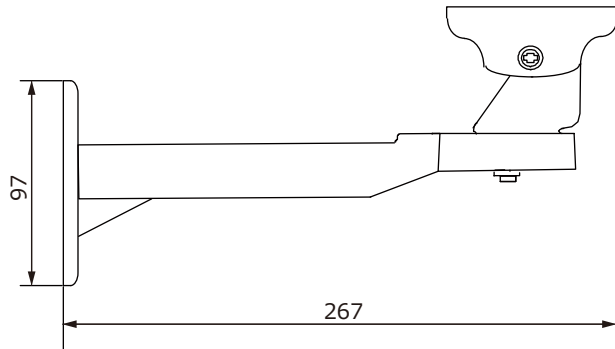

■外形図

単位:mm

品名	街頭防犯カメラシステム(SSD)	品番	TH-RW2722IP-SSD	No,	1/2
----	------------------	----	-----------------	-----	-----

※製品の仕様は予告無く変更となる場合があります。

株式会社東邦技研

■仕様

	型番	TH-RW2722IP-SSD
カメラ	イメージセンサー	1/2.8インチ プログレッシブスキャンCMOS
	解像度	200万画素 1920(H)×1080(V)
	レンズ	メガピクセルバリアフォーカルレンズ 3~10.5mm
	水平画角	100°~35°
	最低被写体照度	カラー 0.005Lux / 白黒 0.004Lux
	シャッタースピード	自動 / 手動(1/5~1/16000秒)
	ホワイトバランス	自動 / 手動
	プライバシーマクス	8エリア
	その他機能	WDR、逆光補正、デイナイト、電子感度アップ、デフォグ
	集音マイク	内蔵
録画	記録媒体	SSD 250GB
	画像圧縮方式	H.265 / H.264
	音声圧縮	G.711
	録画解像度	1920×1080 / 1280×1024 / 1280×960 / 1280×720 / 640×512
	録画フレームレート	1~30フレーム/秒
	録画モード	常時録画、スケジュール録画、モーション録画
無線LAN	規格	IEEE 802.11ac/n/a(5GHz) IEEE 802.11n/b/g(2.4GHz)
	伝送速度	5GHz:433Mbps(802.11ac) / 2.4GHz:300Mbps(802.11n)
	暗号化	WEP / WPA / WPA2
	セキュリティ	SPIファイアウォール、アクセスコントロール、IP & MACアドレスバインディング 、アプリケーションレイヤーゲートウェイ
その他機能	時刻同期	— ※オプション GPSタイムサーバー
	映像確認	無線LAN
	バックアップ	専用アプリケーション FTPダウンロード
	異常表示	録画異常時にLED点灯
対応OS	PC	Windows7/8/8.1/10/11
	スマートフォン	iphone / Android
	セキュリティ	ユーザー名、パスワードによる認証
	保護等級	IP66
	動作温度、湿度	-10℃~ 50℃、10%~ 90% (結露無きこと)
	電源	AC100V 50/60Hz
	消費電力	20W
	外形寸法	140(W)×175(H)×383(D)mm ※カメラ本体のみ
	質量	約3kg ※カメラ本体のみ

品名	街頭防犯カメラシステム(SSD)	品番	TH-RW2722IP-SSD	No,	2/2
----	------------------	----	-----------------	-----	-----

※製品の仕様は予告無く変更となる場合があります。