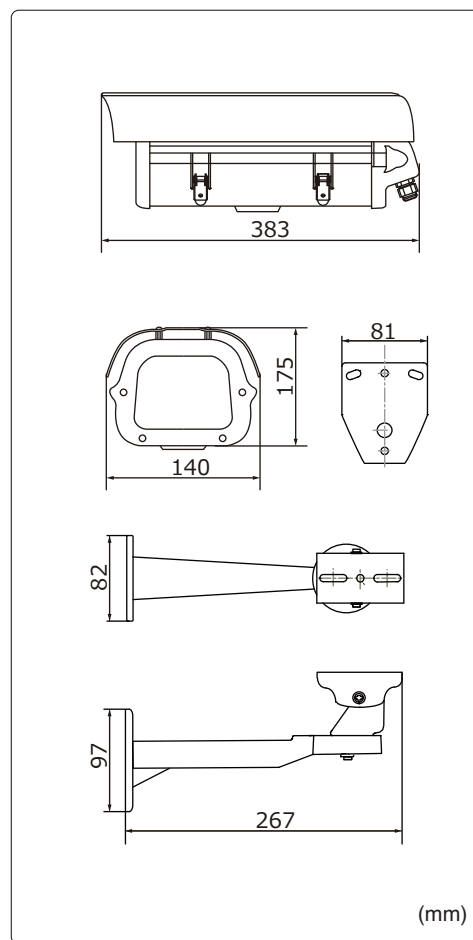

自動書き録画/自動再起動/同時録画再生

運用イメージ

製品仕様

品番	TH-RW2722IP-SSD	TH-RW2722IP-SD		
カメラ	イメージセンサー	1/2.8インチ プログレッシブスキャンCMOS		
	解像度	200万画素 1920(H)×1080(V)		
	レンズ	メガピクセルバリアフォーカルレンズ 3~10.5mm		
	水平画角	100°~35°		
	最低被写体照度	カラー 0.005Lux / 白黒 0.004Lux		
	シャッタースピード	自動 / 手動(1/5~1/16000秒)		
	ホワイトバランス	自動 / 手動		
	プライバシーマスク	8エリア		
	その他機能	WDR、逆行補正、デナイト、電子感度アップ、デフォグ		
	集音マイク	内蔵		
録画	記録媒体	SSD 250GB	MicroSD 256GB	
	画像圧縮方式	H.265 / H.264		
	音声圧縮	G.711		
	録画解像度	1920x1080/1280x1024/1280x960/1280x720/640x512		
	録画フレームレート	1~30フレーム/秒		
	録画モード	常時録画、スケジュール録画、モーション録画		
	規格	IEEE802.11 ac/a/b/g/n (5GHz)、IEEE802.11 n/b/g (2.4GHz)		
	無線LAN	伝送速度	5GHz: 433Mbps(802.11ac) / 2.4HKz: 300Mbps(802.11n)	
無線LAN	伝送方式	OFDM(直交周波数分割方式)		
	周波数帯域	5.2GHz/5.3GHz/5.6GHz/2.4GHz		
	暗号化	WEP / WPA / WPA2		
	セキュリティ	SPIファイアウォール、アクセスコントロール、IP&MACアドレスバインディング、アプリケーションレイヤーゲートウェイ		
	その他機能	時刻同期	- ※オプション GPSタイムサーバー	
	映像確認	無線LAN		
	バックアップ	専用アプリケーション、FTPダウンロード		
異常表示	録画異常時にLED点灯			
対応OS	対応OS(PC用)	Windows 7/8/8.1/10/11		
	対応OS(スマートフォン用)	iphone / Android		
セキュリティ	ユーザー名、パスワードによる認証			
保護等級	IP66			
動作温度、湿度	-10°C~50°C、10%~90%(結露無きこと)			
電源	AC100V 50/60Hz			
消費電力	20W			
外形寸法	140(W)x175(H)x383(D)mm ※カメラ本体のみ			
質量	約3kg ※カメラ本体のみ			

外形寸法図

※製品の仕様及び外観は予告なく変更となる場合があります。

水平画角

※モニター、レコーダーの仕様(トリミング等)により画面上での表示範囲は上記の表より狭くなる場合があります。

オプション(別売品)

ブラケット

ボール取付け金具
TH-E110PP-FLEX

本体希望小売価格
¥10,000- (税別)