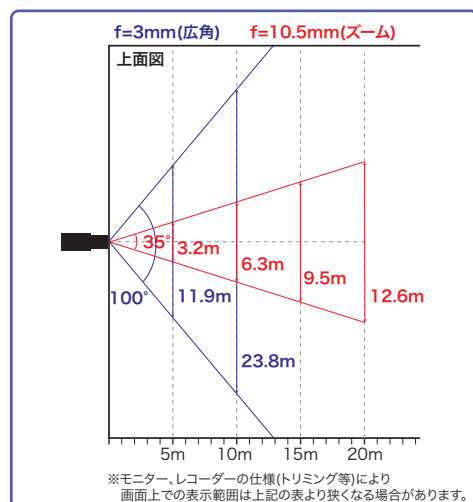

自動書き録画/自動再起動/同時録画再生

運用イメージ

製品仕様

品番	TH-RW2722IP-SSD	TH-RW2722IP-SD		
カメラ	イメージセンサー	1/2.8インチ プログレッシブスキャンCMOS		
	解像度	200万画素 1920(H)×1080(V)		
	レンズ	メガピクセルバリアフォーカルレンズ 3~10.5mm		
	水平画角	100°~35°		
	最低被写体照度	カラー 0.005Lux / 白黒 0.004Lux		
	シャッタースピード	自動 / 手動(1/5~1/16000秒)		
	ホワイトバランス	自動 / 手動		
	プライバシーマスク	8エリア		
	その他機能	WDR、逆行補正、デナイト、電子感度アップ、デフォグ		
	集音マイク	内蔵		
録画	記録媒体	SSD 250GB	MicroSD 256GB	
	画像圧縮方式	H.265 / H.264		
	音声圧縮	G.711		
	録画解像度	1920x1080/1280x1024/1280x960/1280x720/640x512		
	録画フレームレート	1~30フレーム/秒		
	録画モード	常時録画、スケジュール録画、モーション録画		
	規格	IEEE802.11 ac/a/b/g/n (5GHz)、IEEE802.11 n/b/g (2.4GHz)		
	無線LAN	伝送速度	5GHz: 433Mbps(802.11ac) / 2.4HKz: 300Mbps(802.11n)	
無線LAN	伝送方式	OFDM(直交周波数分割方式)		
	周波数帯域	5.2GHz/5.3GHz/5.6GHz/2.4GHz		
	暗号化	WEP / WPA / WPA2		
	セキュリティ	SPIファイアウォール、アクセスコントロール、IP&MACアドレスバインディング、アプリケーションレイヤーゲートウェイ		
	その他機能	時刻同期	- ※オプション GPSタイムサーバー	
	映像確認	無線LAN		
	バックアップ	専用アプリケーション、FTPダウンロード		
異常表示	録画異常時にLED点灯			
対応OS	対応OS(PC用)	Windows 7/8/8.1/10/11		
	対応OS(スマートフォン用)	iphone / Android		
セキュリティ	ユーザー名、パスワードによる認証			
保護等級	IP66			
動作温度、湿度	-10°C~50°C、10%~90%(結露無きこと)			
電源	AC100V 50/60Hz			
消費電力	20W			
外形寸法	140(W)x175(H)x383(D)mm ※カメラ本体のみ			
質量	約3kg ※カメラ本体のみ			

外形寸法図

※製品の仕様及び外観は予告なく変更となる場合があります。

水平画角

※モニター、レコーダーの仕様(トリミング等)により画面上での表示範囲は上記の表より狭くなる場合があります。

オプション(別売品)

ブラケット

ボール取付け金具
TH-E110PP-FLEX

本体希望小売価格
¥10,000- (税別)