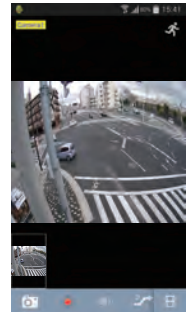

ハウジング一体型 街頭防犯カメラ

TH-RW2722IP-SSD/SD

SSDモデル
SDモデル

本体希望小売価格：OPEN

映像確認アプリケーション

モバイルアプリケーション

パソコン、スマートフォンやタブレット端末でライブ映像の確認・録画の開始/停止・録画映像の再生などの操作が可能です。

PC用アプリケーション

電源確保のみで簡単に設置ができる街頭防犯カメラ

ローカルWiFi対応、カメラに触らずに映像確認が可能

電源確保のみで設置可能

AC100V電源があればどこでも簡単に設置することができます。

WiFi映像確認(Windows PC/iOS/Android)

無線LAN接続により、高所設置されたカメラに触ることなく、パソコン、タブレット端末やスマートフォンで録画映像確認が可能です。

メガピクセルレンズ搭載カメラ内蔵