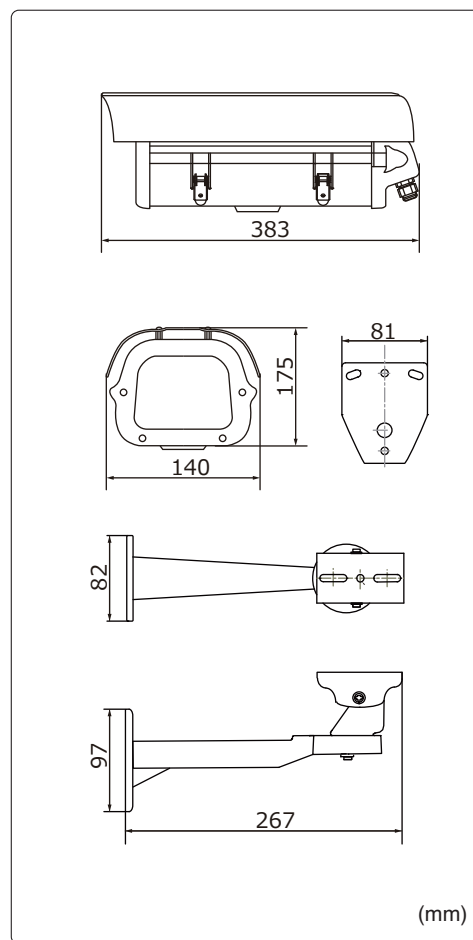

自動書き録画/自動再起動/同時録画再生

運用イメージ

製品仕様

品番	TH-RW2722IP-SSD	TH-RW2722IP-SD	
カメラ	イメージセンサー	1/2.8インチ プログレッシブスキャンCMOS	
	解像度	200万画素 1920(H)×1080(V)	
	レンズ	メガピクセルバリアフォーカルレンズ 3~10.5mm	
	水平画角	100°~35°	
	最低被写体照度	カラー 0.005Lux / 白黒 0.004Lux	
	シャッタースピード	自動 / 手動(1/5~1/16000秒)	
	ホワイトバランス	自動 / 手動	
	プライバシーマスク	8エリア	
	その他機能	WDR、逆行補正、デイナイト、電子感度アップ、デフォグ	
	集音マイク	内蔵	
録画	記録媒体	SSD 250GB	MicroSD 256GB
	画像圧縮方式	H.265 / H.264	
	音声圧縮	G.711	
	録画解像度	1920x1080/1280x1024/1280x960/1280x720/640x512	
	録画フレームレート	1~30フレーム/秒	
	録画モード	常時録画、スケジュール録画、モーション録画	
	規格	IEEE802.11 ac/a/b/g/n (5GHz)、IEEE802.11 n/b/g (2.4GHz)	
	無線LAN	伝送速度	5GHz: 433Mbps(802.11ac) / 2.4HKz: 300Mbps(802.11n)
無線LAN	伝送方式	OFDM(直交周波数分割方式)	
	周波数帯域	5.2GHz/5.3GHz/5.6GHz/2.4GHz	
	暗号化	WEP / WPA / WPA2	
	セキュリティ	SPIファイアウォール、アクセスコントロール、IP&MACアドレスバインディング、アプリケーションレイヤーゲートウェイ	
	その他機能	時刻同期	- ※オプション GPSタイムサーバー
その他機能	映像確認	無線LAN	
	バックアップ	専用アプリケーション、FTPダウンロード	
	異常表示	録画異常時にLED点灯	
	対応OS	対応OS(PC用)	Windows 7/8/8.1/10/11
対応OS	対応OS(スマートフォン用)	iphone / Android	
	セキュリティ	ユーザー名、パスワードによる認証	
保護等級	IP66		
動作温度、湿度	-10°C~50°C、10%~90%(結露無きこと)		
電源	AC100V 50/60Hz		
消費電力	20W		
外形寸法	140(W)×175(H)×383(D)mm ※カメラ本体のみ		
質量	約3kg ※カメラ本体のみ		

外形寸法図

※製品の仕様及び外観は予告なく変更となる場合があります。

水平画角

※モニター、レコーダーの仕様(トリミング等)により画面上での表示範囲は上記の表より狭くなる場合があります。

オプション(別売品)

ブラケット

ボール取付け金具 TH-E110PP-FLEX

本体希望小売価格
¥10,000- (税別)
取付ボール径
φ 50mm ~ 400mm