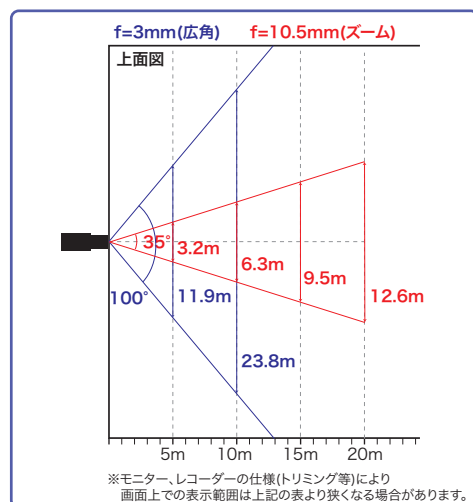

自動書き録画/自動再起動/同時録画再生

運用イメージ

製品仕様

品番	TH-RW2722IP-SSD	TH-RW2722IP-SD	
カメラ	イメージセンサー	1/2.8インチ プログレッシブスキャンCMOS	
	解像度	200万画素 1920(H)×1080(V)	
	レンズ	メガピクセルバリアフォーカルレンズ 3~10.5mm	
	水平画角	100°~35°	
	最低被写体照度	カラー 0.005Lux / 白黒 0.004Lux	
	シャッタースピード	自動 / 手動(1/5~1/16000秒)	
	ホワイトバランス	自動 / 手動	
	プライバシーマスク	8エリア	
	その他機能	WDR、逆行補正、デイナイト、電子感度アップ、デフォグ	
	集音マイク	内蔵	
録画	記録媒体	SSD 250GB	MicroSD 256GB
	画像圧縮方式	H.265 / H.264	
	音声圧縮	G.711	
	録画解像度	1920x1080/1280x1024/1280x960/1280x720/640x512	
	録画フレームレート	1~30フレーム/秒	
	録画モード	常時録画、スケジュール録画、モーション録画	
	規格	IEEE802.11 ac/a/b/g/n (5GHz)、IEEE802.11 n/b/g (2.4GHz)	
	無線LAN	伝送速度	5GHz: 433Mbps(802.11ac) / 2.4HKz: 300Mbps(802.11n)
無線LAN	伝送方式	OFDM(直交周波数分割方式)	
	周波数帯域	5.2GHz/5.3GHz/5.6GHz/2.4GHz	
	暗号化	WEP / WPA / WPA2	
	セキュリティ	SPIファイアウォール、アクセスコントロール、IP&MACアドレスバインディング、アプリケーションレイヤーゲートウェイ	
	その他機能	時刻同期	- ※オプション GPSタイムサーバー
その他機能	映像確認	無線LAN	
	バックアップ	専用アプリケーション、FTPダウンロード	
	異常表示	録画異常時にLED点灯	
	対応OS	対応OS(PC用)	Windows 7/8/8.1/10/11
対応OS	対応OS(スマートフォン用)	iphone / Android	
	セキュリティ	ユーザー名、パスワードによる認証	
保護等級	IP66		
動作温度、湿度	-10°C~50°C、10%~90%(結露無きこと)		
電源	AC100V 50/60Hz		
消費電力	20W		
外形寸法	140(W)×175(H)×383(D)mm ※カメラ本体のみ		
質量	約3kg ※カメラ本体のみ		

外形寸法図

※製品の仕様及び外観は予告なく変更となる場合があります。

水平画角

※モニター、レコーダーの仕様(トリミング等)により画面上での表示範囲は上記の表より狭くなる場合があります。

オプション(別売品)

ブラケット

ボール取付け金具 TH-E110PP-FLEX

本体希望小売価格
¥10,000- (税別)
取付ボール径
φ 50mm ~ 400mm