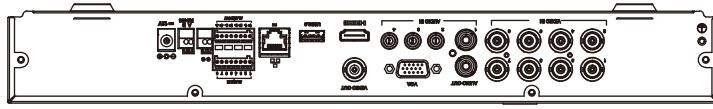

■外形図

単位:mm

品名	8chハイブリットデジタルレコーダー	品番	XVR302-08U-IF-2TB	No,	1/2
----	--------------------	----	-------------------	-----	-----

※製品の仕様は予告無く変更となる場合があります。

■仕様

	品番	XVR302-08U-IF-2TB
カメラ入力	アナログカメラ	8ch(BNC) ※AHD / TVI / CVI / CVBS対応
	IPカメラ	8ch ※IPカメラのみの場合最大24台まで
音声	入出力	1ch(RCA) / 1ch(RCA)
映像	圧縮方式	H.265/H.264
	ストリーミング	デュアルストリーミング
ネットワーク	受信帯域幅	80Mbps
	配信帯域幅	64Mbps
	プロトコル	TCP/IP, P2P, UPnP, NTP, DHCP, PPPoE
モニター出力	出力端子	HDMI×1、VGA×1、BNC×1
	HDMI解像度	4K(3840×2160)/60Hz、1920×1080p/60Hz、1920×1080p/50Hz、1600×1200/60Hz、1280×1024/60Hz、1280×720/60Hz、1024×768/60Hz
	VGA解像度	1920×1080p/60Hz、1920×1080p/50Hz、1600×1200/60Hz、1280×1024/60Hz、1280×720/60Hz、1024×768/60Hz
	画面表示	1/4/6/8/9/10/16分割/シーケンス/コリドモード
	OSD表示	日本語
録画	録画解像度	8MP/5MP/4MP/3MP/1080p/960p/720p/D1/2CIF/CIF
	録画フレーム	8M@8fps / 5MP@12fps / 4MP@15fps / 3M@18fps / 2M@25fps / 720p@30fps
	録画方式	常時、動作検出、スケジュール録画、アラーム、動作検出+アラーム
	プリ録画	5/10/20/30/60秒
	ポスト録画	5/10/20/30/60/120/300/600秒
記録媒体	HDD	2TB (搭載HDD×2台まで)
	バックアップ	USBメモリ
映像再生	画面表示	1/4/6/8/9/16分割
	同時再生	最大16台
	再生時操作	再生 / 一時停止 / コマ送り / 早送り2~32倍
顔認証		最大4台(UNV顔検出IPカメラ) アナログカメラ×1台、もしくは他社製IPカメラ×1台をサポート
その他機能		プライバシーマスク、EZCloud、DDNS
インターフェイス	ネットワーク	1ポート(RJ-45 /10/100/1000M)
	アラーム入力	8ch
	アラーム出力	4ch
	シリアル	RS-485
	USB	USB2.0×1(前面)、USB3.0×1(背面)
遠隔監視	PCアプリケーション	EZStation / WEBブラウザ
	モバイルアプリケーション	EZView(iOS/Android)
	同時アクセス数	128
電源	電源	AC100V 50/60Hz ※付属ACアダプターより供給(DC12V)
	消費電力	最大12W ※HDDを除く
動作環境	周囲温度	-10℃~55℃
	周囲湿度	0%~90% (結露なき事)
外形寸法		380(W)×53.5(H)×318(D)mm
質量		約2kg ※HDDを除く
付属品		ACアダプター、ACケーブル、マウス、取扱説明書、CD

品名	8chハイブリットデジタルレコーダー	品番	XVR302-08U-IF-2TB	No,	2/2
----	--------------------	----	-------------------	-----	-----

※製品の仕様は予告無く変更となる場合があります。