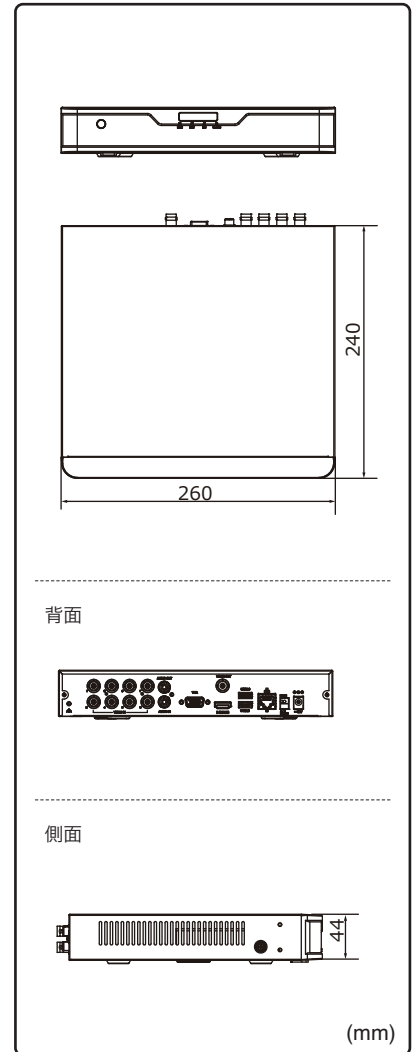

製品仕様

品番	XVR301-08Q	
カメラ入力	アナログカメラ	8ch(BNC) ※AHD / TVI / CVI / CVBS対応
	IPカメラ	4ch ※IPカメラのみの場合最大12台まで
音声	入出力	1ch(RCA) / 1ch(RCA) ※AoC対応
映像	圧縮方式	H.265/H.264
	ストリーミング	デュアルストリーミング
ネットワーク	受信帯域幅/配信帯域幅	56Mbps / 64Mbps
	プロトコル	TCP/IP, P2P, UPnP, NTP, DHCP, PPPoE
モニター出力	出力端子	HDMI×1, VGA×1, BNC×1
	HDMI解像度	3840×2160/30Hz, 1920×1080p/60Hz, 1920×1080p/50Hz, 1600×1200/60Hz, 1280×1024/60Hz, 1280×720/60Hz, 1024×768/60Hz
	VGA解像度	1920×1080p/60Hz, 1920×1080p/50Hz, 1600×1200/60Hz, 1280×1024/60Hz, 1280×720/60Hz, 1024×768/60Hz
	画面表示	1/4/6/8/9/16分割/シーケンス
	OSD表示	日本語
録画	録画フレーム	8MP Lite@8fps(チャンネル1/2) / 5MP Lite@12fps / 4MP Lite@15fps / 3M@15fps(チャンネル1/2) / 2M@15fps / 720p@30fps
	録画方式	常時、動作検出、スケジュール録画、アラーム、動作検出+アラーム
	プリ録画	5/10/20/30/60秒
	ポスト録画	5/10/20/30/60/120/300/600秒
記録媒体	HDD	2TB(搭載HDD×1台 最大8TB)
	バックアップ	USBメモリ
映像再生	画面表示	1/4/9分割
	同時再生	最大8台 ※標準画質の場合
	再生時操作	再生 / 一時停止 / コマ送り / 早送り2 ~ 32倍
その他機能	プライベートマスク, EZCloud, DDNS	
インターフェイス	ネットワーク	1ポート(RJ-45 /10/100M)
	アラーム入出力	—
	シリアル	RS-485
	USB	USB2.0×2(背面)
遠隔監視	PCアプリケーション	EZStation / WEBブラウザ
	モバイルアプリケーション	EZView(iOS/Android)
	同時アクセス数	128
電源	電源	AC100V 50/60Hz※付属ACアダプターより供給(DC12V)
	消費電力	最大8W ※HDDを除く
動作環境	周囲温度	-10℃~ 55℃
	周囲湿度	0% ~ 90%(結露なき事)
外形寸法	260(W)×44(H)×240(D)mm	
質量	約1.1kg ※HDDを除く	
付属品	ACアダプター、ACケーブル、マウス、取扱説明書、CD	

外形寸法図

※製品の仕様及び外観は予告なく変更となる場合があります。