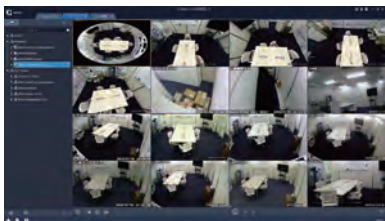

同軸カメラ・IPカメラ両方式に対応

同軸カメラ(AHD/HD-TVI/HD-CVI/CVBS)とIPカメラを一台のレコーダーに接続して録画できます。(IPカメラは2台まで増設可能)

最大8Mカメラに対応

モニター出力(HDMI / VGA / BNC)

EZCloud

ルーターのポート開放設定なしで遠隔監視が可能になりました。

EZDDNS

ONVIFカメラ対応

外形寸法図

※製品の仕様及び外観は予告なく変更となる場合があります。

遠隔監視アプリケーション ※無償でダウンロード、利用可能です。

PCアプリケーション

EZ Station 複数拠点を同時に確認

OS: Windows 7/8/8.1/10
 CPU: Intel Core 2 Duo プロセッサまたは同等以上
 RAM: 2GB以上
 ビデオメモリ: 128MB以上 DirectX7以上
 ただし搭載OSが快適に動作することが必要です。