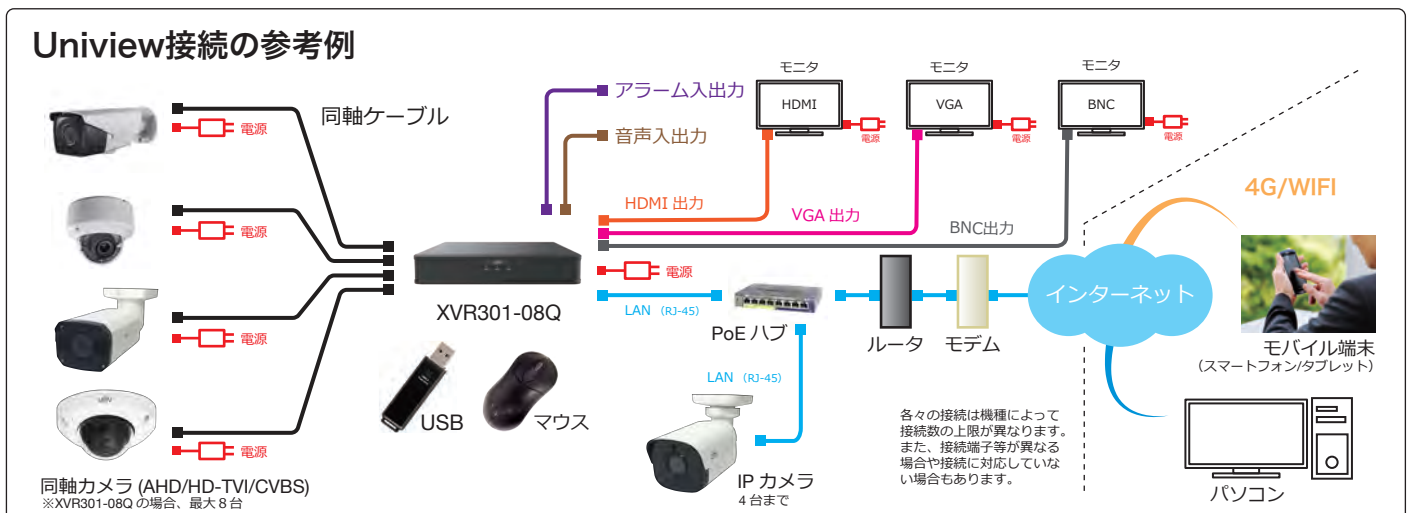

同軸カメラ・IPカメラ両方式に対応

同軸カメラ(AHD/HD-TVI/HD-CVI/CVBS)とIPカメラを一台のレコーダーに接続して録画できます。(IPカメラは2台まで増設可能)

最大8Mカメラに対応

モニター出力(HDMI / VGA / BNC)

EZCloud

ルーターのポート開放設定なしで遠隔監視が可能になりました。

EZDDNS

ONVIFカメラ対応

動作温度範囲 -10℃~55℃

Audio Over Coaxial対応

Uniview接続の参考例

製品仕様

品番	XVR301-08Q	
カメラ入力	アナログカメラ	8ch(BNC) ※AHD / TVI / CVI / CVBS対応
	IPカメラ	4ch ※IPカメラのみの場合最大12台まで
音声	入出力	1ch(RCA) / 1ch(RCA) ※AoC対応
映像	圧縮方式	H.265/H.264
	ストリーミング	デュアルストリーミング
ネットワーク	受信帯域幅/配信帯域幅	56Mbps / 64Mbps
	プロトコル	TCP/IP, P2P, UPnP, NTP, DHCP, PPPoE
モニター出力	出力端子	HDMI×1, VGA×1, BNC×1
	HDMI解像度	3840×2160/30Hz, 1920×1080p/60Hz, 1920×1080p/50Hz, 1600×1200/60Hz, 1280×1024/60Hz, 1280×720/60Hz, 1024×768/60Hz
	VGA解像度	1920×1080p/60Hz, 1920×1080p/50Hz, 1600×1200/60Hz, 1280×1024/60Hz, 1280×720/60Hz, 1024×768/60Hz
	画面表示	1/4/6/8/9/16分割/シーケンス
	OSD表示	日本語
録画	録画フレーム	8MP Lite@8fps(チャンネル1/2) / 5MP Lite@12fps / 4MP Lite@15fps / 3M@15fps(チャンネル1/2) / 2M@15fps / 720p@30fps
	録画方式	常時、動作検出、スケジュール録画、アラーム、動作検出+アラーム
	プリ録画	5/10/20/30/60秒
	ポスト録画	5/10/20/30/60/120/300/600秒
記録媒体	HDD	2TB(搭載HDD×1台 最大8TB)
	バックアップ	USBメモリ
映像再生	画面表示	1/4/9分割
	同時再生	最大8台 ※標準画質の場合
	再生時操作	再生 / 一時停止 / コマ送り / 早送り2 ~ 32倍
その他機能	プライベートマスク, EZCloud, DDNS	
インターフェイス	ネットワーク	1ポート(RJ-45 /10/100M)
	アラーム入出力	—
	シリアル	RS-485
	USB	USB2.0×2(背面)
遠隔監視	PCアプリケーション	EZStation / WEBブラウザ
	モバイルアプリケーション	EZView(iOS/Android)
	同時アクセス数	128
電源	電源	AC100V 50/60Hz※付属ACアダプターより供給(DC12V)
	消費電力	最大8W ※HDDを除く
動作環境	周囲温度	-10℃~ 55℃
	周囲湿度	0% ~ 90%(結露なき事)
外形寸法	260(W)×44(H)×240(D)mm	
質量	約1.1kg ※HDDを除く	
付属品	ACアダプター、ACケーブル、マウス、取扱説明書、CD	

外形寸法図

※製品の仕様及び外観は予告なく変更となる場合があります。

遠隔監視アプリケーション ※無償でダウンロード、利用可能です。

PCアプリケーション

EZ Station 複数拠点を同時に確認

OS: Windows 7/8/8.1/10
 CPU: Intel Core 2 Duo プロセッサまたは同等以上
 RAM: 2GB以上
 ビデオメモリ: 128MB以上 DirectX7以上
 ただし搭載OSが快適に動作することが必要です。