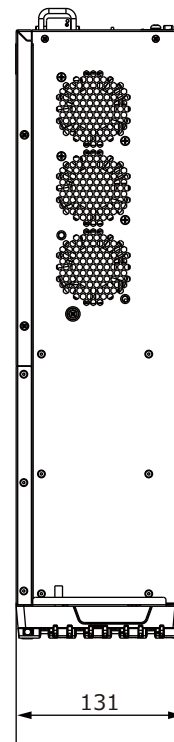

■外形図

単位:mm

品名	64chネットワークレコーダー	品番	NVR516-64	No,	1/2
----	-----------------	----	-----------	-----	-----

※製品の仕様は予告無く変更となる場合があります。

■仕様

	型番	NVR516-64
カメラ	接続台数	64台
	対応カメラ	UNVカメラ / ONVIF対応カメラ
音声	入出力	1ch(RCA) / 1ch(RCA)
	圧縮方式	G.711A, G.711U
ネットワーク	受信 / 配信帯域幅	384Mbps / 384Mbps
	プロトコル	TCP/IP, P2P, UPnP, NTP, DHCP, PPPoE, HTTP, HTTPS, DNS, DDNS, SNMP, SMTP
	リモートユーザー	128
デコーディング	圧縮方式	Ultra265/H.265/H.264
	解像度	12M/4K/5MP/4MP/3MP/1080p/960p/720p/D1/2CIF/CIF
	デコーディング能力	12M×4台@20fps / 4K×4台@30fps / 4M×8台@30fps / 1080p×16台@30fps / 720p×36台@30fps / D1×64@25fps
モニター出力	出力端子	HDMI×2, VGA×1
	HDMI解像度	4K(3840×2160)/30Hz, 1920×1080p/60Hz, 1920×1080p/50Hz, 1600×1200/60Hz, 1280×1024/60Hz, 1280×720/60Hz, 1024×768/60Hz
	VGA解像度	1920×1080p/60Hz, 1920×1080p/50Hz, 1600×1200/60Hz, 1280×1024/60Hz, 1280×720/60Hz, 1024×768/60Hz
	画面表示	1/4/6/8/9/16/25/36/64分割/シーケンス/コリドモード
	OSD表示	日本語
録画	録画解像度	12MP/8MP/6MP/5MP/4MP/3MP/1080p/960p/720p/D1/2CIF/CIF
	録画方式	常時、動作検出、スケジュール録画、アラーム、動作検出+アラーム
	プリ録画	5/10/20/30/60秒
	ポスト録画	5/10/20/30/60/120/300/600秒
記録媒体	HDD	搭載HDD16台まで
	バックアップ	USBメモリ
	RAID	RAID 0 / 1 / 5 / 6 / 10 / 50 / 60
映像再生	画面表示	1/4/9/16分割
	再生時操作	再生 / 一時停止 / コマ送り / 早送り2~32倍
インテリジェント機能		顔検知、クロスライン検知、侵入検知、デフォーカス検知、シーン変更検知、対象物移動検知、置き去り検知、自動追尾、人数カウント、密集検知 ※接続するカメラによって対応する機能が異なります。
その他機能		プライバシーマスク、スナップショット、タンパリング、音声検知、人体検知、自動再起動、EZCloud、DDNS
インターフェイス	ネットワーク	4ポート(RJ-45 /10/100/1000M) 2ポート(SFP)
	PoEポート	—
	eSATA	1ポート
	miniSAS	2ポート
	拡張カード	2スロット(デコーディングカード用 ※オプション)
	アラーム入出力	24ch / 8ch
	シリアルポート	RS-232C / RS-485
	eSATA	1ポート
	電源出力	DC12V
	USB	USB3.0×4(背面)
遠隔監視	PCアプリケーション	EZStation / WEBブラウザ(IE/Edge/Firefox/Chrome)
	モバイルアプリケーション	EZView(iOS/Android)
電源	電源 / 消費電力	AC100V 50/60Hz / 最大50W ※HDDを除く
	冗長化	対応(オプション)
動作環境	周囲温度 / 湿度	-10℃~55℃ / 0%~90% (結露なき事)
外形寸法 / 質量		482(W)×131(H)×477(D)mm / 約10kg ※HDDを除く
付属品		ACケーブル、電源ユニット、マウス、端子台、HDD取付金具、取扱説明書、CD

品名	64chネットワークレコーダー	品番	NVR516-64	No,	2/2
----	-----------------	----	-----------	-----	-----

※製品の仕様は予告無く変更となる場合があります。