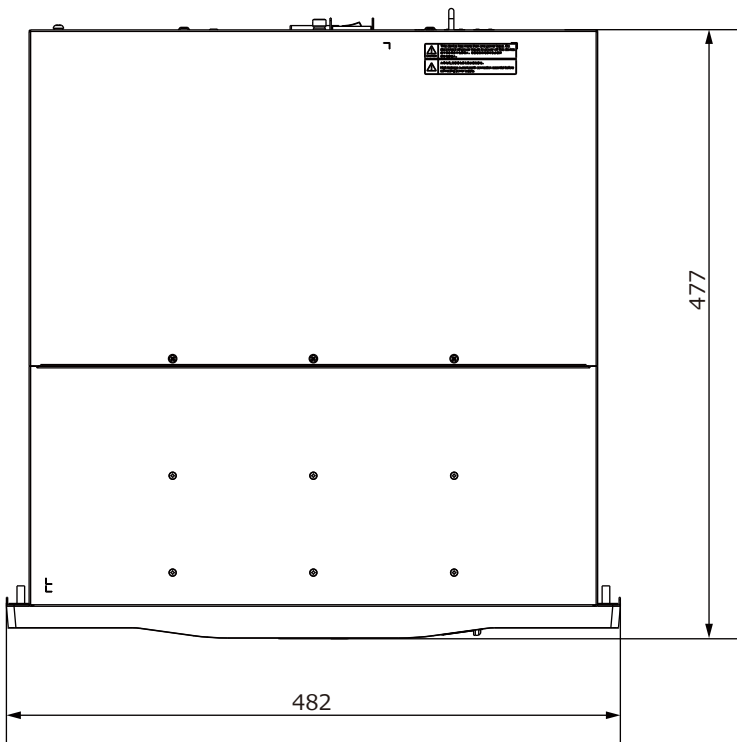

■外形図

単位:mm

品名	64chネットワークレコーダー	品番	NVR516-64	No,	1/2
----	-----------------	----	-----------	-----	-----

※製品の仕様は予告無く変更となる場合があります。

■仕様

	型番	NVR516-64
カメラ	接続台数	64台
	対応カメラ	UNVカメラ / ONVIF対応カメラ
音声	入出力	1ch(RCA) / 1ch(RCA)
	圧縮方式	G.711A, G.711U
ネットワーク	受信 / 配信帯域幅	384Mbps / 384Mbps
	プロトコル	TCP/IP, P2P, UPnP, NTP, DHCP, PPPoE, HTTP, HTTPS, DNS, DDNS, SNMP, SMTP
	リモートユーザー	128
デコーディング	圧縮方式	Ultra265/H.265/H.264
	解像度	12M/4K/5MP/4MP/3MP/1080p/960p/720p/D1/2CIF/CIF
	デコーディング能力	12M×4台@20fps / 4K×4台@30fps / 4M×8台@30fps / 1080p×16台@30fps / 720p×36台@30fps / D1×64@25fps
モニター出力	出力端子	HDMI×2, VGA×1
	HDMI解像度	4K(3840×2160)/30Hz, 1920×1080p/60Hz, 1920×1080p/50Hz, 1600×1200/60Hz, 1280×1024/60Hz, 1280×720/60Hz, 1024×768/60Hz
	VGA解像度	1920×1080p/60Hz, 1920×1080p/50Hz, 1600×1200/60Hz, 1280×1024/60Hz, 1280×720/60Hz, 1024×768/60Hz
	画面表示	1/4/6/8/9/16/25/36/64分割/シーケンス/コリドモード
	OSD表示	日本語
録画	録画解像度	12MP/8MP/6MP/5MP/4MP/3MP/1080p/960p/720p/D1/2CIF/CIF
	録画方式	常時、動作検出、スケジュール録画、アラーム、動作検出+アラーム
	プリ録画	5/10/20/30/60秒
	ポスト録画	5/10/20/30/60/120/300/600秒
記録媒体	HDD	搭載HDD16台まで
	バックアップ	USBメモリ
	RAID	RAID 0 / 1 / 5 / 6 / 10 / 50 / 60
映像再生	画面表示	1/4/9/16分割
	再生時操作	再生 / 一時停止 / コマ送り / 早送り2~32倍
インテリジェント機能		顔検知、クロスライン検知、侵入検知、デフォーカス検知、シーン変更検知、対象物移動検知、置き去り検知、自動追尾、人数カウント、密集検知 ※接続するカメラによって対応する機能が異なります。
その他機能		プライバシーマスク、スナップショット、タンパリング、音声検知、人体検知、自動再起動、EZCloud、DDNS
インターフェイス	ネットワーク	4ポート(RJ-45 /10/100/1000M) 2ポート(SFP)
	PoEポート	—
	eSATA	1ポート
	miniSAS	2ポート
	拡張カード	2スロット(デコーディングカード用 ※オプション)
	アラーム入出力	24ch / 8ch
	シリアルポート	RS-232C / RS-485
	eSATA	1ポート
	電源出力	DC12V
	USB	USB3.0×4(背面)
遠隔監視	PCアプリケーション	EZStation / WEBブラウザ(IE/Edge/Firefox/Chrome)
	モバイルアプリケーション	EZView(iOS/Android)
電源	電源 / 消費電力	AC100V 50/60Hz / 最大50W ※HDDを除く
	冗長化	対応(オプション)
動作環境	周囲温度 / 湿度	-10℃~55℃ / 0%~90% (結露なき事)
外形寸法 / 質量		482(W)×131(H)×477(D)mm / 約10kg ※HDDを除く
付属品		ACケーブル、電源ユニット、マウス、端子台、HDD取付金具、取扱説明書、CD