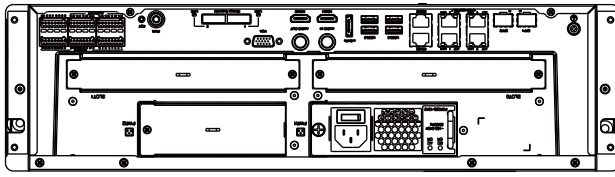

■外形図

単位:mm

品名	64chネットワークレコーダー	品番	NVR516-64	No,	1/2
----	-----------------	----	-----------	-----	-----

※製品の仕様は予告無く変更となる場合があります。

■仕様

	型番	NVR516-64
カメラ	接続台数	64台
	対応カメラ	UNVカメラ / ONVIF対応カメラ
音声	入出力	1ch(RCA) / 1ch(RCA)
	圧縮方式	G.711A, G.711U
ネットワーク	受信 / 配信帯域幅	384Mbps / 384Mbps
	プロトコル	TCP/IP, P2P, UPnP, NTP, DHCP, PPPoE, HTTP, HTTPS, DNS, DDNS, SNMP, SMTP
	リモートユーザー	128
デコーディング	圧縮方式	Ultra265/H.265/H.264
	解像度	12M/4K/5MP/4MP/3MP/1080p/960p/720p/D1/2CIF/CIF
	デコーディング能力	12M×4台@20fps / 4K×4台@30fps / 4M×8台@30fps / 1080p×16台@30fps / 720p×36台@30fps / D1×64@25fps
モニター出力	出力端子	HDMI×2, VGA×1
	HDMI解像度	4K(3840×2160)/30Hz, 1920×1080p/60Hz, 1920×1080p/50Hz, 1600×1200/60Hz, 1280×1024/60Hz, 1280×720/60Hz, 1024×768/60Hz
	VGA解像度	1920×1080p/60Hz, 1920×1080p/50Hz, 1600×1200/60Hz, 1280×1024/60Hz, 1280×720/60Hz, 1024×768/60Hz
	画面表示	1/4/6/8/9/16/25/36/64分割/シーケンス/コリドモード
	OSD表示	日本語
録画	録画解像度	12MP/8MP/6MP/5MP/4MP/3MP/1080p/960p/720p/D1/2CIF/CIF
	録画方式	常時、動作検出、スケジュール録画、アラーム、動作検出+アラーム
	プリ録画	5/10/20/30/60秒
	ポスト録画	5/10/20/30/60/120/300/600秒
記録媒体	HDD	搭載HDD16台まで
	バックアップ	USBメモリ
	RAID	RAID 0 / 1 / 5 / 6 / 10 / 50 / 60
映像再生	画面表示	1/4/9/16分割
	再生時操作	再生 / 一時停止 / コマ送り / 早送り2~32倍
インテリジェント機能		顔検知、クロスライン検知、侵入検知、デフォーカス検知、シーン変更検知、対象物移動検知、置き去り検知、自動追尾、人数カウント、密集検知 ※接続するカメラによって対応する機能が異なります。
その他機能		プライバシーマスク、スナップショット、タンパリング、音声検知、人体検知、自動再起動、EZCloud、DDNS
インターフェイス	ネットワーク	4ポート(RJ-45 /10/100/1000M) 2ポート(SFP)
	PoEポート	—
	eSATA	1ポート
	miniSAS	2ポート
	拡張カード	2スロット(デコーディングカード用 ※オプション)
	アラーム入出力	24ch / 8ch
	シリアルポート	RS-232C / RS-485
	eSATA	1ポート
	電源出力	DC12V
	USB	USB3.0×4(背面)
遠隔監視	PCアプリケーション	EZStation / WEBブラウザ(IE/Edge/Firefox/Chrome)
	モバイルアプリケーション	EZView(iOS/Android)
電源	電源 / 消費電力	AC100V 50/60Hz / 最大50W ※HDDを除く
	冗長化	対応(オプション)
動作環境	周囲温度 / 湿度	-10℃~55℃ / 0%~90% (結露なき事)
外形寸法 / 質量		482(W)×131(H)×477(D)mm / 約10kg ※HDDを除く
付属品		ACケーブル、電源ユニット、マウス、端子台、HDD取付金具、取扱説明書、CD

品名	64chネットワークレコーダー	品番	NVR516-64	No,	2/2
----	-----------------	----	-----------	-----	-----

※製品の仕様は予告無く変更となる場合があります。