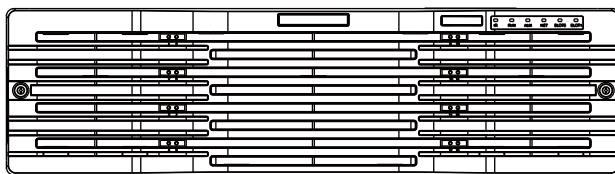

■外形図

単位:mm

品名	64chネットワークレコーダー	品番	NVR516-64	No,	1/2
----	-----------------	----	-----------	-----	-----

※製品の仕様は予告無く変更となる場合があります。

■仕様

	型番	NVR516-64
カメラ	接続台数	64台
	対応カメラ	UNVカメラ / ONVIF対応カメラ
音声	入出力	1ch(RCA) / 1ch(RCA)
	圧縮方式	G.711A, G.711U
ネットワーク	受信 / 配信帯域幅	384Mbps / 384Mbps
	プロトコル	TCP/IP, P2P, UPnP, NTP, DHCP, PPPoE, HTTP, HTTPS, DNS, DDNS, SNMP, SMTP
	リモートユーザー	128
デコーディング	圧縮方式	Ultra265/H.265/H.264
	解像度	12M/4K/5MP/4MP/3MP/1080p/960p/720p/D1/2CIF/CIF
	デコーディング能力	12M×4台@20fps / 4K×4台@30fps / 4M×8台@30fps / 1080p×16台@30fps / 720p×36台@30fps / D1×64@25fps
モニター出力	出力端子	HDMI×2, VGA×1
	HDMI解像度	4K(3840×2160)/30Hz, 1920×1080p/60Hz, 1920×1080p/50Hz, 1600×1200/60Hz, 1280×1024/60Hz, 1280×720/60Hz, 1024×768/60Hz
	VGA解像度	1920×1080p/60Hz, 1920×1080p/50Hz, 1600×1200/60Hz, 1280×1024/60Hz, 1280×720/60Hz, 1024×768/60Hz
	画面表示	1/4/6/8/9/16/25/36/64分割/シーケンス/コリドモード
	OSD表示	日本語
録画	録画解像度	12MP/8MP/6MP/5MP/4MP/3MP/1080p/960p/720p/D1/2CIF/CIF
	録画方式	常時、動作検出、スケジュール録画、アラーム、動作検出+アラーム
	プリ録画	5/10/20/30/60秒
	ポスト録画	5/10/20/30/60/120/300/600秒
記録媒体	HDD	搭載HDD16台まで
	バックアップ	USBメモリ
	RAID	RAID 0 / 1 / 5 / 6 / 10 / 50 / 60
映像再生	画面表示	1/4/9/16分割
	再生時操作	再生 / 一時停止 / コマ送り / 早送り2~32倍
インテリジェント機能		顔検知、クロスライン検知、侵入検知、デフォーカス検知、シーン変更検知、対象物移動検知、置き去り検知、自動追尾、人数カウント、密集検知 ※接続するカメラによって対応する機能が異なります。
その他機能		プライバシーマスク、スナップショット、タンパリング、音声検知、人体検知、自動再起動、EZCloud、DDNS
インターフェイス	ネットワーク	4ポート(RJ-45 /10/100/1000M) 2ポート(SFP)
	PoEポート	—
	eSATA	1ポート
	miniSAS	2ポート
	拡張カード	2スロット(デコーディングカード用 ※オプション)
	アラーム入出力	24ch / 8ch
	シリアルポート	RS-232C / RS-485
	eSATA	1ポート
	電源出力	DC12V
	USB	USB3.0×4(背面)
遠隔監視	PCアプリケーション	EZStation / WEBブラウザ(IE/Edge/Firefox/Chrome)
	モバイルアプリケーション	EZView(iOS/Android)
電源	電源 / 消費電力	AC100V 50/60Hz / 最大50W ※HDDを除く
	冗長化	対応(オプション)
動作環境	周囲温度 / 湿度	-10℃~55℃ / 0%~90% (結露なき事)
外形寸法 / 質量		482(W)×131(H)×477(D)mm / 約10kg ※HDDを除く
付属品		ACケーブル、電源ユニット、マウス、端子台、HDD取付金具、取扱説明書、CD