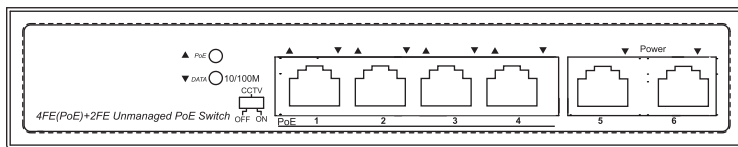

■外形図

単位:mm

品名	4ポートPoEスイッチングハブ	品番	NSW2010-6T-POE-IN	No,	1/2
----	-----------------	----	-------------------	-----	-----

※製品の仕様は予告無く変更となる場合があります。

■仕様

型番		NSW2010-6T-POE-IN
ポート	PoEポート	6ポート(100Base-TX)
	LAN / SFPポート	2ポート(100Base-TX)
性能	MACアドレス登録数	2,000
	スイッチング容量	2Gbps
	転送パフォーマンス	1.2Mbps
	スイッチング方式	ストア&フォワード
対応規格		IEEE802.3,IEEE802.3u,IEEE802.3az,IEEE802.3x,IEEE802.3af,IEEE802.3at
LED	電源	点灯：電源入力は正常です 消灯：電源入力なし
	PoE	オフ：PoE給電なし 点灯：PoE給電は正常です 点滅：PoE給電が異常です
	Link/ACT	オフ：リンクなし 安定：10/100Mbpsでリンク 点滅：データの送信
	スピード	オフ：10/100Mbpsでリンク オン：1000Mbpsでリンク
動作モード	通常モード	すべてのポートが相互に通信できます。
	VLANモード	ダウンリンクポートはアップリンクポートとのみ通信できます。
	EXTEND(監視)モード	最大250メートルの伝送距離EXTEND
電力	入力	AC 100~240V 50/60Hz
	PoE出力	IEEE 802.3at/af 準拠(最大65W、1ポート最大30W)
	消費電力	65W(最大)
共通	外形図	168(W)×32(H)×94(D)mm
	質量	600g
	動作温度、湿度	0℃ ~ 40℃、10%~90%(結露なきこと)
付属品		ACケーブル