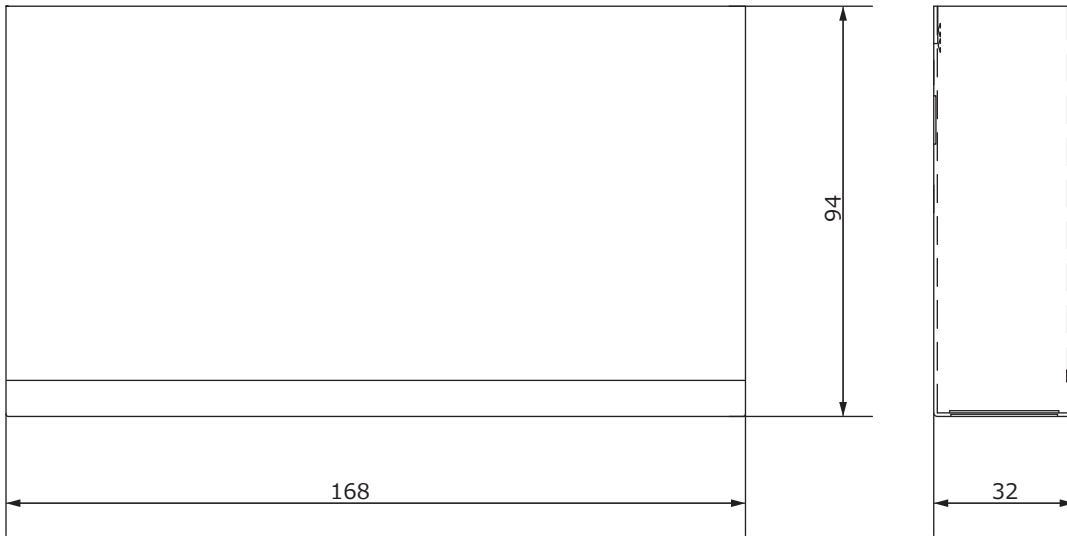

■外形図

単位:mm

品名	4ポートPoEスイッチングハブ	品番	NSW2010-6T-POE-IN	No,	1/2
----	-----------------	----	-------------------	-----	-----

※製品の仕様は予告無く変更となる場合があります。

■仕様

型番		NSW2010-6T-POE-IN
ポート	PoEポート	6ポート(100Base-TX)
	LAN / SFPポート	2ポート(100Base-TX)
性能	MACアドレス登録数	2,000
	スイッチング容量	2Gbps
	転送パフォーマンス	1.2Mbps
	スイッチング方式	ストア&フォワード
対応規格		IEEE802.3,IEEE802.3u,IEEE802.3az,IEEE802.3x,IEEE802.3af,IEEE802.3at
LED	電源	点灯：電源入力は正常です 消灯：電源入力なし
	PoE	オフ：PoE給電なし 点灯：PoE給電は正常です 点滅：PoE給電が異常です
	Link/ACT	オフ：リンクなし 安定：10/100Mbpsでリンク 点滅：データの送信
	スピード	オフ：10/100Mbpsでリンク オン：1000Mbpsでリンク
動作モード	通常モード	すべてのポートが相互に通信できます。
	VLANモード	ダウンリンクポートはアップリンクポートとのみ通信できます。
	EXTEND(監視)モード	最大250メートルの伝送距離EXTEND
電力	入力	AC 100~240V 50/60Hz
	PoE出力	IEEE 802.3at/af 準拠(最大65W、1ポート最大30W)
	消費電力	65W(最大)
共通	外形図	168(W)×32(H)×94(D)mm
	質量	600g
	動作温度、湿度	0℃ ~ 40℃、10%~90%(結露なきこと)
付属品		ACケーブル