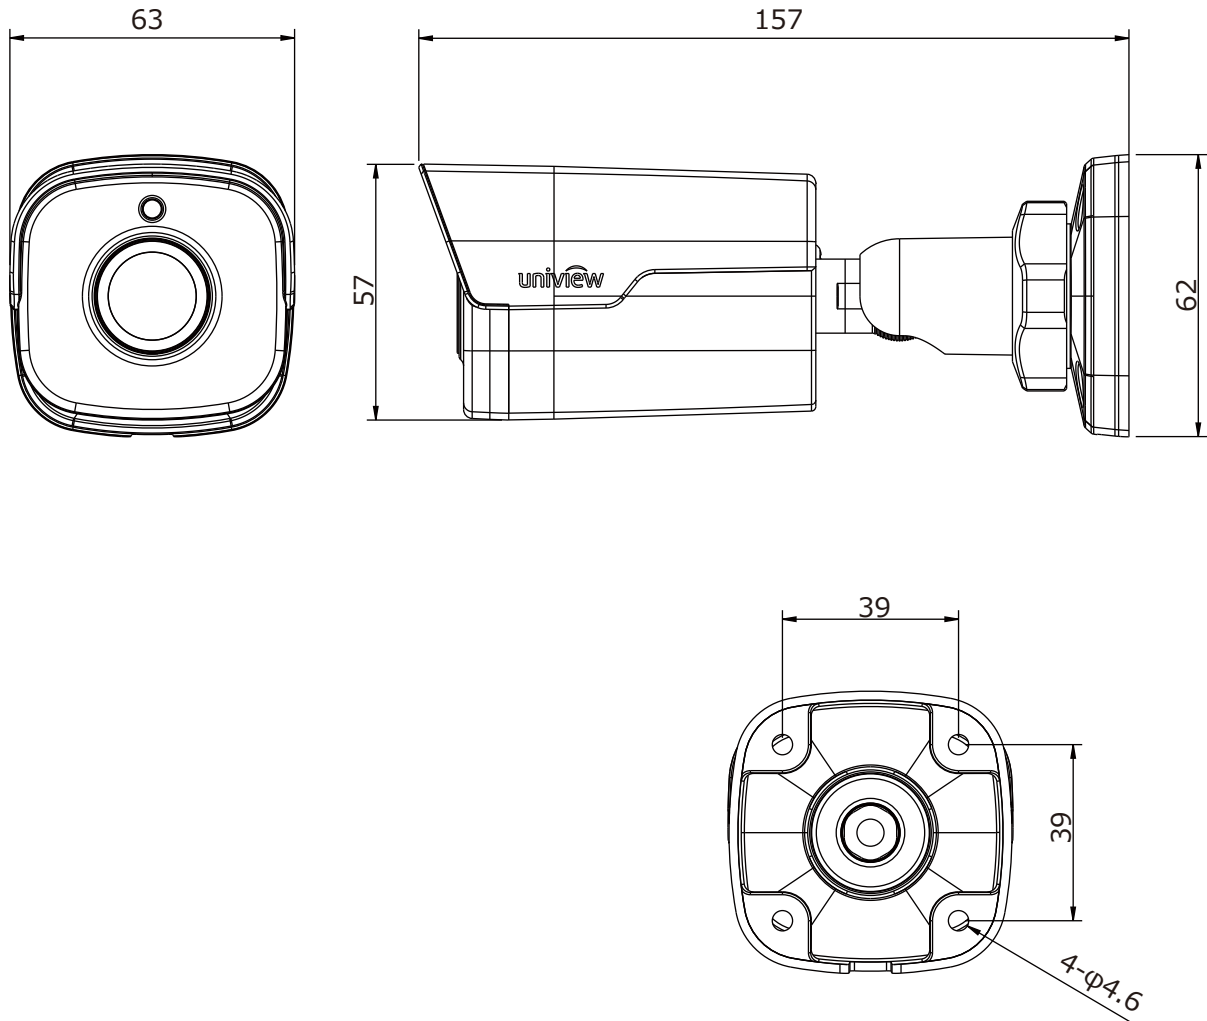

■外形図

単位:mm

品名	2Mネットワークカメラ(赤外線ハウジング一体型)	品番	IPC2122SR3-UPF40-C	No,	1/2
----	--------------------------	----	--------------------	-----	-----

※製品の仕様は予告無く変更となる場合があります。

■仕様

	型番	IPC2122SR3-UPF40-C
カメラ部	イメージセンサー	1/2.8インチ プログレッシブスキャンCMOS
	解像度	1920(H)×1080(V)
	最低被写体照度	カラー 0.001Lux 白黒 0Lux ※IR-ON時
	シャッタースピード	自動、手動(1/6~1/100,000)
	ホワイトバランス	自動、手動
	デナイト	IRカットフィルタ方式
	ワイドダイナミックレンジ	120dB
	赤外線 / 照射距離	有り / 約30m
レンズ	アイリス	自動
	焦点距離	4mm
	画角(水平/ 垂直)	78.7° / 42.8°
映像 / 音声	画像圧縮方式	Ultra265 / H.265 / H.264 / MJPEG
	フレームレート	30fps(1920×1080)
	映像設定	HLC、BLC、プライバシーマスク、モーション検知、デフォグ、映像反転、2D/3D-DNR
	音声圧縮	—
	集音マイク	—
映像ストリーム	メインストリーム	1920×1080
	サブストリーム	1920×1080 / 1280×720 / 720×576 / 640×360 / 320×288
	サードストリーム	720×576 / 640×360 / 320×288
ネットワーク	ネットワーク	RJ-45 10/100Base
	互換性	ONVIF(Profile S、Profile T) / API
	プロトコル	IPv4, IGMP, ICMP, ARP, TCP, UDP, DHCP, PPPoE, RTP, RTSP, RTCP, DNS, DDNS, NTP, FTP, UPnP, HTTP, HTTPS, SMTP, 802.1x, SNMP, SSL, TLS
インターフェイス	デジタルI/O	—
	音声入力	—
	音声出力	—
	電源端子	DJジャック(DC12V用)、PoE(RJ-45)
	ネットワークストレージ	NAS(NFS)
	ビデオ出力	—
	保護等級	IP67
	動作温度、湿度	-35℃～ 60℃、10%～ 95% (結露無きこと)
	電源	DC12V±25% / PoE(IEEE 802.3af)
	消費電力	6W
	外形寸法	63(W)×62(H)×157(D)mm
	質量	450g
	付属品	ビス一式、専用レンチ、防水コネクタ

※製品の仕様は予告無く変更となる場合があります。

品名	2Mネットワークカメラ(赤外線ハウジング一体型)	品番	IPC2122SR3-UPF40-C	No,	2/2
----	--------------------------	----	--------------------	-----	-----