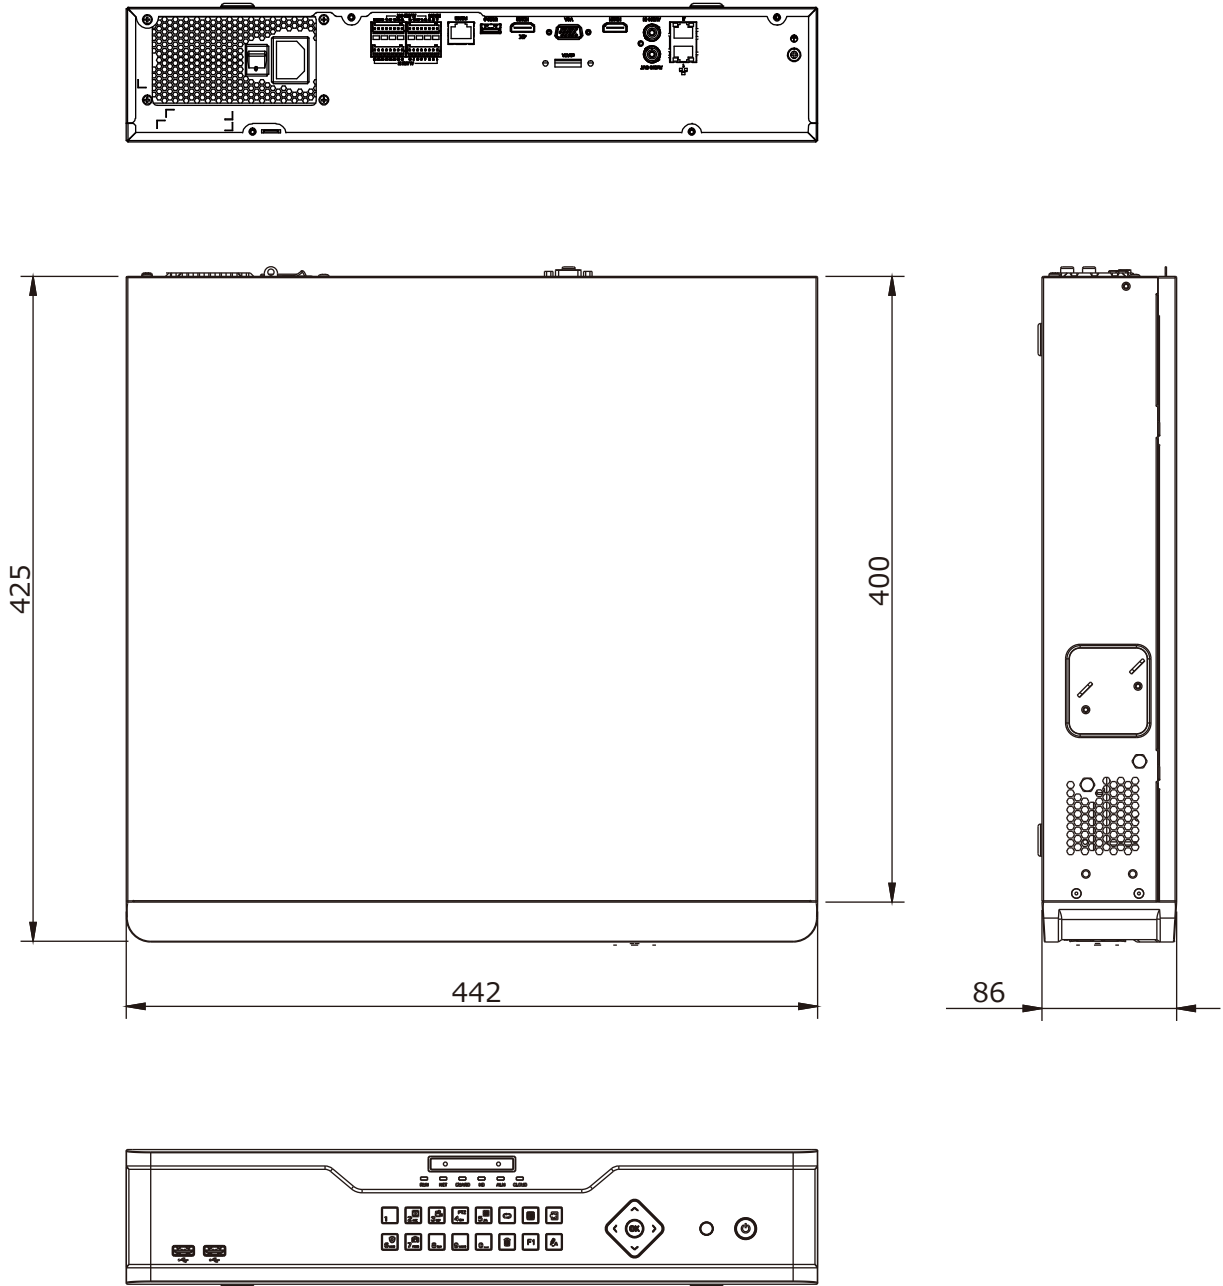

■外形図

単位:mm

品名	64chネットワークレコーダー	品番	NVR308-64X-8TB	No,	1/2
----	-----------------	----	----------------	-----	-----

※製品の仕様は予告無く変更となる場合があります。

■仕様

	型番	NVR308-64X-8TB
カメラ	接続台数	64台
	対応カメラ	UNVカメラ / ONVIF対応カメラ
音声	入出力	1ch(RCA) / 1ch(RCA)
	圧縮方式	G.711A, G.711U
ネットワーク	受信帯域幅	384Mbps / 384Mbps
	プロトコル	TCP/IP, P2P, UPnP, NTP, DHCP, PPPoE, HTTP, HTTPS, DNS, DDNS, SNMP, SMTP
	リモートユーザー	128
デコーディング	圧縮方式	Ultra265/H.265/H.264
	解像度	12MP/4K/6MP/5MP/4MP/3MP/1080p/960p/720p/D1/2CIF/CIF
	デコーディング能力	12M×2台@30fps / 4K×4台@30fps / 4M×8台@30fps / 1080p×16台@30fps / 960p×32台@25fps / 720p×36台@30fps / D1×64台@30fps
モニター出力	出力端子	HDMI×2, VGA×1 ※HDMI音声出力はサポートされていません。
	HDMI解像度	4K(3840×2160)/30Hz, 1920×1080p/60Hz, 1920×1080p/50Hz, 1600×1200/60Hz, 1280×1024/60Hz, 1280×720/60Hz, 1024×768/60Hz
	VGA解像度	1920×1080p/60Hz, 1920×1080p/50Hz, 1600×1200/60Hz, 1280×1024/60Hz, 1280×720/60Hz, 1024×768/60Hz
	画面表示	1/4/6/8/9/16/25/36/64分割/シーケンス/コリドモード
	OSD表示	日本語
録画	録画解像度	12MP/8MP/6MP/5MP/4MP/3MP/1080p/960p/720p/D1/2CIF/CIF
	録画方式	常時、動作検出、スケジュール録画、アラーム、動作検出+アラーム
	プリ録画	5/10/20/30/60秒
	ポスト録画	5/10/20/30/60/120/300/600秒
記録媒体	HDD	8TB(搭載HDD8台まで)
	バックアップ	USBメモリ
	RAID	RAID 0 / 1 / 5 / 6 / 10
映像再生	画面表示	1/4/9/16分割
	再生時操作	再生 / 一時停止 / コマ送り / 早送り2~32倍
インテリジェント機能		顔検知、クロスライン検知、侵入検知、デフォーカス検知、シーン変更検知、対象物移動検知、置き去り検知、自動追尾、人数カウント、密集検知 ※接続するカメラによって対応する機能が異なります。
その他機能		プライバシーマスク、スナップショット、タンパリング、音声検知、人体検知、自動再起動、EZCloud、DDNS
インターフェイス	ネットワーク	2ポート(RJ-45 /10/100/1000M)
	PoEポート	—
	アラーム入出力	16ch/4ch
	シリアルポート	RS-232C / RS-485
	eSATA	1ポート
	電源出力	DC12V
	USB	USB2.0×2(前面) / USB3.0×1(背面)
遠隔監視	PCアプリケーション	EZStation / WEBブラウザ(IE/Edge/Firefox/Chrome)
	モバイルアプリケーション	EZView(iOS/Android)
電源	電源 / 消費電力	AC100V 50/60Hz / 最大25W ※HDDを除く
動作環境	周囲温度 / 湿度	-10℃~55℃ / 0%~90% (結露なき事)
外形寸法		442(W)×86(H)×425(D)mm
質量		約5.7kg ※HDDを除く
付属品		ACケーブル、ラックマウント金具、マウス、端子台、取扱説明書、CD

品名	64chネットワークレコーダー	品番	NVR308-64X-8TB	No,	2/2
----	-----------------	----	----------------	-----	-----

※製品の仕様は予告無く変更となる場合があります。

株式会社東邦技研