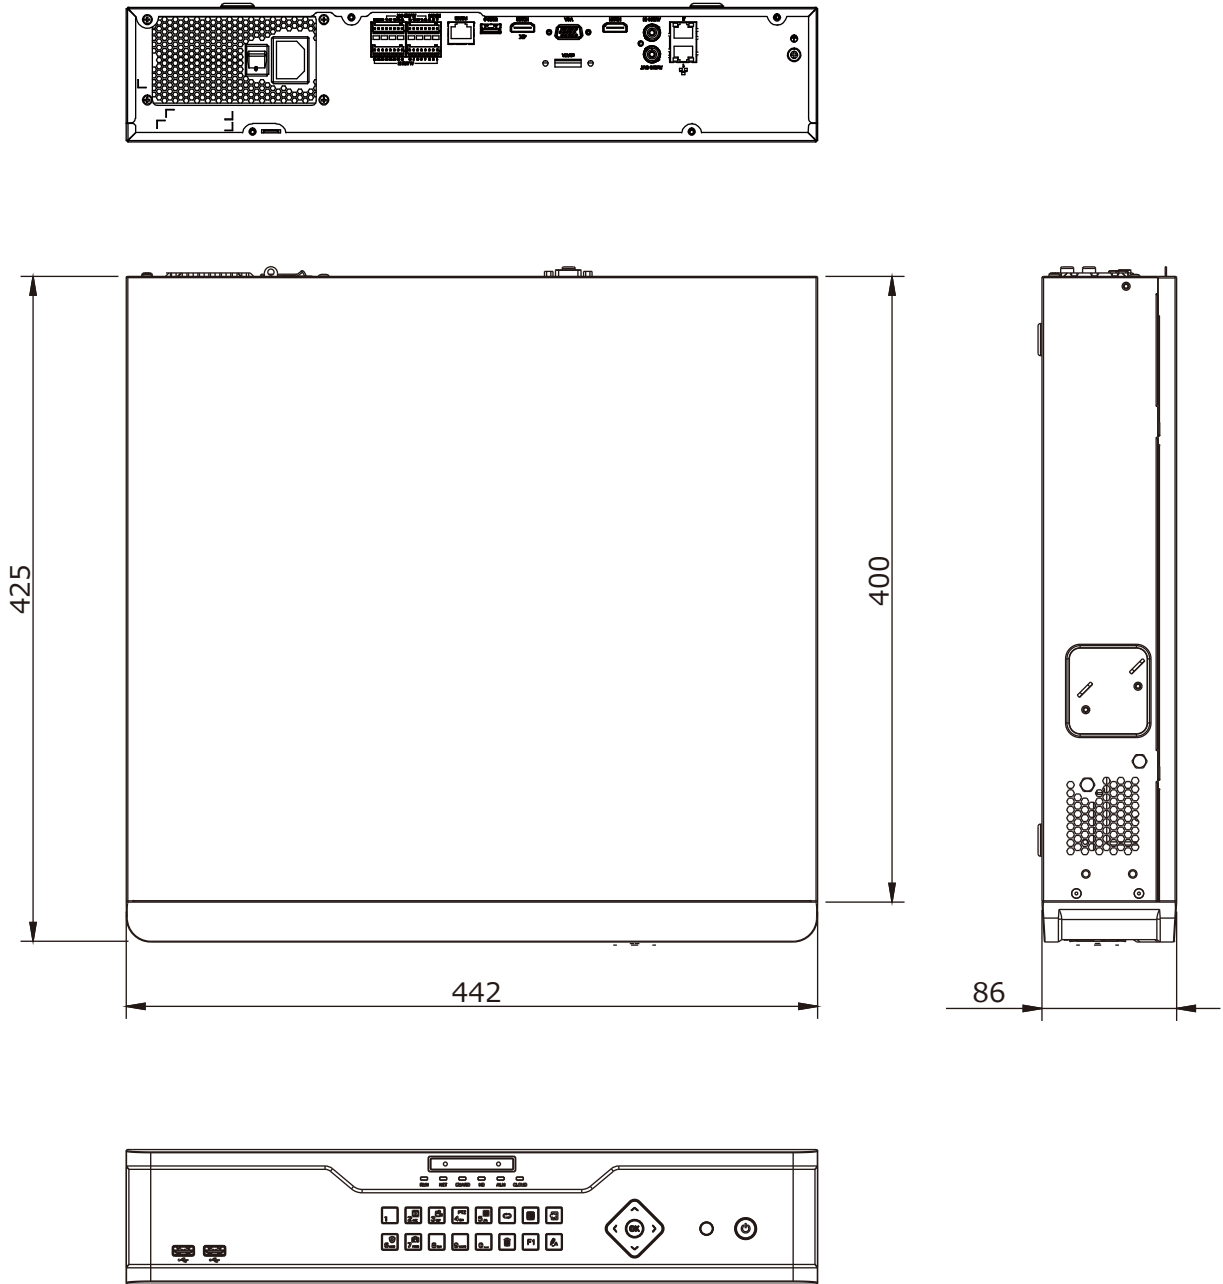

■外形図

単位:mm

品名	32chネットワークレコーダー	品番	NVR308-32X-8TB	No,	1/2
----	-----------------	----	----------------	-----	-----

※製品の仕様は予告無く変更となる場合があります。

■仕様

	型番	NVR308-32X-8TB
カメラ	接続台数	32台
	対応カメラ	UNVカメラ / ONVIF対応カメラ
音声	入出力	1ch(RCA) / 1ch(RCA)
	圧縮方式	G.711A, G.711U
ネットワーク	受信 / 配信帯域幅	384Mbps / 384Mbps
	プロトコル	TCP/IP, P2P, UPnP, NTP, DHCP, PPPoE, HTTP, HTTPS, DNS, DDNS, SNMP, SMTP
	リモートユーザー	128
デコーディング	圧縮方式	Ultra265/H.265/H.264
	解像度	12MP/4K/6MP/5MP/4MP/3MP/1080p/960p/720p/D1/2CIF/CIF
	デコーディング能力	12M×2台@30fps / 4K×4台@30fps / 4M×8台@30fps / 1080p×16台@30fps / 960p×32台@25fps
モニター出力	出力端子	HDMI×2, VGA×1 ※HDMI音声出力はサポートされていません。
	HDMI解像度	4K(3840×2160)/30Hz, 1920×1080p/60Hz, 1920×1080p/50Hz, 1600×1200/60Hz, 1280×1024/60Hz, 1280×720/60Hz, 1024×768/60Hz
	VGA解像度	1920×1080p/60Hz, 1920×1080p/50Hz, 1600×1200/60Hz, 1280×1024/60Hz, 1280×720/60Hz, 1024×768/60Hz
	画面表示	1/4/6/8/9/16/25/36分割/シーケンス/コリドモード
	OSD表示	日本語
録画	録画解像度	12MP/8MP/6MP/5MP/4MP/3MP/1080p/960p/720p/D1/2CIF/CIF
	録画方式	常時、動作検出、スケジュール録画、アラーム、動作検出+アラーム
	プリ録画	5/10/20/30/60秒
	ポスト録画	5/10/20/30/60/120/300/600秒
記録媒体	HDD	8TB(搭載HDD8台まで)
	バックアップ	USBメモリ
	RAID	RAID 0 / 1 / 5 / 6 / 10
映像再生	画面表示	1/4/9/16分割
	再生時操作	再生 / 一時停止 / コマ送り / 早送り2~32倍
インテリジェント機能		顔検知、クロスライン検知、侵入検知、デフォーカス検知、シーン変更検知、対象物移動検知、置き去り検知、自動追尾、人数カウント、密集検知 ※接続するカメラによって対応する機能が異なります。
その他機能		プライバシーマスク、スナップショット、タンパリング、音声検知、人体検知、自動再起動、EZCloud、DDNS
インターフェイス	ネットワーク	2ポート(RJ-45 /10/100/1000M)
	PoEポート	—
	アラーム入出力	16ch/4ch
	シリアルポート	RS-232C / RS-485
	eSATA	1ポート
	電源出力	DC12V
	USB	USB2.0×2(前面) / USB3.0×1(背面)
遠隔監視	PCアプリケーション	EZStation / WEBブラウザ(IE/Edge/Firefox/Chrome)
	モバイルアプリケーション	EZView(iOS/Android)
電源	電源 / 消費電力	AC100V 50/60Hz / 最大25W ※HDDを除く
動作環境	周囲温度 / 湿度	-10℃~55℃ / 0%~90% (結露なき事)
外形寸法		442(W)×86(H)×425(D)mm
質量		約5.7kg ※HDDを除く
付属品		ACケーブル、ラックマウント金具、マウス、端子台、取扱説明書、CD

※製品の仕様は予告無く変更となる場合があります。

株式会社東邦技研

品名 32chネットワークレコーダー

品番 NVR308-32X-8TB

No, 2/2