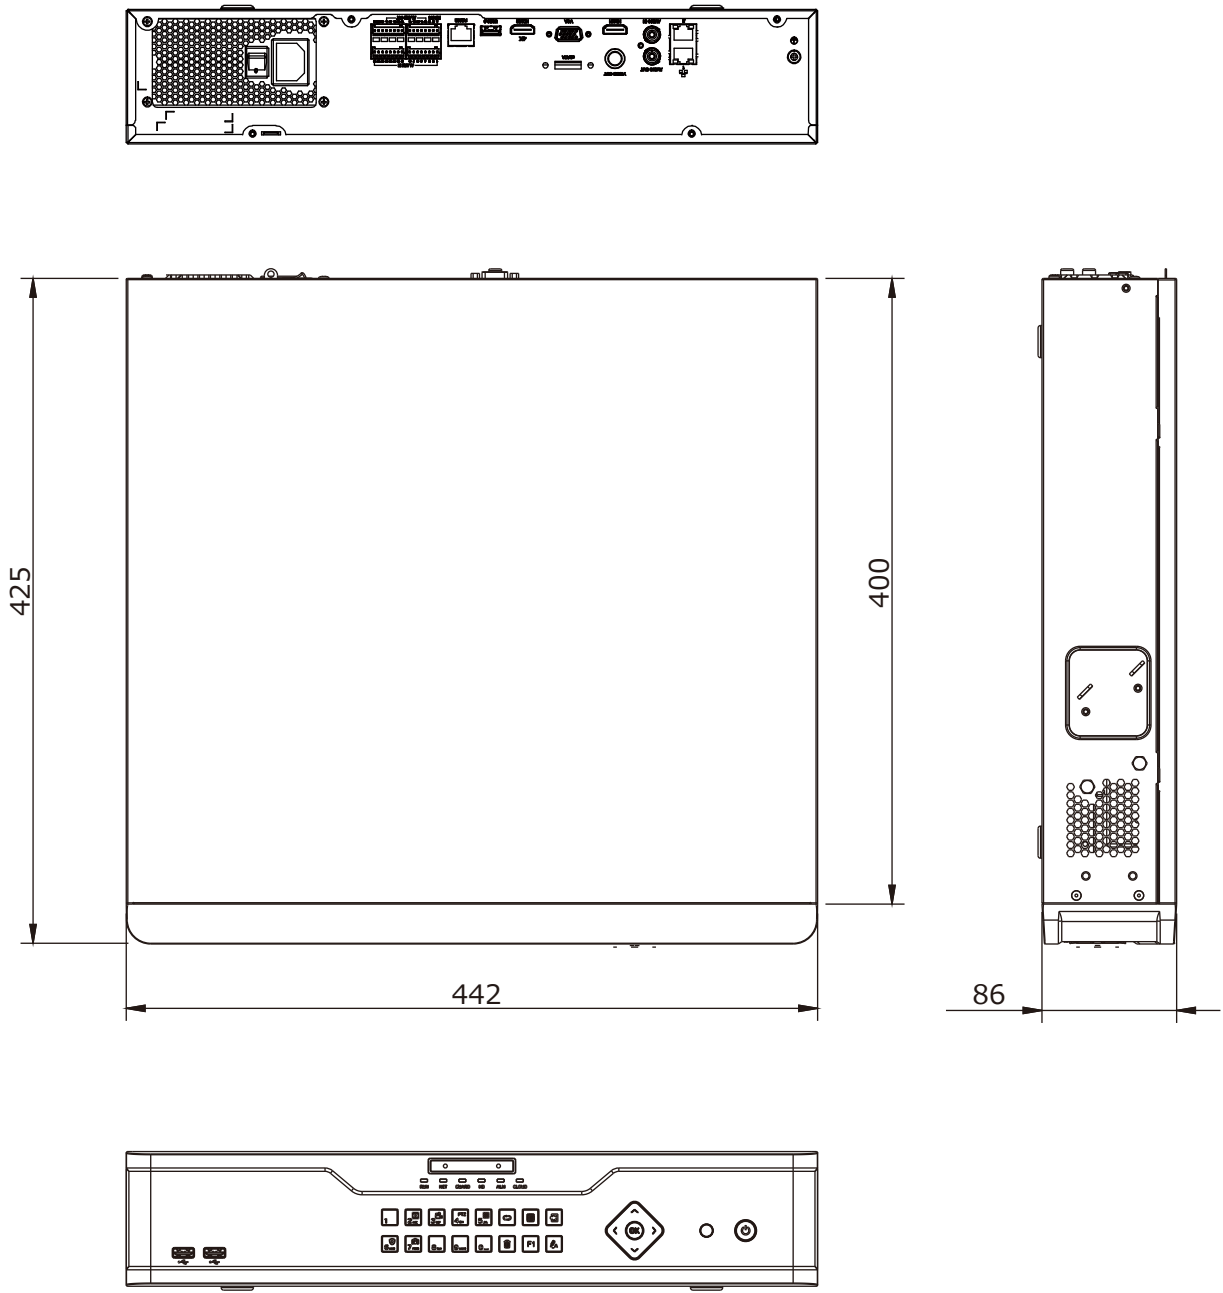

■外形図

単位:mm

品名	32chネットワークレコーダー	品番	NVR308-32E-B-8TB	No,	1/2
----	-----------------	----	------------------	-----	-----

※製品の仕様は予告無く変更となる場合があります。

■仕様

	型番	NVR308-32E-B-8TB
カメラ	接続台数	32台
	対応カメラ	UNVカメラ / ONVIF対応カメラ
音声	入出力	1ch(RCA) / 1ch(RCA)
映像	圧縮方式	Ultra265/H.265/H.264
	ストリーミング	デュアルストリーミング
ネットワーク	受信帯域幅	320Mbps
	配信帯域幅	320Mbps
	プロトコル	P2P、UPnP、NTP、DHCP、PPPoE
デコーディング	解像度	4K/5MP/4MP/3MP/1080p/960p/720p/D1/2CIF/CIF
	デコーディング能力	12M×3台@25fps / 4K×4台@30fps / 4M×8台@30fps / 1080p×16台@30fps / 960p×32台@25fps
モニター出力	出力端子	HDMI×2、VGA×1、BNC×1
	HDMI解像度	4K(3840×2160)/60Hz、4K(3840×2160)/30Hz、1920×1080p/60Hz、1920×1080p/50Hz、1600×1200/60Hz、1280×1024/60Hz、1280×720/60Hz、1024×768/60Hz ※4K出力はHDMI2のみ
	VGA解像度	1920×1080p/60Hz、1920×1080p/50Hz、1600×1200/60Hz、1280×1024/60Hz、1280×720/60Hz、1024×768/60Hz
	画面表示	1/4/6/8/9/16/25/32分割/シーケンス/コリドモード
	OSD表示	日本語
録画	録画解像度	12MP/8MP/6MP/5MP/4MP/3MP/1080p/960p/720p/D1/2CIF/CIF
	録画方式	常時、動作検出、スケジュール録画、アラーム、動作検出+アラーム
	プリ録画	5/10/20/30/60秒
	ポスト録画	5/10/20/30/60/120/300/600秒
記録媒体	HDD	8TB(最大80TB、搭載HDD8台まで)
	バックアップ	USBメモリ
	RAID	RAID 0 / 1 / 5 / 6 / 10
映像再生	画面表示	1/4/9/16分割
	再生時操作	再生 / 一時停止 / コマ送り / 早送り2~32倍
その他機能		プライバシーマスク、侵入検知、クロスライン検知、音声検知、人数カウント、悪戯検知、シーン検知、EZCloud、DDNS
インターフェイス	ネットワーク	2ポート(RJ-45 /10/100/1000M)
	PoEポート	—
	アラーム入出力	16ch/4ch
	シリアルポート	RS-232C / RS-485
	eSATA	1ポート
	電源出力	DC12V
	USB	USB2.0×2(前面) / USB3.0×1(背面)
遠隔監視	PCアプリケーション	EZStation / WEBブラウザ
	モバイルアプリケーション	EZView(iOS/Android)
	同時アクセス数	128
電源	電源	AC100V 50/60Hz
	消費電力	最大20W ※HDDを除く
動作環境	周囲温度	-10℃~55℃
	周囲湿度	0%~90% (結露なき事)
外形寸法		442(W)×86(H)×425(D)mm
質量		約5.13kg ※HDDを除く
付属品		ACケーブル、ラックマウント金具、リモコン、マウス、端子台、取扱説明書、CD

品名	32chネットワークレコーダー	品番	NVR308-32E-B-8TB	No,	2/2
----	-----------------	----	------------------	-----	-----

※製品の仕様は予告無く変更となる場合があります。

株式会社東邦技研