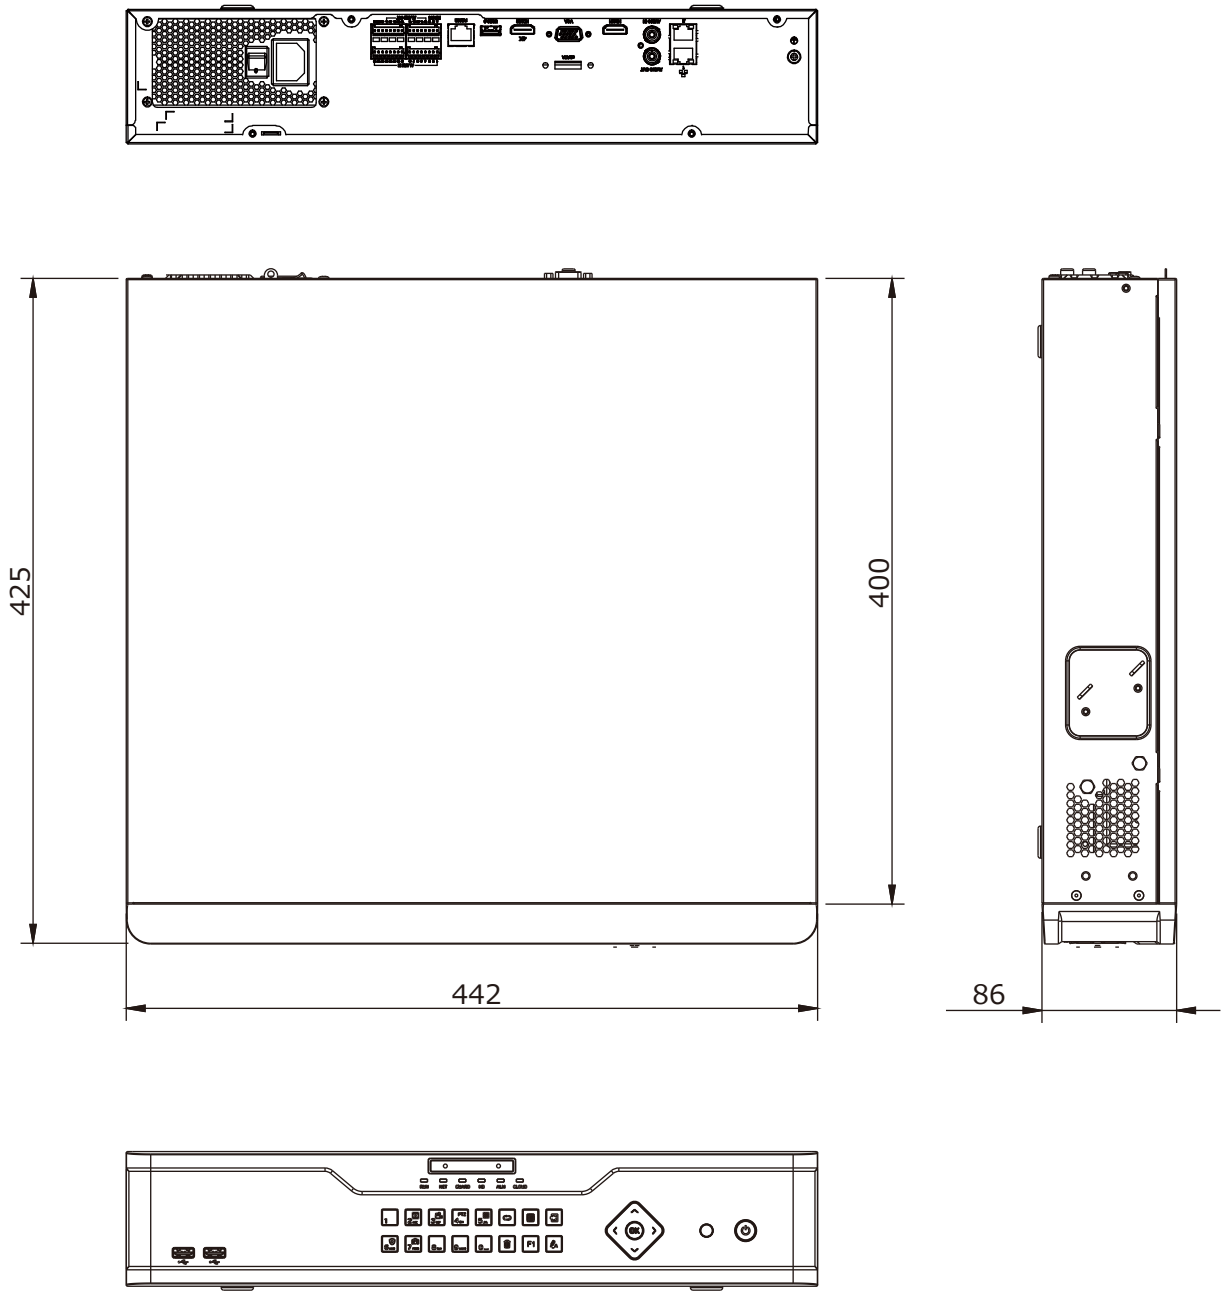

■外形図

単位:mm

品名	16chネットワークレコーダー	品番	NVR308-16X-4TB	No,	1/2
----	-----------------	----	----------------	-----	-----

※製品の仕様は予告無く変更となる場合があります。

■仕様

	型番	NVR308-16X-8TB
カメラ	接続台数	16台
	対応カメラ	UNVカメラ / ONVIF対応カメラ
音声	入出力	1ch(RCA) / 1ch(RCA)
	圧縮方式	G.711A, G.711U
ネットワーク	受信/ 配信帯域幅	384Mbps / 384Mbps
	プロトコル	TCP/IP, P2P, UPnP, NTP, DHCP, PPPoE, HTTP, HTTPS, DNS, DDNS, SNMP, SMTP
	リモートユーザー	128
デコーディング	圧縮方式	Ultra265/H.265/H.264
	解像度	12MP/4K/6MP/5MP/4MP/3MP/1080p/960p/720p/D1/2CIF/CIF
	デコーディング能力	12M×2台@30fps / 4K×4台@30fps / 4M×8台@30fps / 1080p×16台@30fps
モニター出力	出力端子	HDMI×2, VGA×1 ※HDMI音声出力はサポートされていません。
	HDMI解像度	4K(3840×2160)/30Hz, 1920×1080p/60Hz, 1920×1080p/50Hz, 1600×1200/60Hz, 1280×1024/60Hz, 1280×720/60Hz, 1024×768/60Hz
	VGA解像度	1920×1080p/60Hz, 1920×1080p/50Hz, 1600×1200/60Hz, 1280×1024/60Hz, 1280×720/60Hz, 1024×768/60Hz
	画面表示	1/4/6/8/9/16分割/シーケンス/コリドモード
	OSD表示	日本語
録画	録画解像度	12MP/8MP/6MP/5MP/4MP/3MP/1080p/960p/720p/D1/2CIF/CIF
	録画方式	常時、動作検出、スケジュール録画、アラーム、動作検出+アラーム
	プリ録画	5/10/20/30/60秒
	ポスト録画	5/10/20/30/60/120/300/600秒
記録媒体	HDD	4TB(搭載HDD8台まで)
	バックアップ	USBメモリ
	RAID	RAID 0 / 1 / 5 / 6 / 10
映像再生	画面表示	1/4/9/16分割
	再生時操作	再生 / 一時停止 / コマ送り / 早送り2~32倍
インテリジェント機能		顔検知、クロスライン検知、侵入検知、デフォーカス検知、シーン変更検知、対象物移動検知、置き去り検知、自動追尾、人数カウント、密集検知 ※接続するカメラによって対応する機能が異なります。
その他機能		プライバシーマスク、スナップショット、タンパリング、音声検知、人体検知、自動再起動、EZCloud, DDNS
インターフェイス	ネットワーク	2ポート(RJ-45 /10/100/1000M)
	PoEポート	—
	アラーム入出力	16ch/4ch
	シリアルポート	RS-232C / RS-485
	eSATA	1ポート
	電源出力	DC12V
	USB	USB2.0×2(前面) / USB3.0×1(背面)
遠隔監視	PCアプリケーション	EZStation / WEBブラウザ(IE/Edge/Firefox/Chrome)
	モバイルアプリケーション	EZView(iOS/Android)
電源	電源 / 消費電力	AC100V 50/60Hz / 最大25W ※HDDを除く
動作環境	周囲温度 / 湿度	-10℃~55℃ / 0%~90% (結露なき事)
外形寸法		442(W)×86(H)×425(D)mm
質量		約5.7kg ※HDDを除く
付属品		ACケーブル、ラックマウント金具、マウス、端子台、取扱説明書、CD

※製品の仕様は予告無く変更となる場合があります。

株式会社東邦技研

品名 16chネットワークレコーダー

品番 NVR308-16X-4TB

No,

2/2