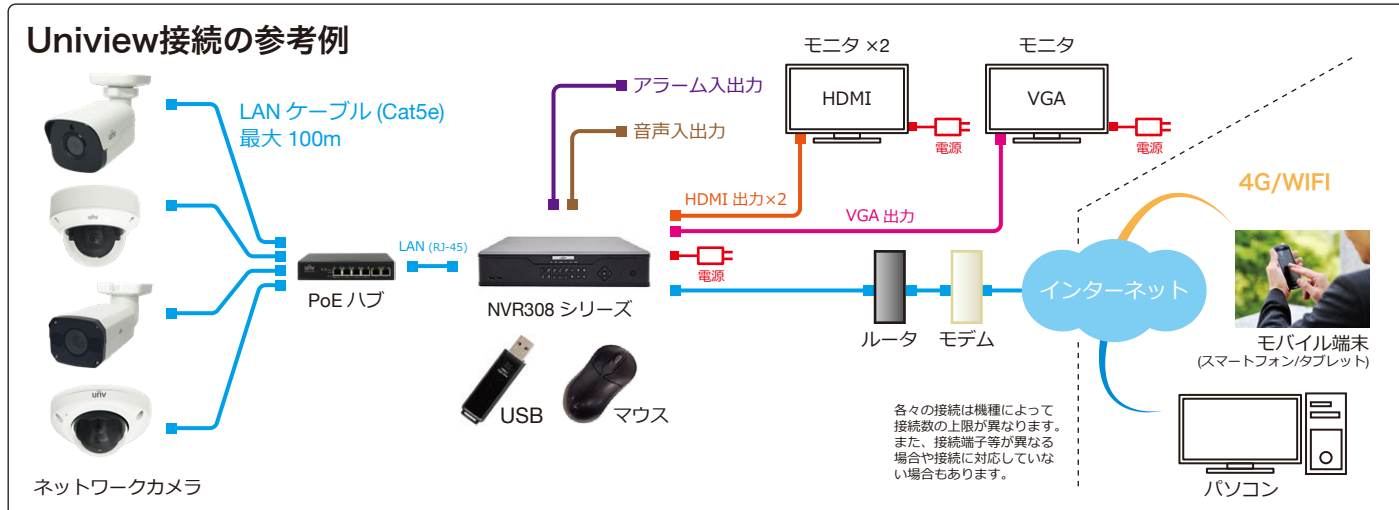

ONVIFカメラ対応

動作温度範囲 -10°C~55°C

Uniview接続の参考例