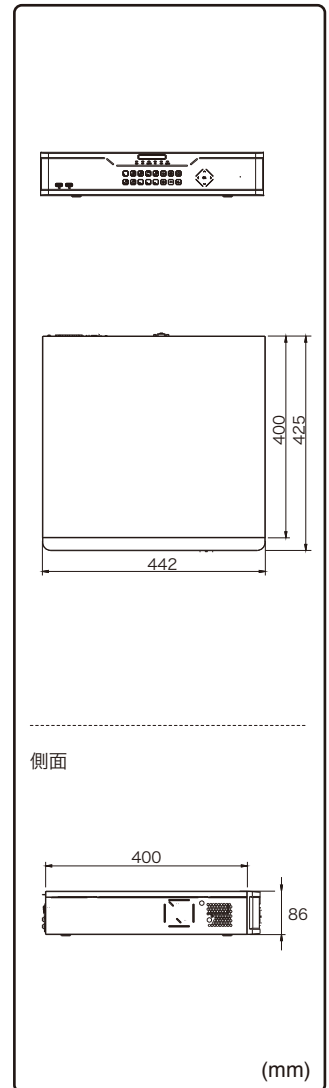

外形寸法図

※製品の仕様及び外観は予告なく変更となる場合があります。