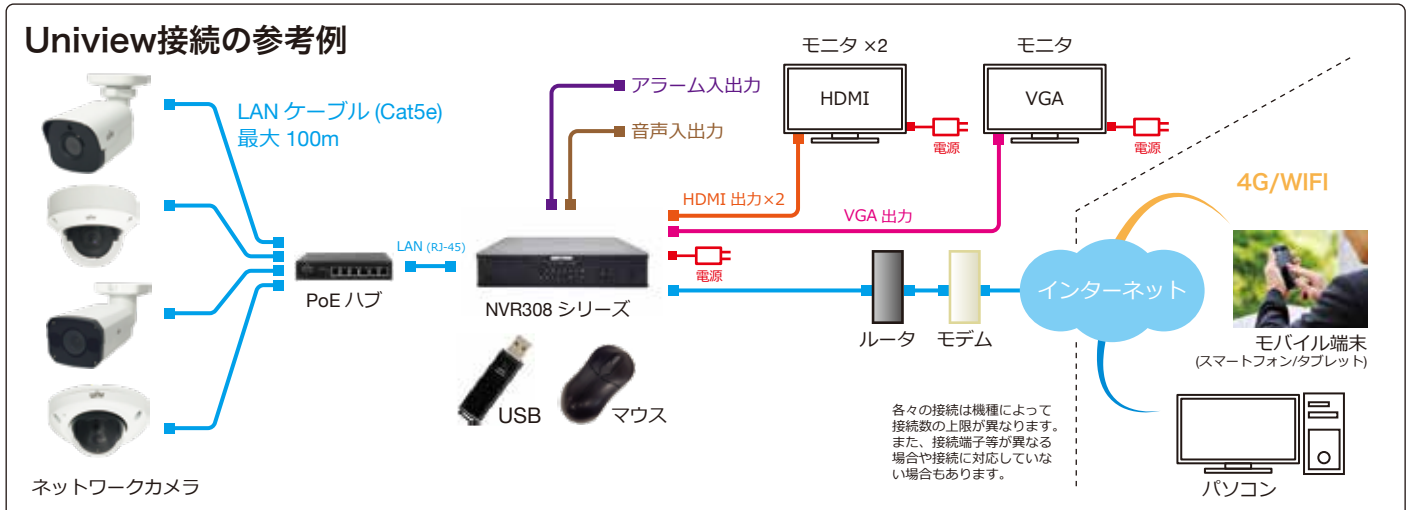

録画データを複数のHDDに保存。もしもの時のデータ復旧が容易に行えます。※複数HDDの搭載が必要です。

全方位カメラ対応

DDNS(無償)

モニター出力(HDMI×2/VGA×1)

モニター出力4K対応(HDMI)

EZCloud

ルーターのポート開放設定なしで遠隔監視が可能になりました。

ONVIFカメラ対応

動作温度範囲 -10℃~55℃

Uniview接続の参考例

製品仕様

品番	NVR308-16E-B	
カメラ	接続台数	16台
	対応カメラ	UNVカメラ / ONVIF対応カメラ
音声	入出力	1ch(RCA) / 1ch(RCA)
映像	圧縮方式	Ultra265/H.265/H.264
	ストリーミング	デュアルストリーミング
ネットワーク	受信帯域幅/配信帯域幅	320Mbps / 320Mbps
	プロトコル	P2P, UPnP, NTP, DHCP, PPPoE
デコーディング	解像度	12MP/4K/6MP/5MP/4MP/3MP/1080p/960p/720p/D1/2CIF/CIF
	デコーディング能力	12M×3台@25fps / 4K×4台@30fps / 4M×8台@30fps / 1080p×16台@30fps
モニター出力	出力端子	HDMI×2, VGA×1, BNC×1
	HDMI解像度	4K(3840×2160)/60Hz, 4K(3840×2160)/30Hz, 1920×1080p/60Hz, 1920×1080p/50Hz, 1600×1200/60Hz, 1280×1024/60Hz, 1280×720/60Hz, 1024×768/60Hz ※4K出力はHDMI2のみ
	VGA解像度	1920×1080p/60Hz, 1920×1080p/50Hz, 1600×1200/60Hz, 1280×1024/60Hz, 1280×720/60Hz, 1024×768/60Hz
	画面表示	1/4/6/8/9/16分割/シーケンス/コリドモード
録画	OSD表示	日本語
	録画解像度	12MP/8MP/6MP/5MP/4MP/3MP/1080p/960p/720p/D1/2CIF/CIF
記録媒体	録画方式	常時、動作検出、スケジュール録画、アラーム、動作検出+アラーム
	プリ録画	5/10/20/30/60秒
	ポスト録画	5/10/20/30/60/120/300/600秒
	HDD	4TB(搭載HDD×8台まで)
映像再生	バックアップ	USBメモリ
	RAID	RAID 0 / 1 / 5 / 6 / 10
	画面表示	1/4/9/16分割
その他機能	再生時操作	再生 / 一時停止 / コマ送り / 早送り2 ~ 32倍
	再生時操作	プライバシーマスク、侵入検知、クロスライン検知、音声検知、人数カウント、イタズラ検知、シーン検知、EZCloud、DDNS
インターフェイス	ネットワーク	2ポート(RJ-45 / 10/100/1000M)
	PoEポート	—
	アラーム入出力	16ch/4ch
	シリアルポート	RS-232C / RS-485
	eSATA	1ポート
	電源出力	DC12V
遠隔監視	USBシリアルポート	USB2.0×2(前面) / USB3.0×1(背面)
	PCアプリケーション	EZStation / WEBブラウザ
	モバイルアプリケーション	EZView(iOS/Android)
電源	同時アクセス数	128
動作環境	電源	AC100V 50/60Hz
	消費電力	最大20W ※HDDを除く
外形寸法	周囲温度	-10℃ ~ 55℃
	周囲湿度	0% ~ 90%(結露なき事)
質量	約5.13kg ※HDDは含まない	
付属品	ACケーブル、ラックマウント金具、リモコン、マウス、端子台、取扱説明書、CD	

外形寸法図

※製品の仕様及び外観は予告なく変更となる場合があります。

遠隔監視アプリケーション ※無償でダウンロード、利用可能です。

PCアプリケーション

EZ Station 複数拠点を同時に確認

OS: Windows 7/8/8.1/10
CPU: Intel Core 2 Duo プロセッサまたは同等以上
RAM: 2GB以上
ビデオメモリ: 128MB以上 DirectX7以上
ただし搭載OSが快適に動作することが必要です。