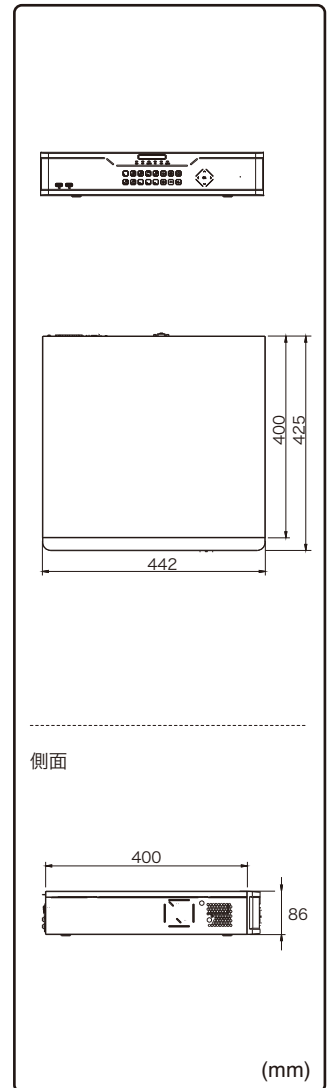

外形寸法図

※製品の仕様及び外観は予告なく変更となる場合があります。