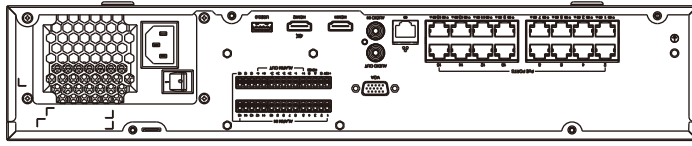

■外形図

単位:mm

品名	32chネットワークレコーダー	品番	NVR304-32EP-B	No,	1/2
----	-----------------	----	---------------	-----	-----

※製品の仕様は予告無く変更となる場合があります。

■仕様

	型番	NVR304-32EP-B-8TB
カメラ	接続台数	32台
	対応カメラ	UNVカメラ / ONVIF対応カメラ
音声	入出力	1ch(RCA) / 1ch(RCA)
映像	圧縮方式	Ultra265 / H.265 / H.264
	ストリーミング	デュアルストリーミング
ネットワーク	受信帯域幅	320Mbps
	配信帯域幅	320Mbps
	プロトコル	P2P、UPnP、NTP、DHCP、PPPoE
デコーディング	解像度	4K/5MP/4MP/3MP/1080p/960p/720p/D1/2CIF/CIF
	デコーディング能力	12MP×3台@25fps / 4K×4台@30fps / 4M×8台@30fps / 1080p×16台@30fps / 960p×32台@25fps
モニター出力	出力端子	HDMI×2、VGA×1
	HDMI解像度	4K(3840×2160)/60Hz、4K(3840×2160)/30Hz、1920×1080p/60Hz、1920×1080p/50Hz、1600×1200/60Hz、1280×1024/60Hz、1280×720/60Hz、1024×768/60Hz ※4K出力はHDMI2のみ
	VGA解像度	1920×1080p/60Hz、1920×1080p/50Hz、1600×1200/60Hz、1280×1024/60Hz、1280×720/60Hz、1024×768/60Hz
	画面表示	1/4/6/8/9/16/25/36分割/シーケンス/コリドモード
	OSD表示	日本語
録画	録画解像度	12MP/8MP/6MP/5MP/4MP/3MP/1080p/960p/720p/D1/2CIF/CIF
	録画方式	常時、動作検出、スケジュール録画、アラーム、動作検出+アラーム
	プリ録画	5/10/20/30/60秒
	ポスト録画	5/10/20/30/60/120/300/600秒
記録媒体	HDD	8TB(最大40TB 搭載HDD×4台まで)
	バックアップ	USBメモリ
	RAID	—
映像再生	画面表示	1/4/9/16分割
	再生時操作	再生 / 一時停止 / コマ送り / 早送り2~32倍
その他機能		プライバシーマスク、侵入検知、クロスライン検知、音声検知、人数カウント、イタズラ検知、シーン検知、EZCloud、DDNS
インターフェイス	ネットワーク	1ポート(RJ-45 /10/100/1000M)
	PoEポート	16ポート(RJ-45 /10/100M) 合計200W(1ポート最大30W/平均12.5W)、IEEE 802.3at
	アラーム入出力	16ch/4ch
	シリアルポート	RS-485
	電源出力	DC12V
	USB	USB2.0×2(前面) / USB3.0×1(背面)
遠隔監視	PCアプリケーション	EZStation / WEBブラウザ
	モバイルアプリケーション	EZView(iOS/Android)
	同時アクセス数	128
電源	電源	AC100V 50/60Hz
	消費電力	最大20W ※HDDを除く
動作環境	周囲温度	-10℃~55℃
	周囲湿度	0%~90% (結露なき事)
外形寸法		442(W)×86(H)×425(D)mm
質量		約5.24kg ※HDDを除く
付属品		ACケーブル、ラックマウント金具、リモコン、マウス、端子台、取扱説明書、CD

※製品の仕様は予告無く変更となる場合があります。

株式会社東邦技研

品名 32chネットワークレコーダー

品番 NVR304-32EP-B

No,

2/2