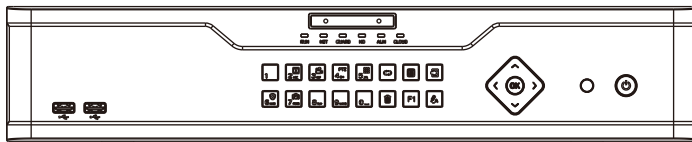

■外形図

単位:mm

品名	32chネットワークレコーダー	品番	NVR304-32EP-B	No,	1/2
----	-----------------	----	---------------	-----	-----

※製品の仕様は予告無く変更となる場合があります。

■仕様

	型番	NVR304-32EP-B-8TB
カメラ	接続台数	32台
	対応カメラ	UNVカメラ / ONVIF対応カメラ
音声	入出力	1ch(RCA) / 1ch(RCA)
映像	圧縮方式	Ultra265 / H.265 / H.264
	ストリーミング	デュアルストリーミング
ネットワーク	受信帯域幅	320Mbps
	配信帯域幅	320Mbps
	プロトコル	P2P、UPnP、NTP、DHCP、PPPoE
デコーディング	解像度	4K/5MP/4MP/3MP/1080p/960p/720p/D1/2CIF/CIF
	デコーディング能力	12MP×3台@25fps / 4K×4台@30fps / 4M×8台@30fps / 1080p×16台@30fps / 960p×32台@25fps
モニター出力	出力端子	HDMI×2、VGA×1
	HDMI解像度	4K(3840×2160)/60Hz、4K(3840×2160)/30Hz、1920×1080p/60Hz、1920×1080p/50Hz、1600×1200/60Hz、1280×1024/60Hz、1280×720/60Hz、1024×768/60Hz ※4K出力はHDMI2のみ
	VGA解像度	1920×1080p/60Hz、1920×1080p/50Hz、1600×1200/60Hz、1280×1024/60Hz、1280×720/60Hz、1024×768/60Hz
	画面表示	1/4/6/8/9/16/25/36分割/シーケンス/コリドモード
	OSD表示	日本語
録画	録画解像度	12MP/8MP/6MP/5MP/4MP/3MP/1080p/960p/720p/D1/2CIF/CIF
	録画方式	常時、動作検出、スケジュール録画、アラーム、動作検出+アラーム
	プリ録画	5/10/20/30/60秒
	ポスト録画	5/10/20/30/60/120/300/600秒
記録媒体	HDD	8TB(最大40TB 搭載HDD×4台まで)
	バックアップ	USBメモリ
	RAID	—
映像再生	画面表示	1/4/9/16分割
	再生時操作	再生 / 一時停止 / コマ送り / 早送り2~32倍
その他機能		プライバシーマスク、侵入検知、クロスライン検知、音声検知、人数カウント、イタズラ検知、シーン検知、EZCloud、DDNS
インターフェイス	ネットワーク	1ポート(RJ-45 /10/100/1000M)
	PoEポート	16ポート(RJ-45 /10/100M) 合計200W(1ポート最大30W/平均12.5W)、IEEE 802.3at
	アラーム入出力	16ch/4ch
	シリアルポート	RS-485
	電源出力	DC12V
	USB	USB2.0×2(前面) / USB3.0×1(背面)
遠隔監視	PCアプリケーション	EZStation / WEBブラウザ
	モバイルアプリケーション	EZView(iOS/Android)
	同時アクセス数	128
電源	電源	AC100V 50/60Hz
	消費電力	最大20W ※HDDを除く
動作環境	周囲温度	-10℃~55℃
	周囲湿度	0%~90% (結露なき事)
外形寸法		442(W)×86(H)×425(D)mm
質量		約5.24kg ※HDDを除く
付属品		ACケーブル、ラックマウント金具、リモコン、マウス、端子台、取扱説明書、CD