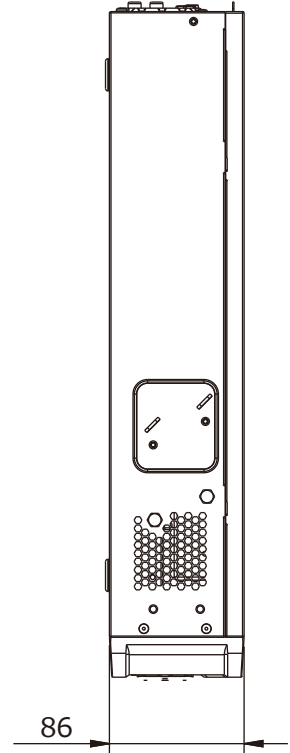

■外形図

単位:mm

品名	32chネットワークレコーダー	品番	NVR304-32EP-B	No,	1/2
----	-----------------	----	---------------	-----	-----

※製品の仕様は予告無く変更となる場合があります。

■仕様

	型番	NVR304-32EP-B-8TB
カメラ	接続台数	32台
	対応カメラ	UNVカメラ / ONVIF対応カメラ
音声	入出力	1ch(RCA) / 1ch(RCA)
映像	圧縮方式	Ultra265 / H.265 / H.264
	ストリーミング	デュアルストリーミング
ネットワーク	受信帯域幅	320Mbps
	配信帯域幅	320Mbps
	プロトコル	P2P、UPnP、NTP、DHCP、PPPoE
デコーディング	解像度	4K/5MP/4MP/3MP/1080p/960p/720p/D1/2CIF/CIF
	デコーディング能力	12MP×3台@25fps / 4K×4台@30fps / 4M×8台@30fps / 1080p×16台@30fps / 960p×32台@25fps
モニター出力	出力端子	HDMI×2、VGA×1
	HDMI解像度	4K(3840×2160)/60Hz、4K(3840×2160)/30Hz、1920×1080p/60Hz、1920×1080p/50Hz、1600×1200/60Hz、1280×1024/60Hz、1280×720/60Hz、1024×768/60Hz ※4K出力はHDMI2のみ
	VGA解像度	1920×1080p/60Hz、1920×1080p/50Hz、1600×1200/60Hz、1280×1024/60Hz、1280×720/60Hz、1024×768/60Hz
	画面表示	1/4/6/8/9/16/25/36分割/シーケンス/コリドモード
	OSD表示	日本語
録画	録画解像度	12MP/8MP/6MP/5MP/4MP/3MP/1080p/960p/720p/D1/2CIF/CIF
	録画方式	常時、動作検出、スケジュール録画、アラーム、動作検出+アラーム
	プリ録画	5/10/20/30/60秒
	ポスト録画	5/10/20/30/60/120/300/600秒
記録媒体	HDD	8TB(最大40TB 搭載HDD×4台まで)
	バックアップ	USBメモリ
	RAID	—
映像再生	画面表示	1/4/9/16分割
	再生時操作	再生 / 一時停止 / コマ送り / 早送り2~32倍
その他機能		プライバシーマスク、侵入検知、クロスライン検知、音声検知、人数カウント、イタズラ検知、シーン検知、EZCloud、DDNS
インターフェイス	ネットワーク	1ポート(RJ-45 /10/100/1000M)
	PoEポート	16ポート(RJ-45 /10/100M) 合計200W(1ポート最大30W/平均12.5W)、IEEE 802.3at
	アラーム入出力	16ch/4ch
	シリアルポート	RS-485
	電源出力	DC12V
	USB	USB2.0×2(前面) / USB3.0×1(背面)
遠隔監視	PCアプリケーション	EZStation / WEBブラウザ
	モバイルアプリケーション	EZView(iOS/Android)
	同時アクセス数	128
電源	電源	AC100V 50/60Hz
	消費電力	最大20W ※HDDを除く
動作環境	周囲温度	-10℃~55℃
	周囲湿度	0%~90% (結露なき事)
外形寸法		442(W)×86(H)×425(D)mm
質量		約5.24kg ※HDDを除く
付属品		ACケーブル、ラックマウント金具、リモコン、マウス、端子台、取扱説明書、CD

※製品の仕様は予告無く変更となる場合があります。

株式会社東邦技研

品名 32chネットワークレコーダー

品番 NVR304-32EP-B

No,

2/2