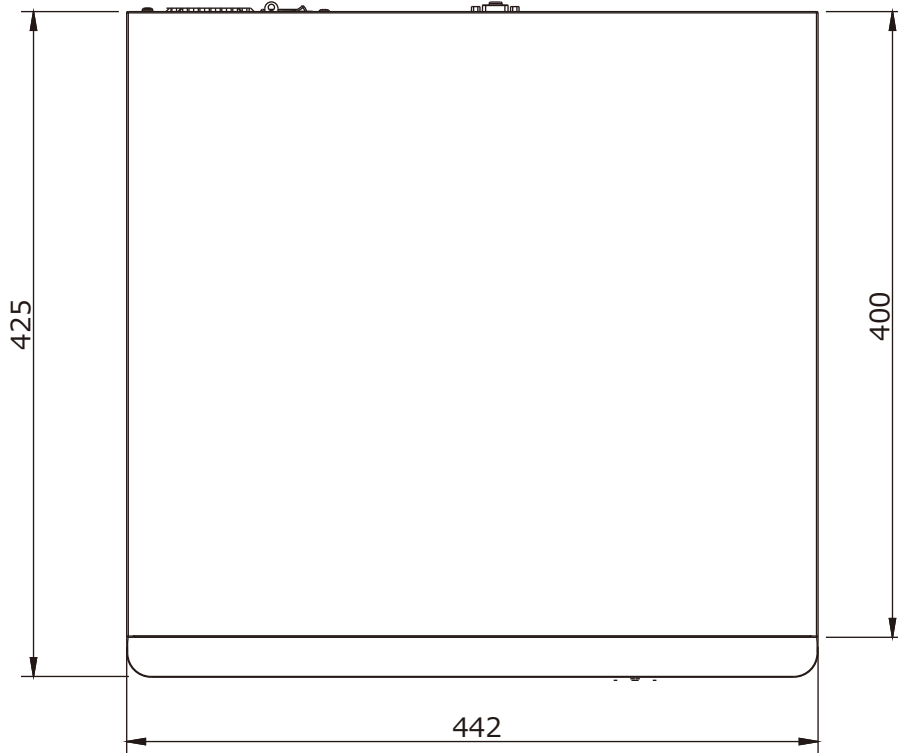

■外形図

単位:mm

品名	32chネットワークレコーダー	品番	NVR304-32EP-B	No,	1/2
----	-----------------	----	---------------	-----	-----

※製品の仕様は予告無く変更となる場合があります。

■仕様

	型番	NVR304-32EP-B-8TB
カメラ	接続台数	32台
	対応カメラ	UNVカメラ / ONVIF対応カメラ
音声	入出力	1ch(RCA) / 1ch(RCA)
映像	圧縮方式	Ultra265 / H.265 / H.264
	ストリーミング	デュアルストリーミング
ネットワーク	受信帯域幅	320Mbps
	配信帯域幅	320Mbps
	プロトコル	P2P、UPnP、NTP、DHCP、PPPoE
デコーディング	解像度	4K/5MP/4MP/3MP/1080p/960p/720p/D1/2CIF/CIF
	デコーディング能力	12MP×3台@25fps / 4K×4台@30fps / 4M×8台@30fps / 1080p×16台@30fps / 960p×32台@25fps
モニター出力	出力端子	HDMI×2、VGA×1
	HDMI解像度	4K(3840×2160)/60Hz、4K(3840×2160)/30Hz、1920×1080p/60Hz、1920×1080p/50Hz、1600×1200/60Hz、1280×1024/60Hz、1280×720/60Hz、1024×768/60Hz ※4K出力はHDMI2のみ
	VGA解像度	1920×1080p/60Hz、1920×1080p/50Hz、1600×1200/60Hz、1280×1024/60Hz、1280×720/60Hz、1024×768/60Hz
	画面表示	1/4/6/8/9/16/25/36分割/シーケンス/コリドモード
	OSD表示	日本語
録画	録画解像度	12MP/8MP/6MP/5MP/4MP/3MP/1080p/960p/720p/D1/2CIF/CIF
	録画方式	常時、動作検出、スケジュール録画、アラーム、動作検出+アラーム
	プリ録画	5/10/20/30/60秒
	ポスト録画	5/10/20/30/60/120/300/600秒
記録媒体	HDD	8TB(最大40TB 搭載HDD×4台まで)
	バックアップ	USBメモリ
	RAID	—
映像再生	画面表示	1/4/9/16分割
	再生時操作	再生 / 一時停止 / コマ送り / 早送り2~32倍
その他機能		プライバシーマスク、侵入検知、クロスライン検知、音声検知、人数カウント、イタズラ検知、シーン検知、EZCloud、DDNS
インターフェイス	ネットワーク	1ポート(RJ-45 /10/100/1000M)
	PoEポート	16ポート(RJ-45 /10/100M) 合計200W(1ポート最大30W/平均12.5W)、IEEE 802.3at
	アラーム入出力	16ch/4ch
	シリアルポート	RS-485
	電源出力	DC12V
	USB	USB2.0×2(前面) / USB3.0×1(背面)
遠隔監視	PCアプリケーション	EZStation / WEBブラウザ
	モバイルアプリケーション	EZView(iOS/Android)
	同時アクセス数	128
電源	電源	AC100V 50/60Hz
	消費電力	最大20W ※HDDを除く
動作環境	周囲温度	-10℃~55℃
	周囲湿度	0%~90% (結露なき事)
外形寸法		442(W)×86(H)×425(D)mm
質量		約5.24kg ※HDDを除く
付属品		ACケーブル、ラックマウント金具、リモコン、マウス、端子台、取扱説明書、CD