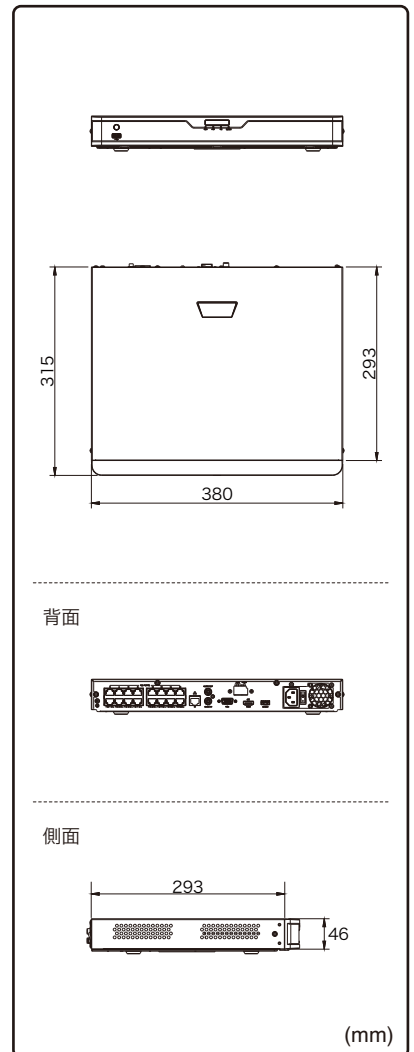

外形寸法図

※製品の仕様及び外観は予告なく変更となる場合があります。