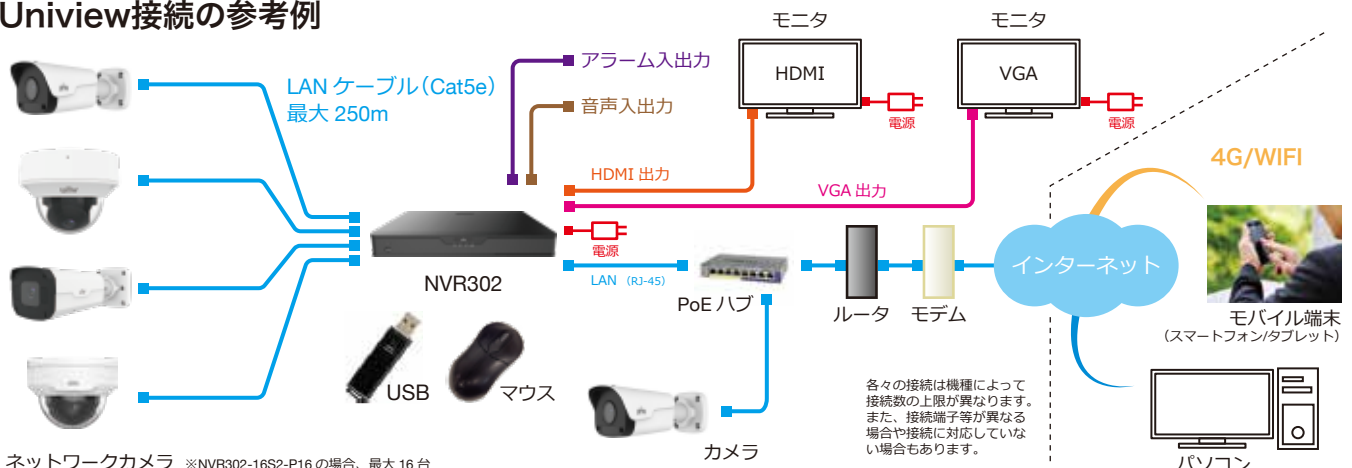

16ch ネットワークレコーダー

3年保証

NVR302-16S2-P16

本体希望小売価格 **4TB** : オープン **8TB** : オープン

PoEポート搭載 コストパフォーマンスに優れたネットワークレコーダー

- Ultra 265
独自の圧縮技術でH.264と比較し最大75%データ量を削減します。
- ロングレンジPoE
配線距離最大250m ※UNV NVR PoEポート接続時
- 16ポートPoEハブ内蔵
- ONVIFカメラ対応
- プラグ&プレイ
- 4Kモニター出力 (HDMI 4K/60Hz)
- モニター同時出力 (HDMI/VGA)
- EZCloud
ルーターのポート開放設定なしで遠隔監視が可能になりました。
- DDNS(無償)
- 動作温度範囲 -10°C~55°C

Uniview接続の参考例

製品仕様

品番	NVR302-16S2-P16-4TB NVR302-16S2-P16-8TB	
カメラ	接続台数	16台
	対応カメラ	UNVカメラ / ONVIF対応カメラ
音声	入出力	1ch(RCA) / 1ch(RCA)
映像	圧縮方式	Ultra265/H.265/H.264
	ストリーミング	デュアルストリーミング
ネットワーク	受信帯域幅/配信帯域幅	160Mbps / 64Mbps
	プロトコル	P2P, UPnP, NTP, DHCP, PPPoE
デコーディング	解像度	8MP/6MP/5MP/4MP/3MP/1080p/960p/720p/D1/2CIF/CIF
	デコーディング能力	4Kx2台@30fps / 4Mx4台@30fps / 3Mx5台@30fps / 1080px8台@30fps / 720px16台@30fps
モニター出力	出力端子	HDMIx1, VGAx1
	HDMI解像度	4K(3840x2160)/30Hz, 1920x1080p/60Hz, 1920x1080p/50Hz, 1600x1200/60Hz, 1280x1024/60Hz, 1280x720/60Hz, 1024x768/60Hz
	VGA解像度	1920x1080p/60Hz, 1920x1080p/50Hz, 1280x1024/60Hz, 1280x720/60Hz, 1024x768/60Hz
	画面表示	1/4/6/8/9/16分割/シーケンス/コリドモード
	OSD表示	日本語
録画	録画解像度	8MP/6MP/5MP/4MP/3MP/1080p/960p/720p/D1/2CIF/CIF
	録画方式	常時、動作検出、スケジュール録画、アラーム、動作検出+アラーム
	プリ録画	5/10/20/30/60秒
	ポスト録画	5/10/20/30/60/120/300/600秒
記録媒体	HDD	4TB(搭載HDDx2台まで) 8TB(搭載HDDx2台まで)
	バックアップ	USBメモリ
	RAID	—
映像再生	画面表示	1/4/9/16分割
	再生時操作	再生 / 一時停止 / コマ送り / 早送り2 ~ 32倍
その他機能	プライバシーマスク、侵入検知、クロスライン検知、音声検知、人数カウント、イタズラ検知、シーン検知、EZCloud, DDNS	
インターフェイス	ネットワーク	1ポート(RJ-45 /10/100/1000M)
	PoEポート	16ポート(RJ-45 /10/100M) 合計240W(1ポート最大30W/平均15W)、IEEE 802.3at, IEEE 802.3af
	アラーム入出力	4ch/1ch
遠隔監視	USBシリアルポート	USB2.0x1(前面) / USB3.0x1(背面)
	PCアプリケーション	EZStation / WEBブラウザ
	モバイルアプリケーション	EZView(iOS/Android)
電源	同時アクセス数	128
	電源	AC100V 50/60Hz
動作環境	消費電力	最大10W ※HDDを除く
	周囲温度	-10℃~ 55℃
外形寸法	周囲湿度	0% ~ 90%(結露なき事)
	質量	約2.6kg ※HDDは含まない
付属品	ACケーブル、マウス、取扱説明書、CD、リモコン	