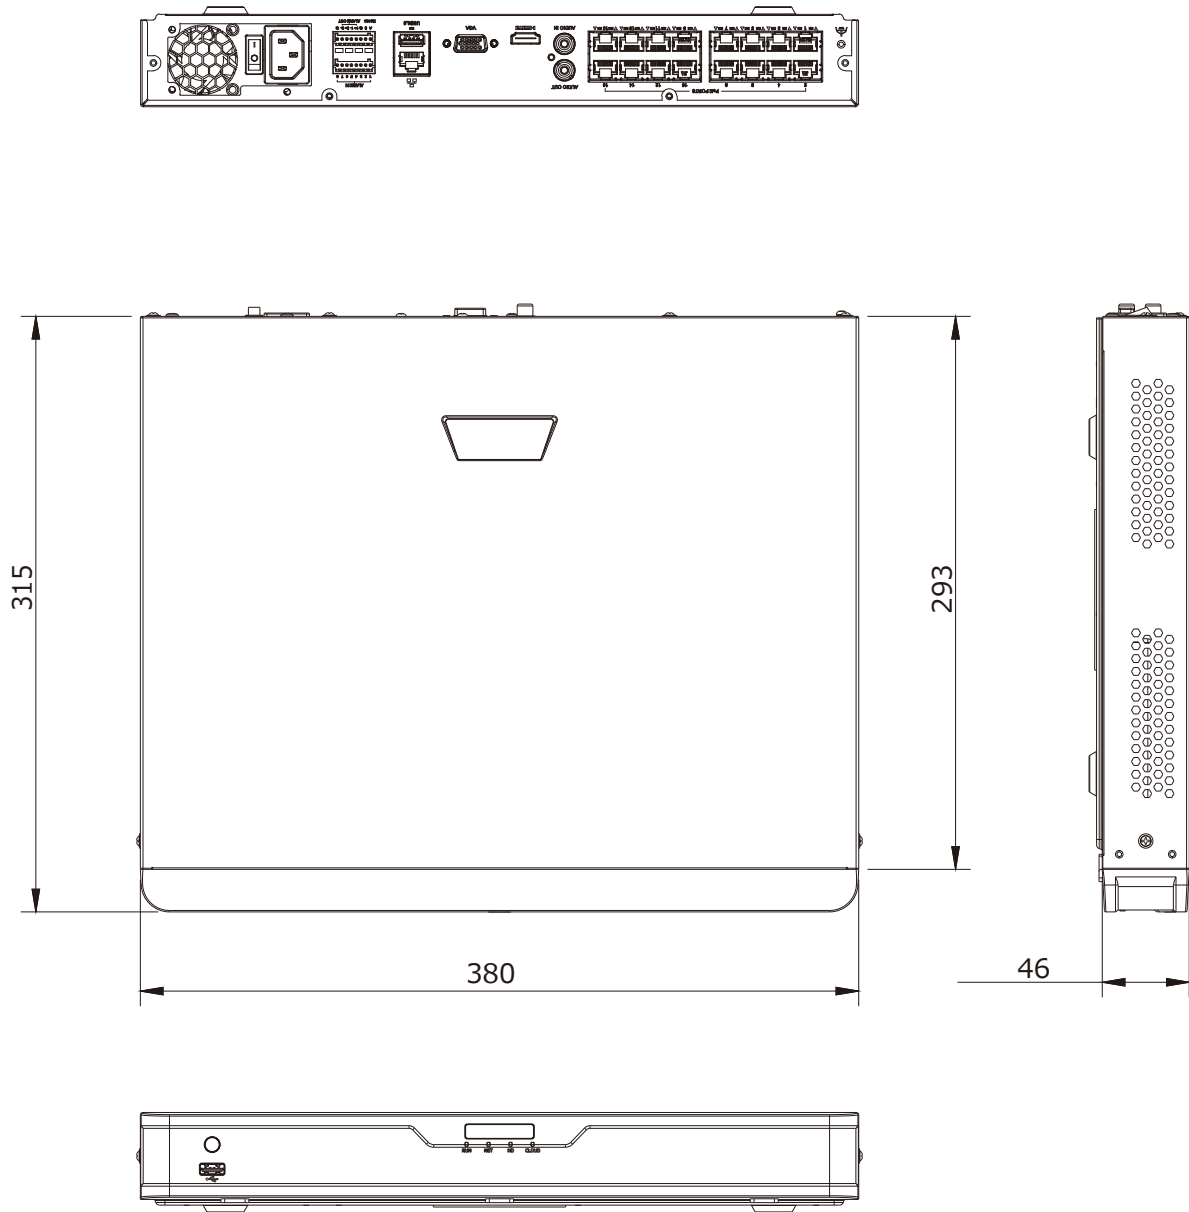

■外形図

単位:mm

品名	16chネットワークレコーダー	品番	NVR302-16E2-P16-4TB	No,	1/2
----	-----------------	----	---------------------	-----	-----

※製品の仕様は予告無く変更となる場合があります。

■仕様

	型番	NVR302-16E2-P16-4TB
カメラ	接続台数	16台
	対応カメラ	UNVカメラ / ONVIF対応カメラ
音声	入出力	1ch(RCA) / 1ch(RCA)
	圧縮方式	G.711A, G.711U
ネットワーク	受信 / 配信帯域幅	320Mbps / 320Mbps
	プロトコル	TCP/IP, P2P, UPnP, NTP, DHCP, PPPoE, HTTP, HTTPS, DNS, DDNS, SNMP, SMTP
	リモートユーザー	128
デコーディング	圧縮方式	Ultra265 / H.265 / H.264
	解像度	12MP/4K/6MP/5MP/4MP/3MP/1080p/960p/720p/D1/2CIF/CIF
	デコーディング能力	12M×1台@30fps / 4K×2台@30fps / 4M×5台@30fps / 2M×8@30fps / 720P×16@30fps
モニター出力	出力端子	HDMI×1, VGA×1
	HDMI解像度	4K(3840×2160)/30Hz, 1920×1080p/60Hz, 1920×1080p/50Hz, 1280×1024/60Hz, 1280×720/60Hz, 1024×768/60Hz
	VGA解像度	1920×1080p/60Hz, 1920×1080p/50Hz, 1600×1200/60Hz, 1280×1024/60Hz, 1280×720/60Hz, 1024×768/60Hz
	画面表示	1/4/6/8/9/16分割/シーケンス/コリドモード
	OSD表示	日本語
録画	録画解像度	12MP/8MP/6MP/5MP/4MP/3MP/1080p/960p/720p/D1/2CIF/CIF
	録画方式	常時、動作検出、スケジュール録画、アラーム、動作検出+アラーム
	プリ録画	5/10/20/30/60秒
	ポスト録画	5/10/20/30/60/120/300/600秒
記録媒体	HDD	4TB(搭載HDD×2台まで)
	バックアップ	USBメモリ
	RAID	—
映像再生	画面表示	1/4/9/16分割
	再生時操作	再生 / 一時停止 / コマ送り / 早送り2~32倍
インテリジェント機能		顔検知、クロスライン検知、侵入検知、デフォーカス検知、シーン変更検知、対象物移動検知、置き去り検知、自動追尾、人数カウント、密集検知 ※接続するカメラによって対応する機能が異なります。
その他機能		プライバシーマスク、スナップショット、タンパリング、音声検知、人体検知、自動再起動、EZCloud、DDNS
インターフェイス	ネットワーク	1ポート(RJ-45 /10/100/1000M)
	PoEポート	8ポート(RJ-45 /10/100M) 合計240W(1ポート最大30W/平均15W)、IEEE 802.3at, IEEE 802.3af
	アラーム入出力	8ch/2ch
	シリアルポート	RS-485
	USB	USB2.0×1(前面) / USB3.0×1(背面)
遠隔監視	PCアプリケーション	EZStation / WEBブラウザ(IE/Edge/Firefox/Chrome)
	モバイルアプリケーション	EZView(iOS/Android)
電源	電源	AC100V 50/60Hz
	消費電力	最大15W ※HDDを除く
動作環境	周囲温度	-10℃~55℃
	周囲湿度	0%~90% (結露なき事)
外形寸法		380(W)×46(H)×315(D)mm
質量		約2.6kg ※HDDを除く
付属品		ACケーブル、マウス、取扱説明書、CD

品名	16chネットワークレコーダー	品番	NVR302-16E2-P16-4TB	No,	2/2
----	-----------------	----	---------------------	-----	-----

※製品の仕様は予告無く変更となる場合があります。

株式会社東邦技研