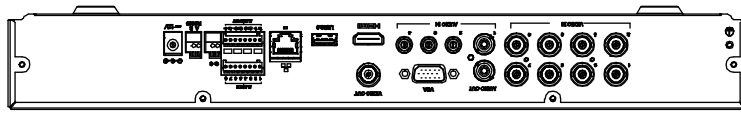

■外形図

単位:mm

品名	8chデジタルレコーダー	品番	NVR302-08U-2TB	No,	1/2
----	--------------	----	----------------	-----	-----

※製品の仕様は予告無く変更となる場合があります。

■仕様

	品番	NVR302-08U-2TB
カメラ入力	アナログカメラ	8ch(BNC) ※AHD / TVI / CVI / CVBS対応
	IPカメラ	8ch ※IPカメラのみの場合最大16台まで
音声	入出力	4ch(RCA) / 1ch(RCA)
映像	圧縮方式	H.265/H.264
	ストリーミング	デュアルストリーミング
モニター出力	出力端子	HDMI×1、VGA×1、BNC×1
	HDMI解像度	4K / 1920×1080p/60Hz、1920×1080p/50Hz、1600×1200/60Hz、1280×1024/60Hz、1280×720/60Hz、1024×768/60Hz
	VGA解像度	1920×1080p/60Hz、1920×1080p/50Hz、1600×1200/60Hz、1280×1024/60Hz、1280×720/60Hz、1024×768/60Hz
	画面表示	1/4/6/8/9/10/16分割/シーケンス/コリドモード
	OSD表示	日本語
録画	録画解像度	8MP/5MP/4MP/3MP/1080p/960p/720p/D1/2CIF/CIF
	録画フレーム	8M@8fps / 5MP@12fps / 4MP@15fps / 3M@15fps / 2M@15fps / 720p@30fps
	録画方式	常時、動作検出、スケジュール録画、アラーム、動作検出+アラーム
	録画 / 配信レート	80Mbps / 64Mbps
	プリ録画	5/10/20/30/60秒
	ポスト録画	5/10/20/30/60/120/300/600秒
記録媒体	HDD	2TB (搭載HDD×2台まで)
	バックアップ	USBメモリ
映像再生	画面表示	1/4/6/8/9分割
	同時再生	最大8台
	再生時操作	再生 / 一時停止 / コマ送り / 早送り2~32倍
	その他機能	プライバシーマスク、EZCloud、DDNS
インターフェイス	ネットワーク	1ポート(RJ-45 /10/100M)
	アラーム入力	8ch
	アラーム出力	4ch
	シリアル	RS-485
	USB	USB2.0×1(前面)、USB3.0×1(背面)
ネットワーク	プロトコル	P2P、UPnP、NTP、DHCP、PPPoE
遠隔監視	PCアプリケーション	EZStation / WEBブラウザ
	モバイルアプリケーション	EZView(iOS/Android)
	同時アクセス数	128
電源	電源	AC100V 50/60Hz ※付属ACアダプターより供給(DC12V)
	消費電力	最大12W ※HDDを除く
動作環境	周囲温度	-10℃~55℃
	周囲湿度	0%~90% (結露なき事)
	外形寸法	380(W)×49(H)×315(D)mm
	質量	約1.9kg ※HDDを除く
	付属品	ACアダプター、ACケーブル、マウス、取扱説明書、CD