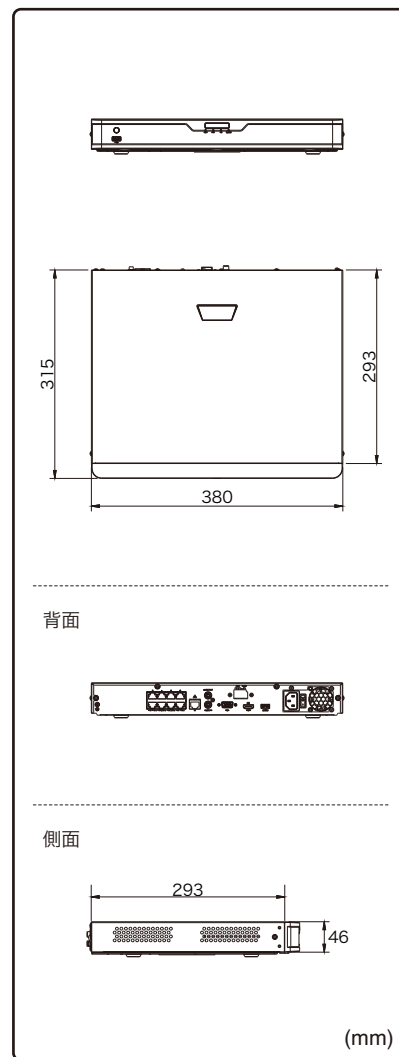

#### 動作温度範囲 -10°C~55°C

## 外形寸法図