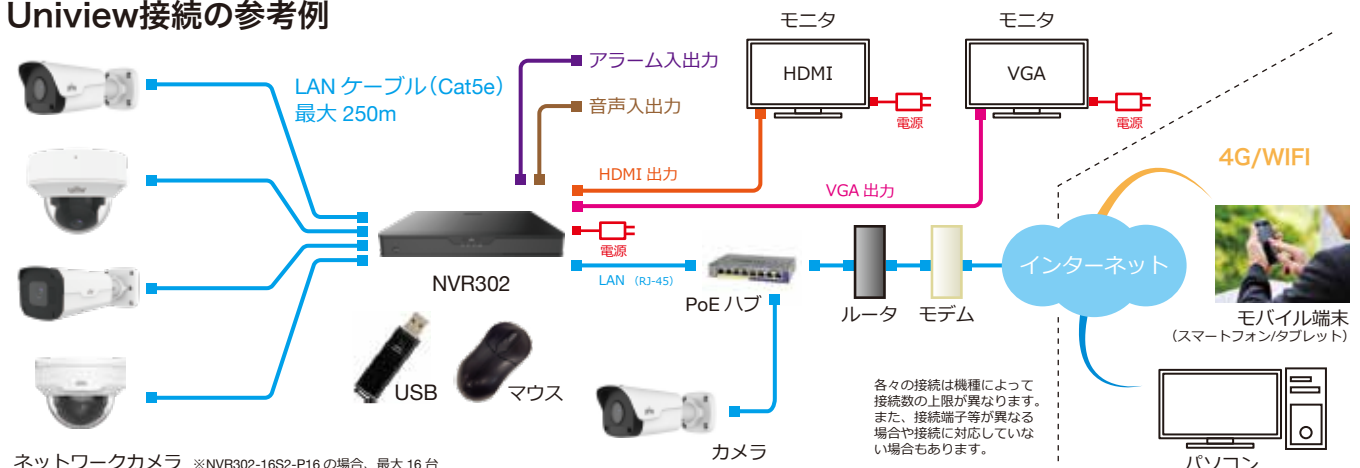

DDNS(無償)

動作温度範囲 -10°C~55°C

Uniview接続の参考例