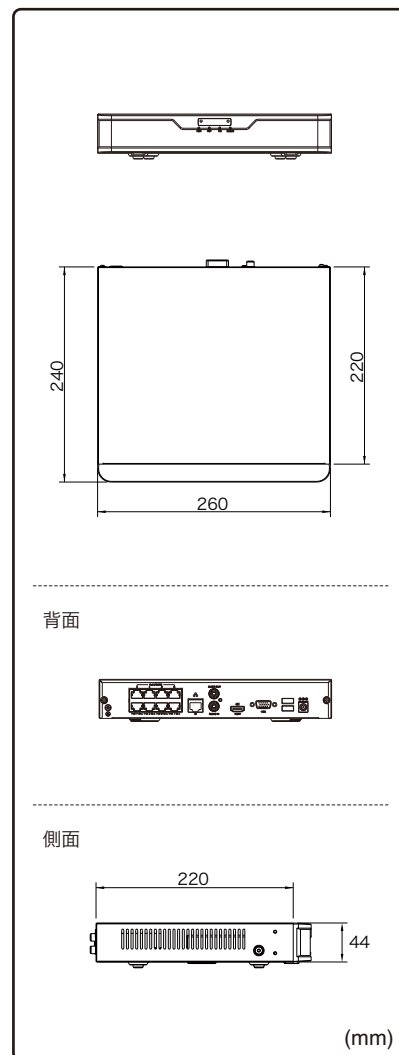

#### 動作温度範囲 -10℃~55℃

## 外形寸法図

※製品の仕様及び外観は予告なく変更となる場合があります。