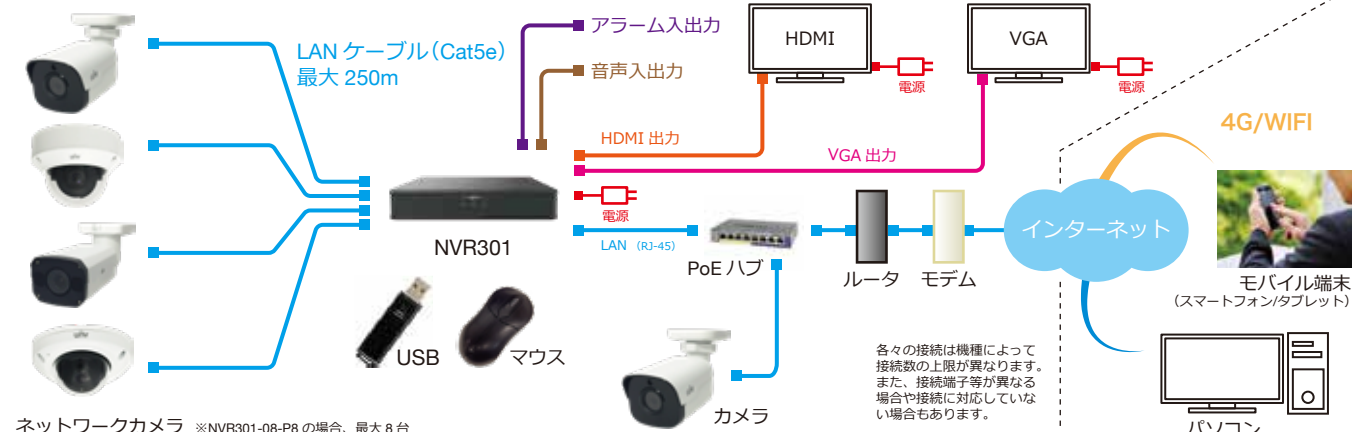

DDNS (無償)

ONVIFカメラ対応

動作温度範囲 -10℃~55℃

Uniview接続の参考例