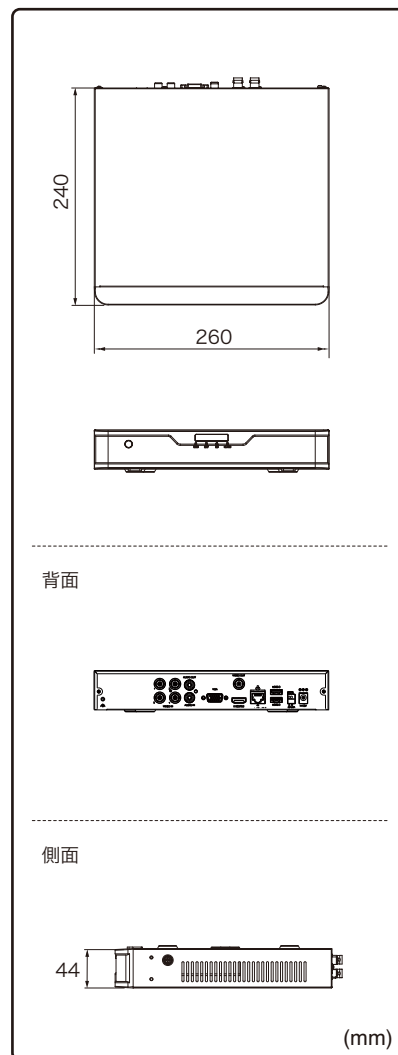

製品仕様

品番	NVR301-04Q	
カメラ入力	アナログカメラ	4ch(BNC) ※AHD/TVI/CVI/CVBS対応
	IPカメラ	IPカメラ2ch※IPカメラのみの場合最大6台まで
音声	入出力	1ch(RCA) / 1ch(RCA)
映像	圧縮方式	H.265/H.264
	ストリーミング	デュアルストリーミング
モニター出力	出力端子	HDMI×1、VGA×1、BNC×1
	HDMI解像度	1920×1080p/60Hz、1920×1080p/50Hz、 1600×1200/60Hz、1280×1024/60Hz、 1280×720/60Hz、1024×768/60Hz
	VGA解像度	1920×1080p/60Hz、1920×1080p/50Hz、1600×1200/60Hz、 1280×1024/60Hz、1280×720/60Hz、1024×768/60Hz
	画面表示	1/4分割/シーケンス/コリドモード
	OSD表示	日本語
録画	録画解像度	8MP/5MP/4MP/3MP/1080p/960p/720p/D1/2CIF/CIF
	録画フレーム	8M Lite@8fps(1ch) / 5MP Lite @12fps / 4MP Lite@15fps / 3M@15fps(1ch) / 2M@15fps / 720p@30fps
	録画方式	常時、動作検出、スケジュール録画、アラーム、動作検出+アラーム
	録画 / 配信レート	72Mbps / 80Mbps
	プリ録画	5/10/20/30/60秒
記録媒体	ポスト録画	5/10/20/30/60/120/300/600秒
	HDD	最大10TB(搭載HDD×1台)
映像再生	バックアップ	USBメモリ
	画面表示	1/4分割
再生時操作	同時再生	最大4台
	再生時操作	再生 / 一時停止 / コマ送り / 早送り2~32倍
その他機能	プライバシーマスク、EZCloud、DDNS	
インターフェイス	ネットワーク	1ポート(RJ-45 /10/100M)
	アラーム入出力	—/—
	シリアルポート	RS-485
	USB	USB2.0×2 (背面)
ネットワーク	プロトコル	P2P、UPnP、NTP、DHCP、PPPoE
遠隔監視	PCアプリケーション	EZStation / WEBブラウザ
	モバイルアプリケーション	EZView(iOS/Android)
電源	同時アクセス数	128
	電源	AC100V 50/60Hz ※付属ACアダプターより供給(DC12V)
動作環境	消費電力	最大8W ※HDDを除く
	周囲温度	-10℃~55℃
外形寸法	周囲湿度	0%~90% (結露なき事)
	質量	約1.1kg ※HDDを除く
付属品	ACアダプター、ACケーブル、マウス、取扱説明書、CD	

外形寸法図

※製品の仕様及び外観は予告なく変更となる場合があります。