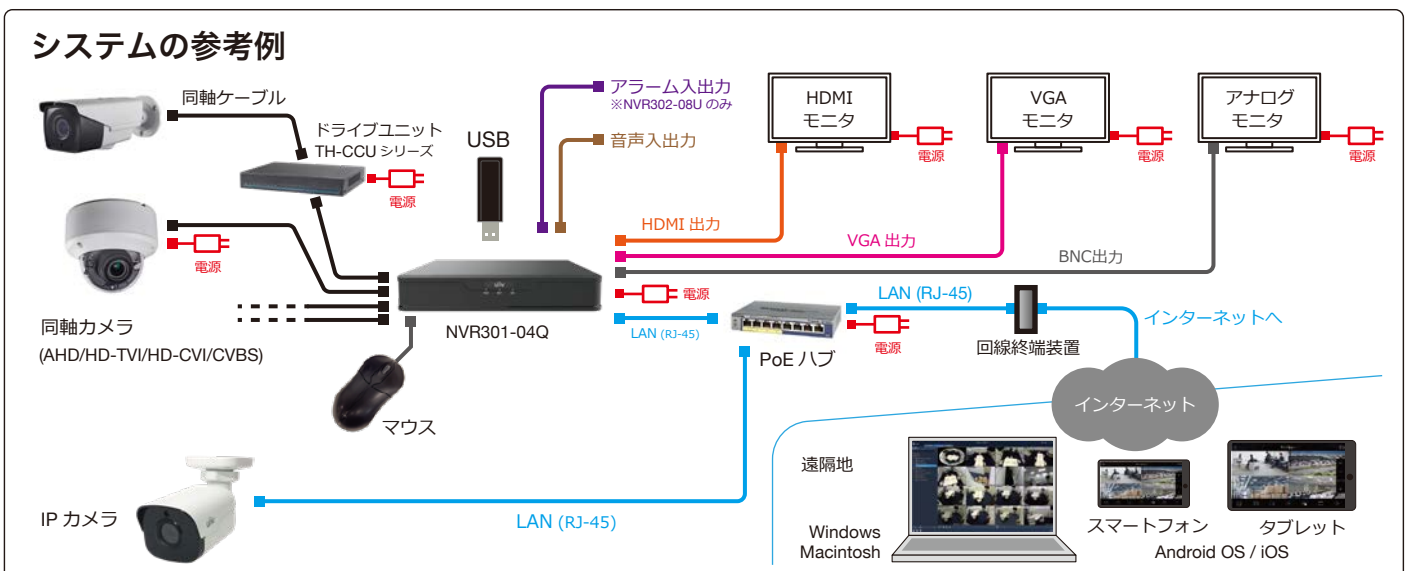

4ch ハイブリットデジタルレコーダー

NVR301-04Q

4ch
入力

本体希望小売価格 **2TB** : オープン **4TB** : オープン

コストパフォーマンスに優れたハイビットデジタルレコーダー

圧縮方式 H.265/264

2つの圧縮方式(H.265またはH.264)が選択可能です。
H.265方式はH.264と比較して約2倍の圧縮性能を有する動画圧縮規格です。

同軸カメラ・IPカメラ両方式に対応

同軸カメラ(AHD/HD-TVI/HD-CVI/ CVBS)とIPカメラを一台のレコーダーに接続して録画できます。(IPカメラは2台まで増設可能)

最大8Mカメラに対応

モニター出力(HDMI / VGA / BNC)

EZCloud

ルーターのポート開放設定なしで遠隔監視が可能になりました。

EZDDNS

ONVIFカメラ対応

製品仕様

品番	NVR301-04Q	
カメラ入力	アナログカメラ	4ch(BNC) ※AHD/TVI/CVI/CVBS対応
	IPカメラ	IPカメラ2ch※IPカメラのみの場合最大6台まで
音声	入出力	1ch(RCA) / 1ch(RCA)
映像	圧縮方式	H.265/H.264
	ストリーミング	デュアルストリーミング
モニター出力	出力端子	HDMI×1、VGA×1、BNC×1
	HDMI解像度	1920×1080p/60Hz、1920×1080p/50Hz、 1600×1200/60Hz、1280×1024/60Hz、 1280×720/60Hz、1024×768/60Hz
	VGA解像度	1920×1080p/60Hz、1920×1080p/50Hz、1600×1200/60Hz、 1280×1024/60Hz、1280×720/60Hz、1024×768/60Hz
	画面表示	1/4分割/シーケンス/コリドモード
	OSD表示	日本語
録画	録画解像度	8MP/5MP/4MP/3MP/1080p/960p/720p/D1/2CIF/CIF
	録画フレーム	8M Lite@8fps(1ch) / 5MP Lite @12fps / 4MP Lite@15fps / 3M@15fps(1ch) / 2M@15fps / 720p@30fps
	録画方式	常時、動作検出、スケジュール録画、アラーム、動作検出+アラーム
	録画 / 配信レート	72Mbps / 80Mbps
	プリ録画	5/10/20/30/60秒
記録媒体	ポスト録画	5/10/20/30/60/120/300/600秒
	HDD	最大10TB(搭載HDD×1台)
映像再生	バックアップ	USBメモリ
	画面表示	1/4分割
再生時操作	同時再生	最大4台
	再生時操作	再生 / 一時停止 / コマ送り / 早送り2~32倍
その他機能	プライバシーマスク、EZCloud、DDNS	
インターフェイス	ネットワーク	1ポート(RJ-45 /10/100M)
	アラーム入出力	—/—
	シリアルポート	RS-485
	USB	USB2.0×2 (背面)
ネットワーク	プロトコル	P2P、UPnP、NTP、DHCP、PPPoE
遠隔監視	PCアプリケーション	EZStation / WEBブラウザ
	モバイルアプリケーション	EZView(iOS/Android)
電源	同時アクセス数	128
	電源	AC100V 50/60Hz ※付属ACアダプターより供給(DC12V)
動作環境	消費電力	最大8W ※HDDを除く
	周囲温度	-10℃~55℃
外形寸法	周囲湿度	0%~90% (結露なき事)
	質量	約1.1kg ※HDDを除く
付属品	ACアダプター、ACケーブル、マウス、取扱説明書、CD	

外形寸法図

※製品の仕様及び外観は予告なく変更となる場合があります。

遠隔監視アプリケーション ※無償でダウンロード、利用可能です。

PCアプリケーション

EZ Station 複数拠点を同時に確認

OS: Windows 7/8/8.1/10
CPU: Intel Core 2 Duo プロセッサまたは同等以上
RAM: 2GB以上
ビデオメモリ: 128MB以上 DirectX7以上
ただし搭載OSが快適に動作することが必要です。