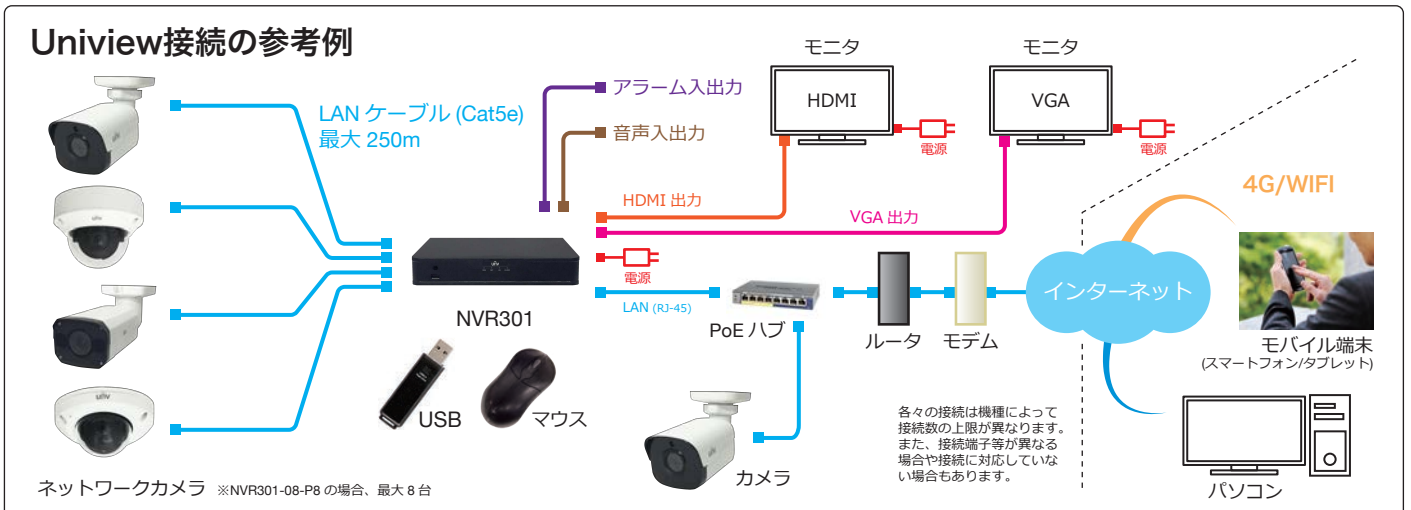

DDNS(無償)

ONVIFカメラ対応

動作温度範囲 -10°C~55°C

Uniview接続の参考例