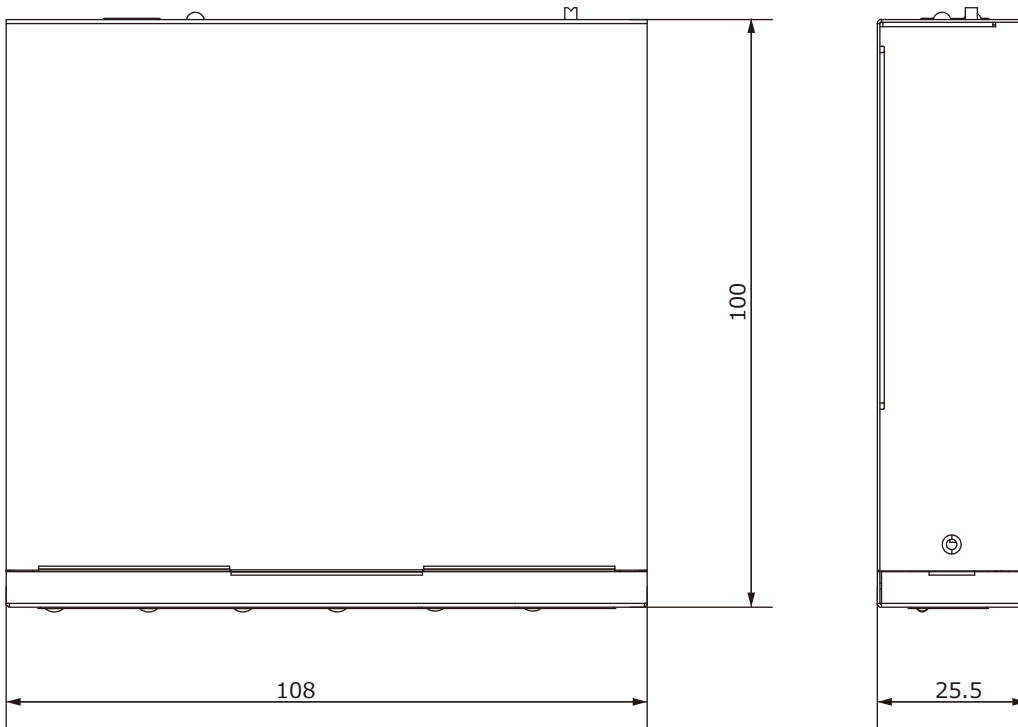

■外形図

単位:mm

品名	4ポートPoEスイッチングハブ	品番	NSW2020-6T-POE-IN	No,	1/2
----	-----------------	----	-------------------	-----	-----

※製品の仕様は予告無く変更となる場合があります。

■仕様

	型番	NSW2020-6T-POE-IN
ポート	PoE	4ポート(100Base-TX)
	LAN	2ポート(100Base-TX)
性能	MACアドレス登録数	1,000
	スイッチング容量	1.2Gbps
	転送パフォーマンス	0.9Mbps
	スイッチング方式	ストア&フォワード
LED	電源	点灯：電源入力は正常です 消灯：電源入力なし
	PoE	—
	PoE-MAX	消灯：全体のPoE給電出力が仕様の80%未満 点灯：全体のPoE給電出力が仕様の85%を超えています
	Link/ACT	オフ：リンクなし 点灯：リンク済み 点滅：データの送信中
動作モード	Default(通常モード)	すべてのポートが相互に通信できます
	VLANモード	—
	EXTEND(監視)モード	最大250メートルの伝送距離が可能です。 ダウンリンクポートはアップリンクポートとのみ通信できます
電源	入力	AC100V ※専用ACアダプターよりDC48/51V供給
	PoE出力	IEEE 802.3at/af 準拠(最大60W、1ポート最大30W)
	消費電力	390W(最大)
共通	外形図	108(W)×25.5(H)×100(D)mm
	質量	2.93kg
	動作温度、湿度	0℃～40℃、10%～90%(結露なきこと)
	付属品	ACケーブル、ACアダプター、取扱説明書