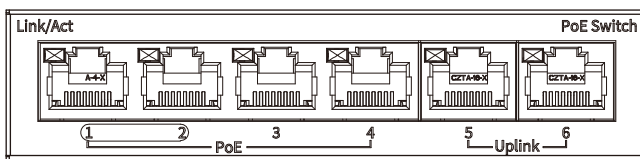

■外形図

単位:mm

品名	4ポートPoEスイッチングハブ	品番	NSW2020-6T-POE-IN	No,	1/2
----	-----------------	----	-------------------	-----	-----

※製品の仕様は予告無く変更となる場合があります。

■仕様

	型番	NSW2020-6T-POE-IN
ポート	PoE	4ポート(100Base-TX)
	LAN	2ポート(100Base-TX)
性能	MACアドレス登録数	1,000
	スイッチング容量	1.2Gbps
	転送パフォーマンス	0.9Mbps
	スイッチング方式	ストア&フォワード
LED	電源	点灯：電源入力は正常です 消灯：電源入力なし
	PoE	—
	PoE-MAX	消灯：全体のPoE給電出力が仕様の80%未満 点灯：全体のPoE給電出力が仕様の85%を超えています
	Link/ACT	オフ：リンクなし 点灯：リンク済み 点滅：データの送信中
動作モード	Default(通常モード)	すべてのポートが相互に通信できます
	VLANモード	—
	EXTEND(監視)モード	最大250メートルの伝送距離が可能です。 ダウンリンクポートはアップリンクポートとのみ通信できます
電源	入力	AC100V ※専用ACアダプターよりDC48/51V供給
	PoE出力	IEEE 802.3at/af 準拠(最大60W、1ポート最大30W)
	消費電力	390W(最大)
共通	外形図	108(W)×25.5(H)×100(D)mm
	質量	2.93kg
	動作温度、湿度	0℃～40℃、10%～90%(結露なきこと)
	付属品	ACケーブル、ACアダプター、取扱説明書

品名	4ポートPoEスイッチングハブ	品番	NSW2020-6T-POE-IN	No,	2/2
----	-----------------	----	-------------------	-----	-----

※製品の仕様は予告無く変更となる場合があります。