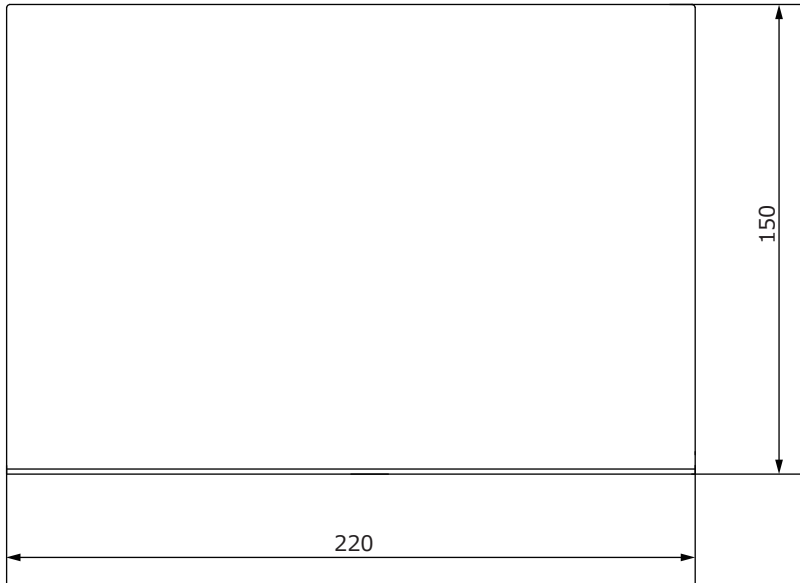

■外形図

単位:mm

品名	8ポートPoEスイッチングハブ	品番	NSW2010-10T-POE-IN	No,	1/2
----	-----------------	----	--------------------	-----	-----

※製品の仕様は予告無く変更となる場合があります。

■仕様

型番		NSW2010-10T-POE-IN
ポート	PoEポート	8ポート(100Base-TX)
	LAN / SFPポート	2ポート(100Base-TX)
性能	MACアドレス登録数	8,000
	スイッチング容量	2Gbps
	転送パフォーマンス	1.49Mbps
	スイッチング方式	ストア&フォワード
対応規格		IEEE802.3,IEEE802.3u,IEEE802.3az,IEEE802.3x,IEEE802.3af,IEEE802.3at
LED	電源	点灯：電源入力は正常です 消灯：電源入力なし
	PoE	オフ：PoE給電なし 点灯：PoE給電は正常です 点滅：PoE給電が異常です
	Link/ACT	オフ：リンクなし 安定：10/100Mbpsでリンク 点滅：データの送信
	スピード	オフ：10/100Mbpsでリンク オン：1000Mbpsでリンク
動作モード	通常モード	すべてのポートが相互に通信できます。
	VLANモード	ダウンリンクポートはアップリンクポートとのみ通信できます。
	EXTEND(監視)モード	最大250メートルの伝送距離EXTEND
電力	入力	AC 100~240V 50/60Hz
	PoE出力	IEEE 802.3at/af 準拠(最大120W、1ポート最大30W)
	消費電力	125W(最大)
共通	外形図	220(W)×43(H)×150(D)mm
	質量	1.22kg
	動作温度、湿度	0℃ ~ 40℃、10%~90%(結露なきこと)
付属品		ACケーブル、ラックマウント金具