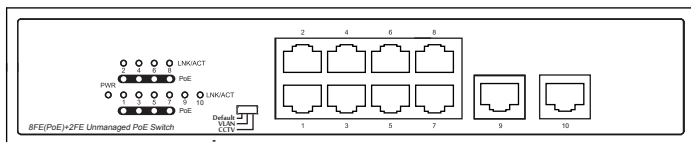

■外形図

単位:mm

品名	8ポートPoEスイッチングハブ	品番	NSW2010-10T-POE-IN	No,	1/2
----	-----------------	----	--------------------	-----	-----

※製品の仕様は予告無く変更となる場合があります。

■仕様

型番		NSW2010-10T-POE-IN
ポート	PoEポート	8ポート(100Base-TX)
	LAN / SFPポート	2ポート(100Base-TX)
性能	MACアドレス登録数	8,000
	スイッチング容量	2Gbps
	転送パフォーマンス	1.49Mbps
	スイッチング方式	ストア&フォワード
対応規格		IEEE802.3,IEEE802.3u,IEEE802.3az,IEEE802.3x,IEEE802.3af,IEEE802.3at
LED	電源	点灯：電源入力は正常です 消灯：電源入力なし
	PoE	オフ：PoE給電なし 点灯：PoE給電は正常です 点滅：PoE給電が異常です
	Link/ACT	オフ：リンクなし 安定：10/100Mbpsでリンク 点滅：データの送信
	スピード	オフ：10/100Mbpsでリンク オン：1000Mbpsでリンク
動作モード	通常モード	すべてのポートが相互に通信できます。
	VLANモード	ダウンリンクポートはアップリンクポートとのみ通信できます。
	EXTEND(監視)モード	最大250メートルの伝送距離EXTEND
電力	入力	AC 100~240V 50/60Hz
	PoE出力	IEEE 802.3at/af 準拠(最大120W、1ポート最大30W)
	消費電力	125W(最大)
共通	外形図	220(W)×43(H)×150(D)mm
	質量	1.22kg
	動作温度、湿度	0℃ ~ 40℃、10%~90%(結露なきこと)
付属品		ACケーブル、ラックマウント金具

※製品の仕様は予告無く変更となる場合があります。

品名	8ポートPoEスイッチングハブ	品番	NSW2010-10T-POE-IN	No,	2/2
----	-----------------	----	--------------------	-----	-----