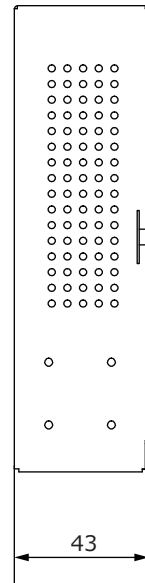

■外形図

単位:mm

品名	8ポートPoEスイッチングハブ	品番	NSW2010-10T-POE-IN	No,	1/2
----	-----------------	----	--------------------	-----	-----

※製品の仕様は予告無く変更となる場合があります。

■仕様

型番		NSW2010-10T-POE-IN
ポート	PoEポート	8ポート(100Base-TX)
	LAN / SFPポート	2ポート(100Base-TX)
性能	MACアドレス登録数	8,000
	スイッチング容量	2Gbps
	転送パフォーマンス	1.49Mbps
	スイッチング方式	ストア&フォワード
対応規格		IEEE802.3,IEEE802.3u,IEEE802.3az,IEEE802.3x,IEEE802.3af,IEEE802.3at
LED	電源	点灯：電源入力は正常です 消灯：電源入力なし
	PoE	オフ：PoE給電なし 点灯：PoE給電は正常です 点滅：PoE給電が異常です
	Link/ACT	オフ：リンクなし 安定：10/100Mbpsでリンク 点滅：データの送信
	スピード	オフ：10/100Mbpsでリンク オン：1000Mbpsでリンク
動作モード	通常モード	すべてのポートが相互に通信できます。
	VLANモード	ダウンリンクポートはアップリンクポートとのみ通信できます。
	EXTEND(監視)モード	最大250メートルの伝送距離EXTEND
電力	入力	AC 100~240V 50/60Hz
	PoE出力	IEEE 802.3at/af 準拠(最大120W、1ポート最大30W)
	消費電力	125W(最大)
共通	外形図	220(W)×43(H)×150(D)mm
	質量	1.22kg
	動作温度、湿度	0℃ ~ 40℃、10%~90%(結露なきこと)
付属品		ACケーブル、ラックマウント金具

※製品の仕様は予告無く変更となる場合があります。

品名	8ポートPoEスイッチングハブ	品番	NSW2010-10T-POE-IN	No,	2/2
----	-----------------	----	--------------------	-----	-----