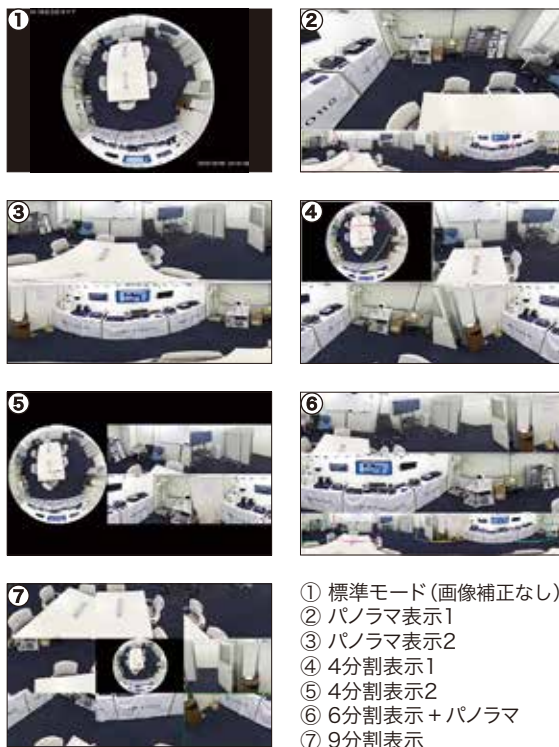

マイク、スピーカー内蔵

スマートIR

ONVIF

動作温度範囲 -40℃~60℃

IP66

### 映像表示パターン(天井設置時)

## 製品仕様

品番	IPC815SR-DVPF14
イメージセンサー	1/2.8インチ プログレッシブスキャンCMOS
解像度	2592(H)×1944(V)
最低被写体照度	カラー 0.01Lux 白黒 0Lux ※IR-ON時
シャッタースピード	自動、手動(1~1/100,000)
ホワイトバランス	自動、手動
デイナイト	IRカットフィルタ方式
ワイドダイナミックレンジ	120dB
赤外線 / 照射距離	有り / 約10m
アイリス	自動
焦点距離	1.4mm
画角(水平)	360°
画像圧縮方式	Ultra265 / H.265 / H.264 / MJPEG
フレームレート	30fps(2592×1944)
映像設定	HLC、BLC、プライバシーマスク、モーション検知、デフォグ、映像反転、2D/3D-DNR
音声圧縮	G.711
集音マイク	内蔵
メインストリーム	2592×1944
サブストリーム	1920×1080
サードストリーム	720×576
ネットワーク	RJ-45 10/100Base
互換性	ONVIF(Profile S、Profile G) / API
プロトコル	IPv4, IGMP, ICMP, ARP, TCP, UDP, DHCP, PPPoE, RTP, RTSP, RTCP, DNS, DDNS, NTP, FTP, UPnP, HTTP, HTTPS, SMTP, 802.1x, SNMP, SSL, TLS
デジタルI/O	1ch(先バラ)
シリアル通信	—
音声入力	1ch(ミニジャック)
音声出力	1ch(ミニジャック)
電源端子	DJジャック(DC12V用)、PoE(RJ-45)
ローカルストレージ	MicroSD 最大256GB
ビデオ出力	1ch CVBS(BNC)
保護等級	IP66
動作温度、湿度	-40°C ~ 60°C、10% ~ 95% (結露無きこと)
電源	DC12V / PoE(IEEE 802.3af)
消費電力	8.9W
外形寸法	φ125×44(H)mm
質量	390g
付属品	ビス一式、専用レンチ、防水コネクタ