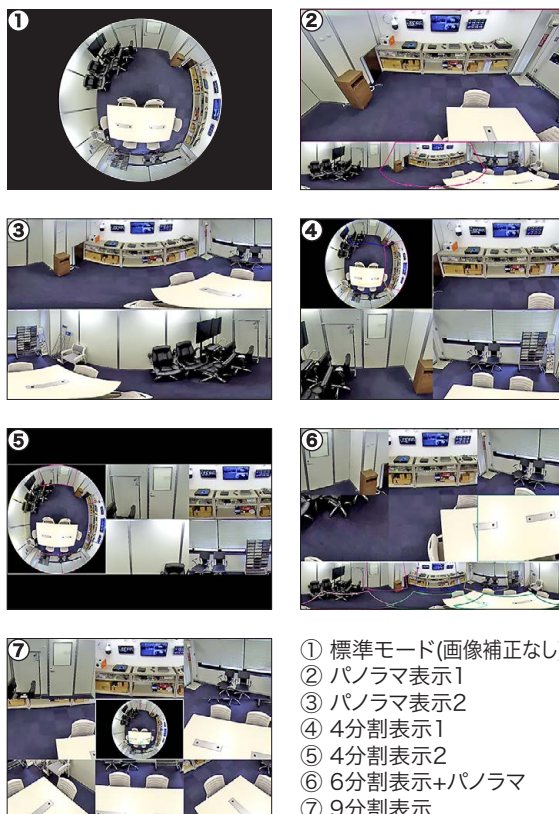

マイク内蔵

スマートIR

ONVIF

動作温度範囲 -40℃~60℃

IP66

映像表示パターン(天井設置時)

- ① 標準モード(画像補正なし)
- ② パノラマ表示1
- ③ パノラマ表示2
- ④ 4分割表示1
- ⑤ 4分割表示2
- ⑥ 6分割表示+パノラマ
- ⑦ 9分割表示

製品仕様

品番	IPC814SR-DVPF16
イメージセンサー	1/3インチ プログレッシブスキャンCMOS
解像度	2560(H)×1440(V)
最低被写体照度	カラー 0.01Lux 白黒 0Lux ※IR-ON時
シャッタースピード	自動、手動(1/6~1/100,000)
ホワイトバランス	自動、手動
デイナイト	IRカットフィルタ方式
ワイドダイナミックレンジ	120dB
赤外線 / 照射距離	有り / 約10m
アイリス	自動
焦点距離	1.6mm
画角(水平)	360°
画像圧縮方式	Ultra265 / H.265 / H.264 / MJPEG
フレームレート	25fps(2560×1440)
映像設定	HLC、BLC、プライバシーマスク、モーション検知、デフォグ、 映像反転、2D/3D-DNR
音声圧縮	G.711
集音マイク	内蔵
メインストリーム	2560×1440
サブストリーム	1920×1080
サードストリーム	720×576
ネットワーク	RJ-45 10/100Base
互換性	ONVIF(Profile S, Profile G) / API
プロトコル	IPv4, IGMP, ICMP, ARP, TCP, UDP, DHCP, PPPoE, RTP, RTSP, RTCP, DNS, DDNS, NTP, FTP, UPnP, HTTP, HTTPS, SMTP, 802.1x, SNMP, SSL, TLS
デジタルI/O	1ch / 1ch(先バラ)
シリアル通信	RS-485(先バラ)
音声入力	1ch(ミニジャック)
音声出力	1ch(ミニジャック)
電源端子	DJジャック(DC12V用)、PoE(RJ-45)
ローカルストレージ	MicroSD 最大128GB
ビデオ出力	1ch CVBS(BNC)
保護等級	IP66
動作温度、湿度	-40°C~ 60°C、10%~ 95% (結露無きこと)
電源	DC12V±25% / PoE(IEEE 802.3af)
消費電力	11W
外形寸法	φ125×44(H)mm
質量	390g
付属品	ビス一式、専用レンチ、防水コネクタ