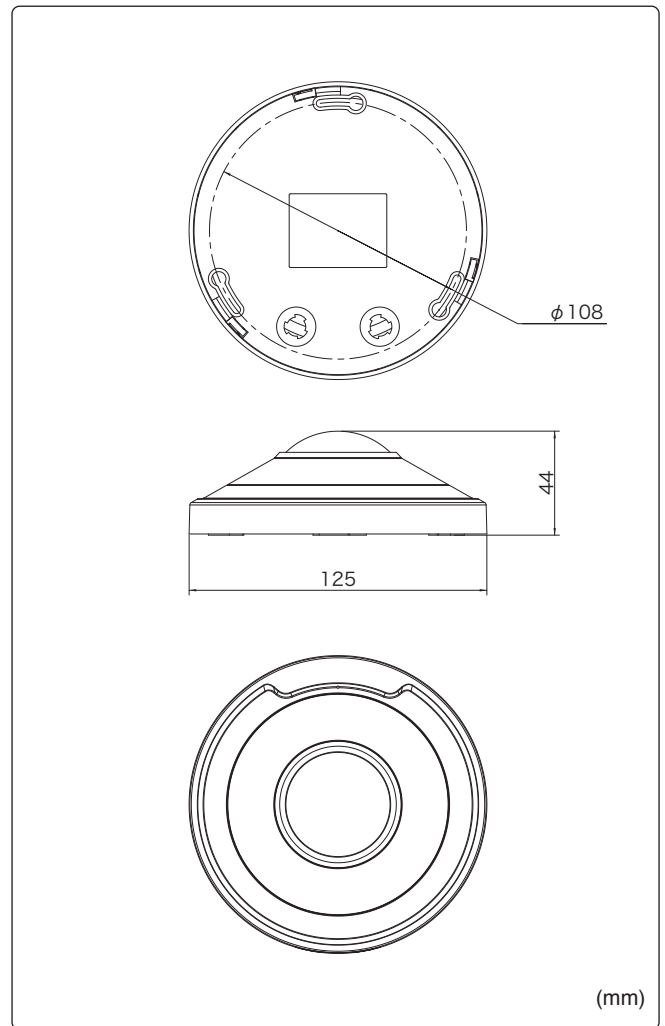

製品仕様

品番	IPC814SR-DVPF16
イメージセンサー	1/3インチ プログレッシブスキャンCMOS
解像度	2560(H)×1440(V)
最低被写体照度	カラー 0.01Lux 白黒 0Lux ※IR-ON時
シャッタースピード	自動、手動(1/6~1/100,000)
ホワイトバランス	自動、手動
デイナイト	IRカットフィルタ方式
ワイドダイナミックレンジ	120dB
赤外線 / 照射距離	有り / 約10m
アイリス	自動
焦点距離	1.6mm
画角(水平)	360°
画像圧縮方式	Ultra265 / H.265 / H.264 / MJPEG
フレームレート	25fps(2560×1440)
映像設定	HLC、BLC、プライバシーマスク、モーション検知、デフォグ、 映像反転、2D/3D-DNR
音声圧縮	G.711
集音マイク	内蔵
メインストリーム	2560×1440
サブストリーム	1920×1080
サードストリーム	720×576
ネットワーク	RJ-45 10/100Base
互換性	ONVIF(Profile S, Profile G) / API
プロトコル	IPv4, IGMP, ICMP, ARP, TCP, UDP, DHCP, PPPoE, RTP, RTSP, RTCP, DNS, DDNS, NTP, FTP, UPnP, HTTP, HTTPS, SMTP, 802.1x, SNMP, SSL, TLS
デジタルI/O	1ch / 1ch(先バラ)
シリアル通信	RS-485(先バラ)
音声入力	1ch(ミニジャック)
音声出力	1ch(ミニジャック)
電源端子	DJジャック(DC12V用)、PoE(RJ-45)
ローカルストレージ	MicroSD 最大128GB
ビデオ出力	1ch CVBS(BNC)
保護等級	IP66
動作温度、湿度	-40°C~ 60°C、10%~ 95% (結露無きこと)
電源	DC12V±25% / PoE(IEEE 802.3af)
消費電力	11W
外形寸法	φ125×44(H)mm
質量	390g
付属品	ビス一式、専用レンチ、防水コネクタ

外形寸法図

※製品の仕様及び外観は予告なく変更となる場合があります。

オプション(別売品)

配線ボックス
TR-JB03-E-IN

本体希望小売価格
オープン

製品・その他に関するお問合せ

お問い合わせ **TEL 03-5816-4678**
AM9:00~12:00 PM1:00~6:00 (平日)

<http://www.toho-giken.com>

東邦技研

検索

お求めは信用のある当店で

株式会社東邦技研

東京本社 〒110-0016 東京都台東区台東2-30-10 台東オリエントビル5F
TEL 03-5816-4678 FAX 03-5816-4540

大阪支店 〒532-0012 大阪府大阪市淀川区木川東3-1-31 大桜ビル3F
TEL 06-6770-9820 FAX 06-6770-9821