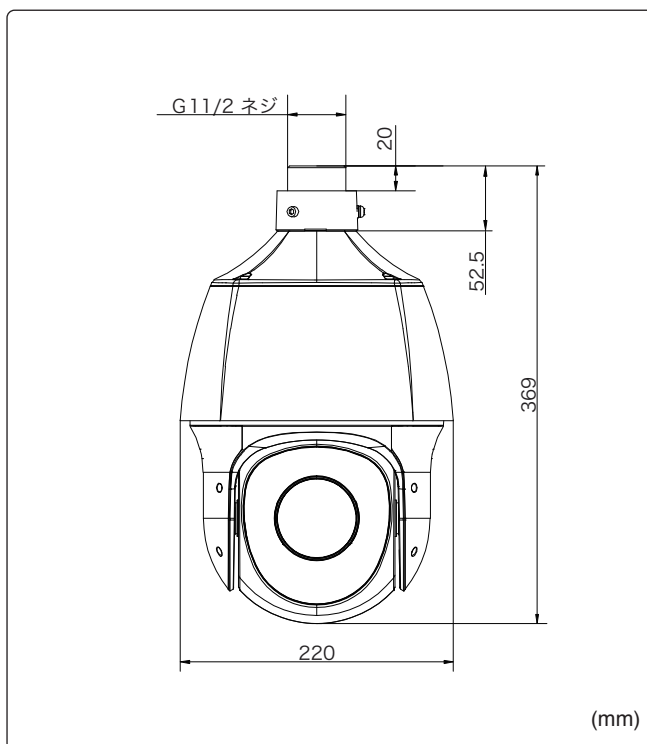

スマートIR

EIS(手ぶれ補正機能)

ONVIF

動作温度範囲 -40°C~65°C

IP66

水平画角

製品仕様

品番	IPC6322SR-X22P-C
イメージセンサー	1/2.9インチ プログレッシブスキャンCMOS
解像度	1920(H)×1080(V)
最低被写体照度	カラー 0.01Lux 白黒 0Lux ※IR-ON時
シャッタースピード	自動、手動(1/6~1/100,000)
ホワイトバランス	自動、手動
デナイト	IRカットフィルタ方式
ワイドダイナミックレンジ	D-WDR
赤外線 / 照射距離	有り / 約150m
アイリス	自動
焦点距離	5.2~114.4mm
画角(水平)	54.4°~3.44°
パン	360°エンドレス
パンスピード	0.1°/s~240°/s(手動) 80°/s(プリセット)
チルトスピード	0.1°/s~80°/s(手動) 80°/s(プリセット)
プリセット登録数	1024箇所
パトロール	プリセット、ルート
ホームポジション	設定可能
画像圧縮方式	Ultra265 / H.265 / H.264 / MJPEG
フレームレート	30fps(1920×1080)
映像設定	HLC、BLC、プライバシーマスク、モーション検知、デフォグ、映像反転、2D/3D-DNR
音声圧縮	G.711
集音マイク	—
メインストリーム	1920×1080
サブストリーム	1920×1080 / 1280×720 / 720×576 / 720×240 / 640×360 / 320×288
サードストリーム	720×576 / 720×240 / 640×360 / 320×288
ネットワーク	RJ-45 10/100Base
互換性	ONVIF(Profile S、Profile G) / API
プロトコル	IPv4、IGMP、ICMP、ARP、TCP、UDP、DHCP、PPPoE、RTP、RTSP、RTCP、DNS、DDNS、NTP、FTP、UPnP、HTTP、HTTPS、SMTP、802.1x、SNMP、SSL、TLS
デジタルI/O	1ch(先バラ) / 1ch(先バラ)
音声入力	1ch(先バラ)
音声出力	1ch(先バラ)
電源端子	DJジャック(DC12V用)、PoE(RJ-45)
ローカルストレージ	MicroSD 最大128GB
ビデオ出力	—
保護等級	IP66
動作温度、湿度	-40°C~ 65°C、10%~ 95% (結露無きこと)
電源	DC12V / PoE(専用)
消費電力	16~30W
外形寸法	φ220×369(H)mm
質量	3kg
付属品	ビス一式、専用レンチ、防水コネクタ

外形寸法図

※製品の仕様及び外観は予告なく変更となる場合があります。

オプション(別売品)

ブラケット

壁面取付金具
TR-WE45-A-IN
本体希望小売価格
オープン

天吊金具
TR-CE45-IN
本体希望小売価格
オープン

配線ボックス

TR-JB12-IN
本体希望小売価格
オープン