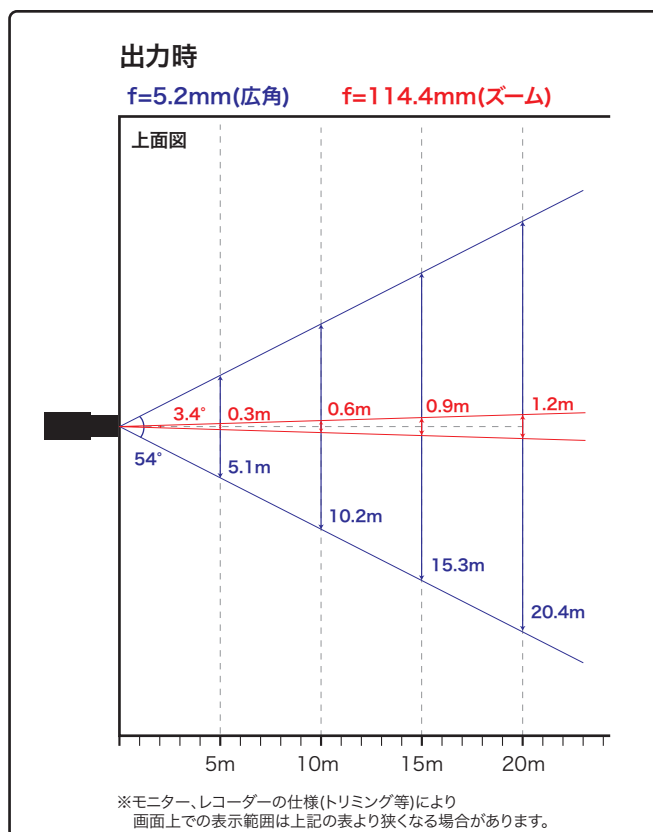

スマートIR

EIS(手ぶれ補正機能)

ONVIF

動作温度範囲 -40°C~65°C

IP66

水平画角

製品仕様

品番	IPC6322SR-X22P-C
イメージセンサー	1/2.9インチ プログレッシブスキャンCMOS
解像度	1920(H)×1080(V)
最低被写体照度	カラー 0.01Lux 白黒 0Lux ※IR-ON時
シャッタースピード	自動、手動(1/6~1/100,000)
ホワイトバランス	自動、手動
デナイト	IRカットフィルタ方式
ワイドダイナミックレンジ	D-WDR
赤外線 / 照射距離	有り / 約150m
アイリス	自動
焦点距離	5.2~114.4mm
画角(水平)	54.4°~3.44°
パン	360°エンドレス
パンスピード	0.1°/s~240°/s(手動) 80°/s(プリセット)
チルトスピード	0.1°/s~80°/s(手動) 80°/s(プリセット)
プリセット登録数	1024箇所
パトロール	プリセット、ルート
ホームポジション	設定可能
画像圧縮方式	Ultra265 / H.265 / H.264 / MJPEG
フレームレート	30fps(1920×1080)
映像設定	HLC、BLC、プライバシーマスク、モーション検知、デフォグ、映像反転、2D/3D-DNR
音声圧縮	G.711
集音マイク	—
メインストリーム	1920×1080
サブストリーム	1920×1080 / 1280×720 / 720×576 / 720×240 / 640×360 / 320×288
サードストリーム	720×576 / 720×240 / 640×360 / 320×288
ネットワーク	RJ-45 10/100Base
互換性	ONVIF(Profile S、Profile G) / API
プロトコル	IPv4、IGMP、ICMP、ARP、TCP、UDP、DHCP、PPPoE、RTP、RTSP、RTCP、DNS、DDNS、NTP、FTP、UPnP、HTTP、HTTPS、SMTP、802.1x、SNMP、SSL、TLS
デジタルI/O	1ch(先バラ) / 1ch(先バラ)
音声入力	1ch(先バラ)
音声出力	1ch(先バラ)
電源端子	DJジャック(DC12V用)、PoE(RJ-45)
ローカルストレージ	MicroSD 最大128GB
ビデオ出力	—
保護等級	IP66
動作温度、湿度	-40°C~ 65°C、10%~ 95% (結露無きこと)
電源	DC12V / PoE(専用)
消費電力	16~30W
外形寸法	φ220×369(H)mm
質量	3kg
付属品	ビス一式、専用レンチ、防水コネクタ