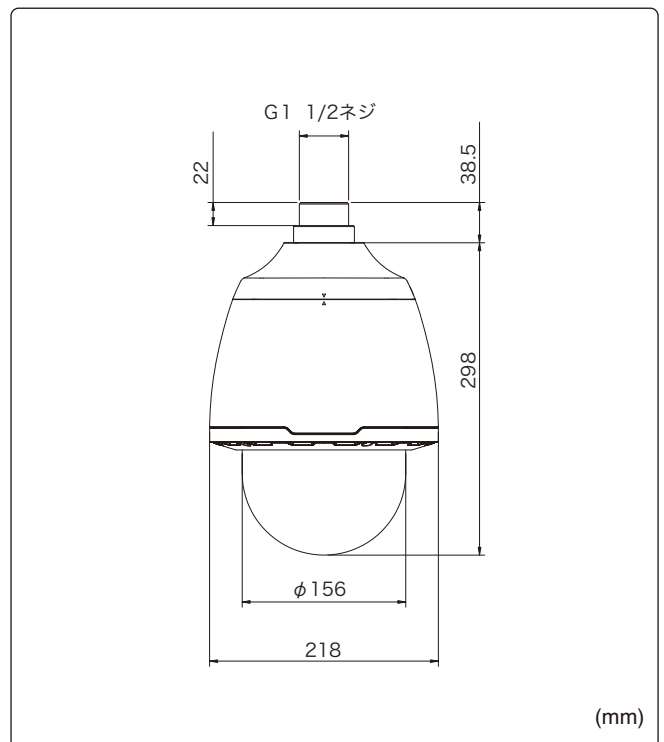

■ 水平画角

製品仕様

品番	IPC6222E-X33UP
イメージセンサー	1/2.8インチ プログレッシブスキャンCMOS
解像度	1920(H)×1080(V)
最低被写体照度	カラー 0.001Lux 白黒 0.0001Lux ※AGC-ON時
シャッタースピード	自動、手動(1~1/100,000)
ホワイトバランス	自動、手動
デイナイト	IRカットフィルタ方式
ワイドダイナミックレンジ	120dB
赤外線 / 照射距離	—
アイリス	自動
焦点距離	4.5~148.5mm (光学33倍 / デジタル16倍)
画角(水平、垂直)	62.67° ~ 2.82°、38.4° ~ 1.3°
パン / チルト	360°エンドレス / 1° ~ 90° (自動反転)
パンスピード	2°/s~200°/s(手動) 400°/s(プリセット)
チルトスピード	2°/s~200°/s(手動) 240°/s(プリセット)
プリセット登録数	1024箇所
パトロール	プリセット、ルート
画像圧縮方式	Ultra265 / H.265 / H.264 / MJPEG
フレームレート	30fps(1920×1080)
映像設定	HLC、BLC、プライバシーマスク、モーション検知、デフォグ、映像反転、2D/3D-DNR
音声圧縮 / 集音マイク	G.711 / —
メインストリーム	1920×1080
サブストリーム	1920×1080
サードストリーム	720×576
ネットワーク	RJ-45 10/100Base
互換性	ONVIF(Profile S、Profile G) / API
プロトコル	IPv4、IGMP、ICMP、ARP、TCP、UDP、DHCP、PPPoE、RTP、RTSP、RTCP、DNS、DDNS、NTP、FTP、UPnP、HTTP、HTTPS、SMTP、802.1x、SNMP、SSL、TLS
アラームI/O	2ch(先バラ) / 1ch(先バラ)
シリアル	RS-485(先バラ)
音声入力 / 音声出力	1ch(先バラ) / 1ch(先バラ)
電源端子	端子台(DC24V/AC24V用)、PoE(RJ-45)
ローカルストレージ	MicroSD 最大256GB
ビデオ出力	CVBS(BNC-J)
ヒーター	—
保護等級	IP67
動作温度、湿度	-30°C ~ 70°C、10% ~ 95% (結露無きこと)
電源 / 消費電力	AC24V±25%、DC24V±25%、PoE+(IEEE802.3at) / 最大16W
外形寸法 / 質量	φ218×298(H)mm / 4.2kg
付属品	ビス一式、専用レンズ、防水コネクタ

外形寸法図

※製品の仕様及び外観は予告なく変更となる場合があります。

オプション(別売品)

ブラケット

壁面取付金具
TR-WE45-A-IN
本体希望小売価格
オープン

天吊金具
TR-CE45-IN
本体希望小売価格
オープン

配線ボックス

TR-JB12-IN
本体希望小売価格
オープン