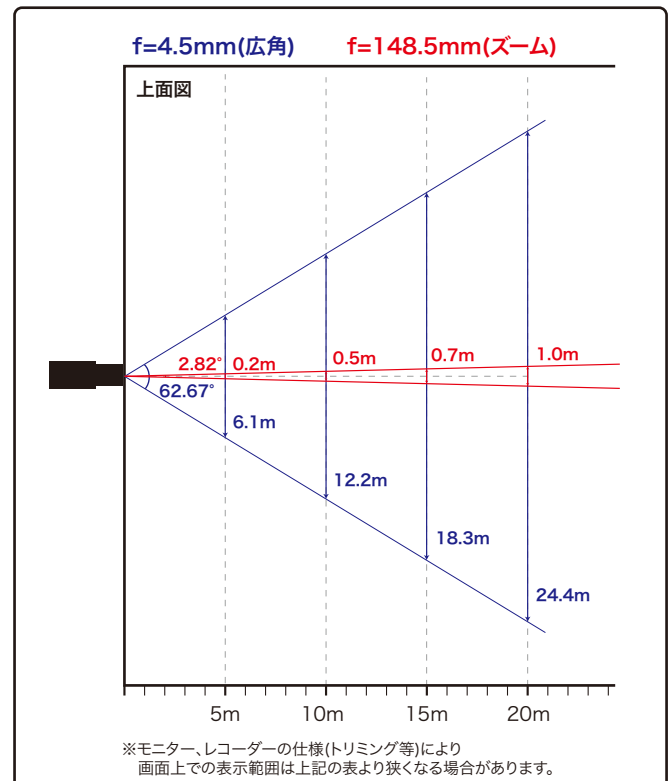

2M ネットワークカメラ(PTZ型)

3年保証

IPC6222E-X33UP

本体希望小売価格：オープン

PRIME

200万画素 光学33倍 PTZドームカメラ

- Ultra 265
独自の圧縮技術でH.264と比較し最大75%データ量を削減します。
- 光学33倍ズーム(4.5~148.5mm)
- スターライト カラー 0.001Lux
- 120dB WDR
- AC24V / DC24V / POE+
- 自動追尾
- 光学式 霧補正
- ONVIF
- 動作温度範囲 -30℃~70℃
- IP67

■ 水平画角

製品仕様

品番	IPC6222E-X33UP
イメージセンサー	1/2.8インチ プログレッシブスキャンCMOS
解像度	1920(H)×1080(V)
最低被写体照度	カラー 0.001Lux 白黒 0.0001Lux ※AGC-ON時
シャッタースピード	自動、手動(1~1/100,000)
ホワイトバランス	自動、手動
デイナイト	IRカットフィルタ方式
ワイドダイナミックレンジ	120dB
赤外線 / 照射距離	—
アイリス	自動
焦点距離	4.5~148.5mm (光学33倍 / デジタル16倍)
画角(水平、垂直)	62.67° ~ 2.82°、38.4° ~ 1.3°
パン / チルト	360°エンドレス / 1° ~ 90° (自動反転)
パンスピード	2°/s~200°/s(手動) 400°/s(プリセット)
チルトスピード	2°/s~200°/s(手動) 240°/s(プリセット)
プリセット登録数	1024箇所
パトロール	プリセット、ルート
画像圧縮方式	Ultra265 / H.265 / H.264 / MJPEG
フレームレート	30fps(1920×1080)
映像設定	HLC、BLC、プライバシーマスク、モーション検知、デフォグ、映像反転、2D/3D-DNR
音声圧縮 / 集音マイク	G.711 / —
メインストリーム	1920×1080
サブストリーム	1920×1080
サードストリーム	720×576
ネットワーク	RJ-45 10/100Base
互換性	ONVIF(Profile S、Profile G) / API
プロトコル	IPv4、IGMP、ICMP、ARP、TCP、UDP、DHCP、PPPoE、RTP、RTSP、RTCP、DNS、DDNS、NTP、FTP、UPnP、HTTP、HTTPS、SMTP、802.1x、SNMP、SSL、TLS
アラームI/O	2ch(先バラ) / 1ch(先バラ)
シリアル	RS-485(先バラ)
音声入力 / 音声出力	1ch(先バラ) / 1ch(先バラ)
電源端子	端子台(DC24V/AC24V用)、PoE(RJ-45)
ローカルストレージ	MicroSD 最大256GB
ビデオ出力	CVBS(BNC-J)
ヒーター	—
保護等級	IP67
動作温度、湿度	-30°C ~ 70°C、10% ~ 95% (結露無きこと)
電源 / 消費電力	AC24V±25%、DC24V±25%、PoE+(IEEE802.3at) / 最大16W
外形寸法 / 質量	φ218×298(H)mm / 4.2kg
付属品	ビス一式、専用レンズ、防水コネクタ