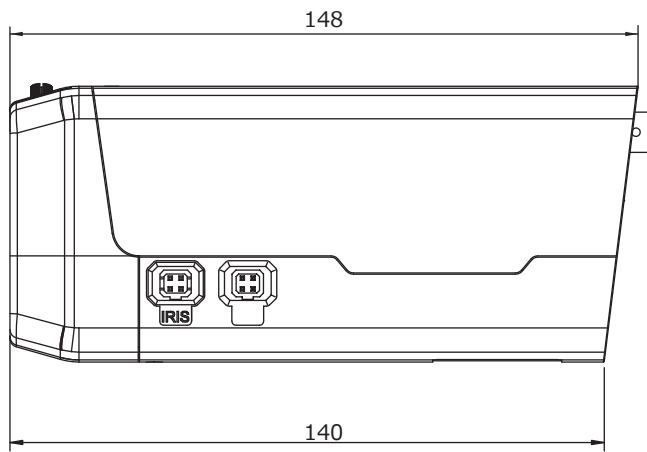

■外形図

単位:mm

品名	2Mネットワークカメラ(BOX型)	品番	IPC542E-DLC-C	No,	1/2
----	-------------------	----	---------------	-----	-----

※製品の仕様は予告無く変更となる場合があります。

■仕様

	型番	IPC542E-DLC-C
カメラ部	イメージセンサー	1/2.9インチ プログレッシブスキャンCMOS
	解像度	1920(H)×1080(V)
	最低被写体照度	カラー 0.001Lux 白黒 0.0001Lux
	シャッタースピード	自動、手動(1/6~1/100,000)
	ホワイトバランス	自動、手動
	デナイト	IRカットフィルタ方式
	ワイドダイナミックレンジ	WDR 128dB
	赤外線 / 照射距離	—
レンズ	マウント	C / CS
	アイリス	—
	焦点距離	—
	画角(水平)	—
映像 / 音声	画像圧縮方式	Ultra265 / H.265 / H.264 / MJPEG
	フレームレート	30fps(1920×1080)
	映像設定	HLC、BLC、プライバシーマスク、モーション検知、デフォグ、映像反転、2D/3D-DNR
	音声圧縮	G.711
	集音マイク	—
映像ストリーム	メインストリーム	1920×1080
	サブストリーム	1920×1080 / 1280×720 / 720×576 / 720×240 / 640×360 / 320×288
	サードストリーム	720×576 / 720×240 / 640×360 / 320×288
ネットワーク	ネットワーク	RJ-45 10/100Base
	互換性	ONVIF(Profile S、Profile G) / API
	プロトコル	IPv4, IGMP, ICMP, ARP, TCP, UDP, DHCP, PPPoE, RTP, RTSP, RTCP, DNS, DDNS, NTP, FTP, UPnP, HTTP, HTTPS, SMTP, 802.1x, SNMP, SSL, TLS
インターフェイス	デジタルI/O	2ch / 1ch
	音声入力	1ch
	音声出力	1ch
	電源端子	端子台(DC12V/AC24V)、PoE(RJ-45)
	ローカルストレージ	MicroSD 最大128GB
	ビデオ出力	1ch(CVBS/BNC)
	保護等級	—
	動作温度、湿度	-20℃～ 60℃、10%～ 90% (結露無きこと)
	電源	DC12V / AC24V / PoE(IEEE 802.3af)
	消費電力	6.8W
	外形寸法	71(W)×65(H)×148(H)mm ※突起物は除く
	質量	480g
	付属品	専用レンチ

品名	2Mネットワークカメラ(BOX型)	品番	IPC542E-DLC-C	No,	2/2
----	-------------------	----	---------------	-----	-----

※製品の仕様は予告無く変更となる場合があります。

株式会社東邦技研