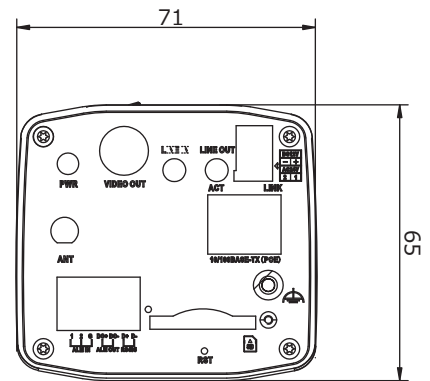

■外形図

単位:mm

品名	2Mネットワークカメラ(BOX型)	品番	IPC542E-DLC-C	No,	1/2
----	-------------------	----	---------------	-----	-----

※製品の仕様は予告無く変更となる場合があります。

■仕様

	型番	IPC542E-DLC-C
カメラ部	イメージセンサー	1/2.9インチ プログレッシブスキャンCMOS
	解像度	1920(H)×1080(V)
	最低被写体照度	カラー 0.001Lux 白黒 0.0001Lux
	シャッタースピード	自動、手動(1/6~1/100,000)
	ホワイトバランス	自動、手動
	デナイト	IRカットフィルタ方式
	ワイドダイナミックレンジ	WDR 128dB
	赤外線 / 照射距離	—
レンズ	マウント	C / CS
	アイリス	—
	焦点距離	—
	画角(水平)	—
映像 / 音声	画像圧縮方式	Ultra265 / H.265 / H.264 / MJPEG
	フレームレート	30fps(1920×1080)
	映像設定	HLC、BLC、プライバシーマスク、モーション検知、デフォグ、映像反転、2D/3D-DNR
	音声圧縮	G.711
	集音マイク	—
映像ストリーム	メインストリーム	1920×1080
	サブストリーム	1920×1080 / 1280×720 / 720×576 / 720×240 / 640×360 / 320×288
	サードストリーム	720×576 / 720×240 / 640×360 / 320×288
ネットワーク	ネットワーク	RJ-45 10/100Base
	互換性	ONVIF(Profile S、Profile G) / API
	プロトコル	IPv4, IGMP, ICMP, ARP, TCP, UDP, DHCP, PPPoE, RTP, RTSP, RTCP, DNS, DDNS, NTP, FTP, UPnP, HTTP, HTTPS, SMTP, 802.1x, SNMP, SSL, TLS
インターフェイス	デジタルI/O	2ch / 1ch
	音声入力	1ch
	音声出力	1ch
	電源端子	端子台(DC12V/AC24V)、PoE(RJ-45)
	ローカルストレージ	MicroSD 最大128GB
	ビデオ出力	1ch(CVBS/BNC)
	保護等級	—
	動作温度、湿度	-20℃～ 60℃、10%～ 90% (結露無きこと)
	電源	DC12V / AC24V / PoE(IEEE 802.3af)
	消費電力	6.8W
	外形寸法	71(W)×65(H)×148(H)mm ※突起物は除く
	質量	480g
	付属品	専用レンチ

品名	2Mネットワークカメラ(BOX型)	品番	IPC542E-DLC-C	No,	2/2
----	-------------------	----	---------------	-----	-----

※製品の仕様は予告無く変更となる場合があります。

株式会社東邦技研