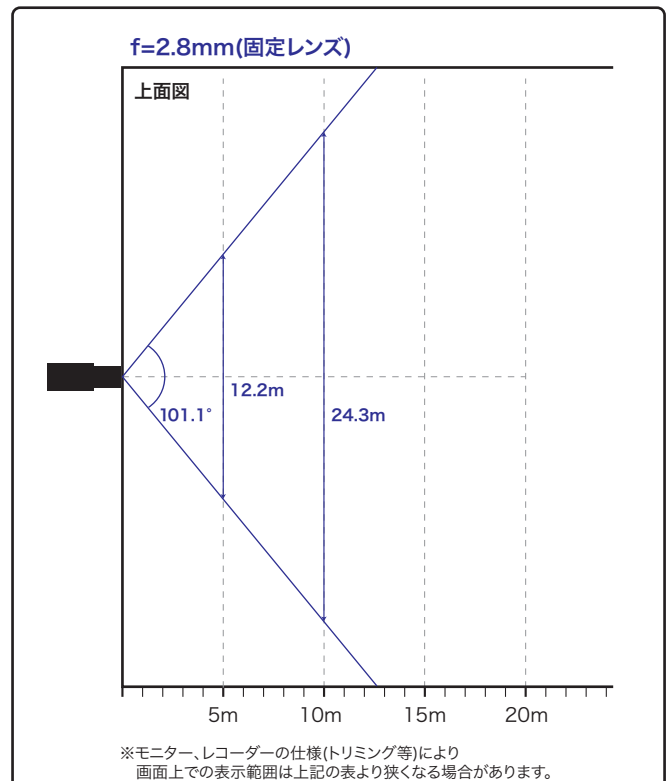

Ultra 265

独自の圧縮技術でH.264と比較し最大75%データ量を削減します。

最低被写体照度 カラー 0.002Lux

ロングレンジPoE

配線距離最大250m ※UNV NVR PoEポート接続時

WDR 120dB

固定レンズ 2.8mm (水平画角101.1°)

赤外線照射距離 30m

スマートIR

動作温度範囲 -30℃~60℃

IP67

水平画角

製品仕様

品番	IPC3614SB-ADF28KMC-IO
イメージセンサー	1/2.7インチ プログレッシブスキャンCMOS
解像度	2688(H)×1520(V)
最低被写体照度	カラー 0.002Lux 白黒 0Lux ※IR-ON時
シャッタースピード	自動、手動(1~1/100,000)
ホワイトバランス	自動、手動
デイナイト	IRカットフィルタ方式
ワイドダイナミックレンジ	120dB
赤外線 / 照射距離	有り / 約30m
アイリス	自動
焦点距離	2.8mm
画角(水平、垂直)	101.1° / 55.3°
画像圧縮方式	Ultra265 / H.265 / H.264 / MJPEG
フレームレート	30fps(2688×1520)
映像設定	HLC、BLC、プライバシーマスク、モーション検知、映像反転、2D/3D-DNR、スマートIR、デフォグ
音声圧縮	G.711 / G.711A
集音マイク/スピーカー	内蔵 / 内蔵
メインストリーム	2688×1520 / 2560×1440 / 2304×1296 / 1920×1080
サブストリーム	1280×720 / 720×576 / 640×360 / 704×288 / 352×288
サードストリーム	720×576 / 640×360 / 704×288 / 352×288
ネットワーク	RJ-45 10/100Base
互換性	ONVIF (Profile S, Profile G, Profile T), API
プロトコル	IPv4, IPv6, IGMP, ICMP, ARP, TCP, UDP, DHCP, RTP, RTSP, RTCP, DNS, DDNS, NTP, FTP, UPnP, HTTP, HTTPS, SMTP, SSL/TLS, 802.1x, SNMP
デジタルI/O	—
音声入力	—
音声出力	—
電源端子	DCジャック(DC12V用)、PoE(RJ-45)
ネットワークストレージ	MicroSD 最大512GB
ビデオ出力	—
インテリジェント機能	クロスライン検知、侵入検知、顔検知、人数カウント、 密集検知、ウルトラモーション検知
保護等級	IP67
動作温度、湿度	-30℃~ 60℃、10%~ 95% (結露無きこと)
電源	DC12V±25% / PoE(IEEE 802.3af)
消費電力	最大7.5W
外形寸法	1111(W)×95(H)mm
質量	500g
付属品	ビス一式、専用レンチ、防水コネクタ