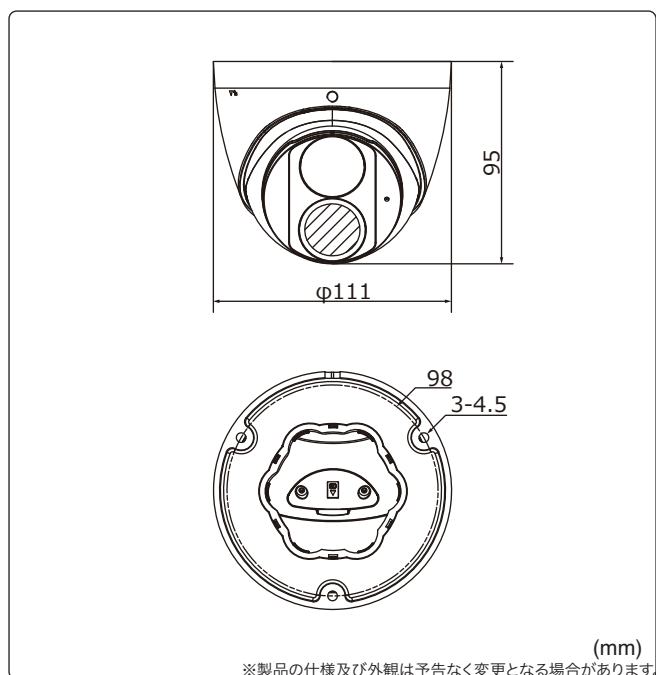

スマートIR

動作温度範囲 -30℃~60℃

IP67

水平画角

製品仕様

品番	IPC3614SB-ADF28KMC-IO
イメージセンサー	1/2.7インチ プログレッシブスキャンCMOS
解像度	2688(H)×1520(V)
最低被写体照度	カラー 0.002Lux 白黒 0Lux ※IR-ON時
シャッタースピード	自動、手動(1~1/100,000)
ホワイトバランス	自動、手動
デイナイト	IRカットフィルタ方式
ワイドダイナミックレンジ	120dB
赤外線 / 照射距離	有り / 約30m
アイリス	自動
焦点距離	2.8mm
画角(水平、垂直)	101.1° / 55.3°
画像圧縮方式	Ultra265 / H.265 / H.264 / MJPEG
フレームレート	30fps(2688×1520)
映像設定	HLC、BLC、プライバシーマスク、モーション検知、映像反転、2D/3D-DNR、スマートIR、デフォグ
音声圧縮	G.711 / G.711A
集音マイク/スピーカー	内蔵 / 内蔵
メインストリーム	2688×1520 / 2560×1440 / 2304×1296 / 1920×1080
サブストリーム	1280×720 / 720×576 / 640×360 / 704×288 / 352×288
サードストリーム	720×576 / 640×360 / 704×288 / 352×288
ネットワーク	RJ-45 10/100Base
互換性	ONVIF (Profile S, Profile G, Profile T), API
プロトコル	IPv4, IPv6, IGMP, ICMP, ARP, TCP, UDP, DHCP, RTP, RTSP, RTCP, DNS, DDNS, NTP, FTP, UPnP, HTTP, HTTPS, SMTP, SSL/TLS, 802.1x, SNMP
デジタルI/O	—
音声入力	—
音声出力	—
電源端子	DCジャック(DC12V用)、PoE(RJ-45)
ネットワークストレージ	MicroSD 最大512GB
ビデオ出力	—
インテリジェント機能	クロスライン検知、侵入検知、顔検知、人数カウント、 密集検知、ウルトラモーション検知
保護等級	IP67
動作温度、湿度	-30℃~ 60℃、10%~ 95% (結露無きこと)
電源	DC12V±25% / PoE(IEEE 802.3af)
消費電力	最大7.5W
外形寸法	1111(W)×95(H)mm
質量	500g
付属品	ビス一式、専用レンチ、防水コネクタ

コネクタ部

外形寸法図

オプション(別売品)

配線ボックス
TR-JB03-G-IN

本体希望小売価格
オープン

ボール取付金具
TR-UP07/WM03-G-IN

本体希望小売価格
オープン

製品・その他に関するお問合せ