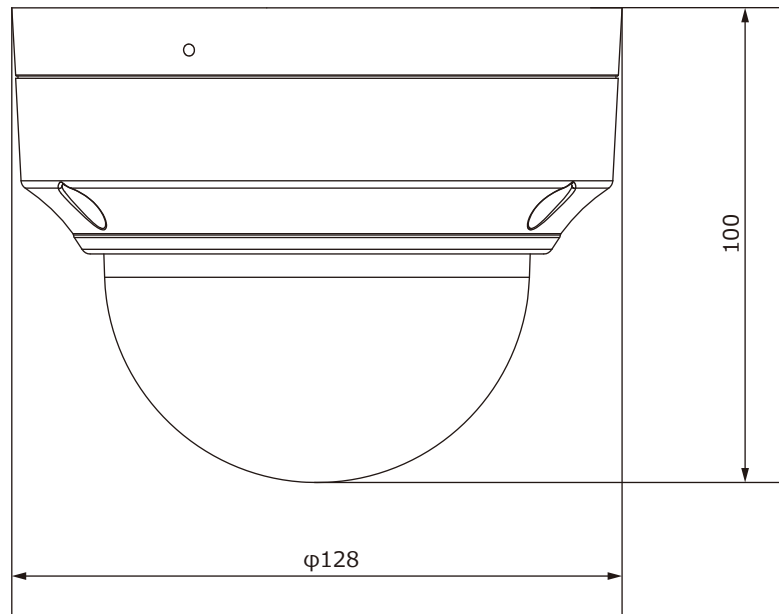

■外形図

単位:mm

品名	4Mネットワークカメラ(ドーム型)	品番	IPC3534LB-ADZK-G	No,	1/2
----	-------------------	----	------------------	-----	-----

※製品の仕様は予告無く変更となる場合があります。

■仕様

	型番	IPC3532LB-ADZK-G
カメラ部	イメージセンサー	1/3インチ プログレッシブスキャンCMOS
	解像度	2688(H)×1520(V)
	最低被写体照度	カラー 0.003Lux 白黒 0Lux ※IR-ON時
	シャッタースピード	自動、手動(1~1/100,000)
	ホワイトバランス	自動、手動
	デナイト	IRカットフィルタ方式
	ワイドダイナミックレンジ	120dB
	赤外線 / 照射距離	有り / 40m
レンズ	アイリス	自動
	焦点距離	2.8~12mm 電動バリフォーカルレンズ
	画角(水平、垂直)	102.79°~30.86°、54.50°~17.49°
映像 / 音声	画像圧縮方式	Ultra265 / H.265 / H.264 / MJPEG
	フレームレート	30fps(2688×1520)
	映像設定	HLC、BLC、プライバシーマスク、モーション検知、映像反転、2D/3D-DNR、スマートIR、デフォグ
	音声圧縮	G.711
映像ストリーム	集音マイク	内蔵
	メインストリーム	2688×1520 / 2650×1440 / 2304×1296 / 1920×1080
	サブストリーム	1280×720 / 720×576 / 704×288 / 640×360 / 352×288
ネットワーク	サードストリーム	—
	ネットワーク	RJ-45 10/100Base
	互換性	ONVIF (Profile S, Profile G, Profile T), API,SDK
インターフェイス	プロトコル	IPv4, IGMP, ICMP, ARP, TCP, UDP, DHCP, RTP, RTSP, RTCP,RTMP, DNS, DDNS, NTP, FTP, UPnP, HTTP, HTTPS, SMTP, SSL/TLS,802.1x, SNMP, QoS
	アラームI/O	—
	音声入力	—
	音声出力	—
	電源端子	DJジャック(DC12V用)、RJ-45(PoE)
	ローカルストレージ	MicroSD 最大256GB
インテリジェント機能	ビデオ出力	—
保護等級	IP67	クロスライン検知、侵入検知
動作温度、湿度	-30℃~ 60℃、10%~ 95% (結露無きこと)	
電源	DC12V / PoE(IEEE 802.3af)	
消費電力	7.5W	
外形寸法	128(φ)×100(H)mm	
質量	650g	
付属品	ビス一式、専用レンチ、防水コネクタ	

※製品の仕様は予告無く変更となる場合があります。

品名	4Mネットワークカメラ(ドーム型)	品番	IPC3534LB-ADZK-G	No,	2/2
----	-------------------	----	------------------	-----	-----

株式会社東邦技研