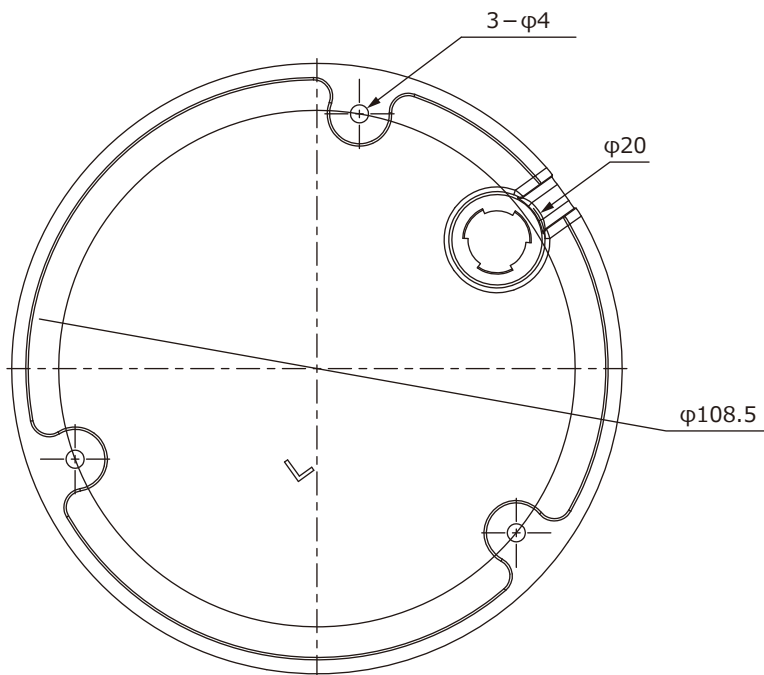

■外形図

単位:mm

品名	4Mネットワークカメラ(ドーム型)	品番	IPC3534LB-ADZK-G	No,	1/2
----	-------------------	----	------------------	-----	-----

※製品の仕様は予告無く変更となる場合があります。

■仕様

	型番	IPC3532LB-ADZK-G
カメラ部	イメージセンサー	1/3インチ プログレッシブスキャンCMOS
	解像度	2688(H)×1520(V)
	最低被写体照度	カラー 0.003Lux 白黒 0Lux ※IR-ON時
	シャッタースピード	自動、手動(1~1/100,000)
	ホワイトバランス	自動、手動
	デナイト	IRカットフィルタ方式
	ワイドダイナミックレンジ	120dB
	赤外線 / 照射距離	有り / 40m
レンズ	アイリス	自動
	焦点距離	2.8~12mm 電動バリフォーカルレンズ
	画角(水平、垂直)	102.79°~30.86°、54.50°~17.49°
映像 / 音声	画像圧縮方式	Ultra265 / H.265 / H.264 / MJPEG
	フレームレート	30fps(2688×1520)
	映像設定	HLC、BLC、プライバシーマスク、モーション検知、映像反転、2D/3D-DNR、スマートIR、デフォグ
	音声圧縮	G.711
映像ストリーム	集音マイク	内蔵
	メインストリーム	2688×1520 / 2650×1440 / 2304×1296 / 1920×1080
	サブストリーム	1280×720 / 720×576 / 704×288 / 640×360 / 352×288
ネットワーク	サードストリーム	—
	ネットワーク	RJ-45 10/100Base
	互換性	ONVIF (Profile S, Profile G, Profile T), API,SDK
インターフェイス	プロトコル	IPv4, IGMP, ICMP, ARP, TCP, UDP, DHCP, RTP, RTSP, RTCP,RTMP, DNS, DDNS, NTP, FTP, UPnP, HTTP, HTTPS, SMTP, SSL/TLS,802.1x, SNMP, QoS
	アラームI/O	—
	音声入力	—
	音声出力	—
	電源端子	DJジャック(DC12V用)、RJ-45(PoE)
	ローカルストレージ	MicroSD 最大256GB
インテリジェント機能	ビデオ出力	—
保護等級	IP67	クロスライン検知、侵入検知
動作温度、湿度	-30℃~ 60℃、10%~ 95% (結露無きこと)	
電源	DC12V / PoE(IEEE 802.3af)	
消費電力	7.5W	
外形寸法	128(φ)×100(H)mm	
質量	650g	
付属品	ビス一式、専用レンチ、防水コネクタ	

※製品の仕様は予告無く変更となる場合があります。

品名	4Mネットワークカメラ(ドーム型)	品番	IPC3534LB-ADZK-G	No,	2/2
----	-------------------	----	------------------	-----	-----

株式会社東邦技研