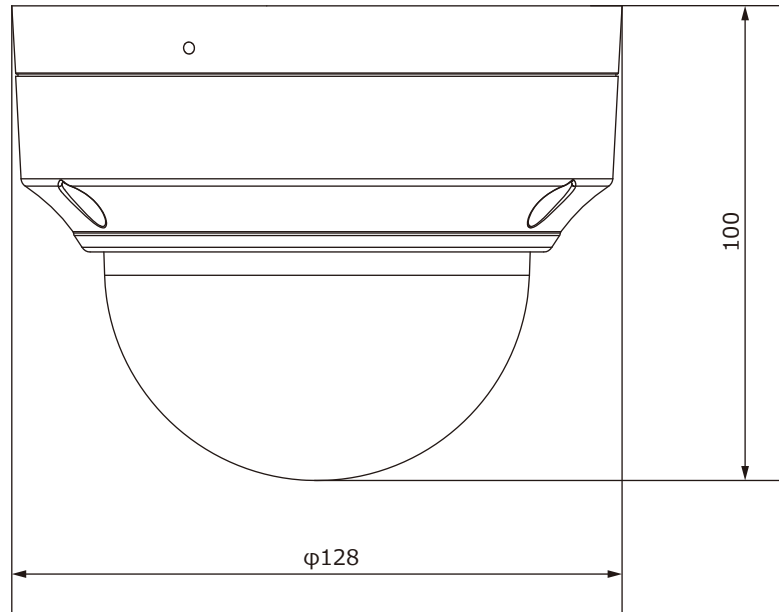

■外形図

単位:mm

品名	2Mネットワークカメラ(ドーム型)	品番	IPC3532LB-ADZK-G	No,	1/2
----	-------------------	----	------------------	-----	-----

※製品の仕様は予告無く変更となる場合があります。

■仕様

	型番	IPC3532LB-ADZK-G
カメラ部	イメージセンサー	1/2.7インチ プログレッシブスキャンCMOS
	解像度	1920(H)×1080(V)
	最低被写体照度	カラー 0.005Lux 白黒 0Lux ※IR-ON時
	シャッタースピード	自動、手動(1~1/100,000)
	ホワイトバランス	自動、手動
	デナイト	IRカットフィルタ方式
	ワイドダイナミックレンジ	120dB
	赤外線 / 照射距離	有り / 40m
レンズ	アイリス	自動
	焦点距離	2.8~12mm 電動バリフォーカルレンズ
	画角(水平、垂直)	108.5°~32.59°、56.81°~18.36°
映像 / 音声	画像圧縮方式	Ultra265 / H.265 / H.264 / MJPEG
	フレームレート	30fps(1920×1080)
	映像設定	HLC、BLC、プライバシーマスク、モーション検知、映像反転、2D/3D-DNR、スマートIR、デフォグ
	音声圧縮	G.711
	集音マイク	内蔵
映像ストリーム	メインストリーム	1920×1080 / 1280×720
	サブストリーム	1280×720 / 720×576 / 704×288 / 640×360 / 352×288
	サードストリーム	—
ネットワーク	ネットワーク	RJ-45 10/100Base
	互換性	ONVIF (Profile S, Profile G, Profile T), API,SDK
	プロトコル	IPv4, IGMP, ICMP, ARP, TCP, UDP, DHCP, RTP, RTSP, RTCP, DNS, DDNS, NTP, FTP, UPnP, HTTP, HTTPS, SMTP,SSL/TLS, SNMP, QoS
インターフェイス	アラームI/O	—
	音声入力	—
	音声出力	—
	電源端子	DJジャック(DC12V用)、RJ-45(PoE)
	ローカルストレージ	MicroSD 最大128GB
	ビデオ出力	—
	インテリジェント機能	クロスライン検知、侵入検知
	保護等級	IP67
	動作温度、湿度	-30℃~ 60℃、10%~ 95% (結露無きこと)
	電源	DC12V / PoE(IEEE 802.3af)
	消費電力	7.5W
	外形寸法	128(φ)×100(H)mm
	質量	660g
	付属品	ビス一式、専用レンチ、防水コネクタ

品名	2Mネットワークカメラ(ドーム型)	品番	IPC3532LB-ADZK-G	No,	2/2
----	-------------------	----	------------------	-----	-----

※製品の仕様は予告無く変更となる場合があります。