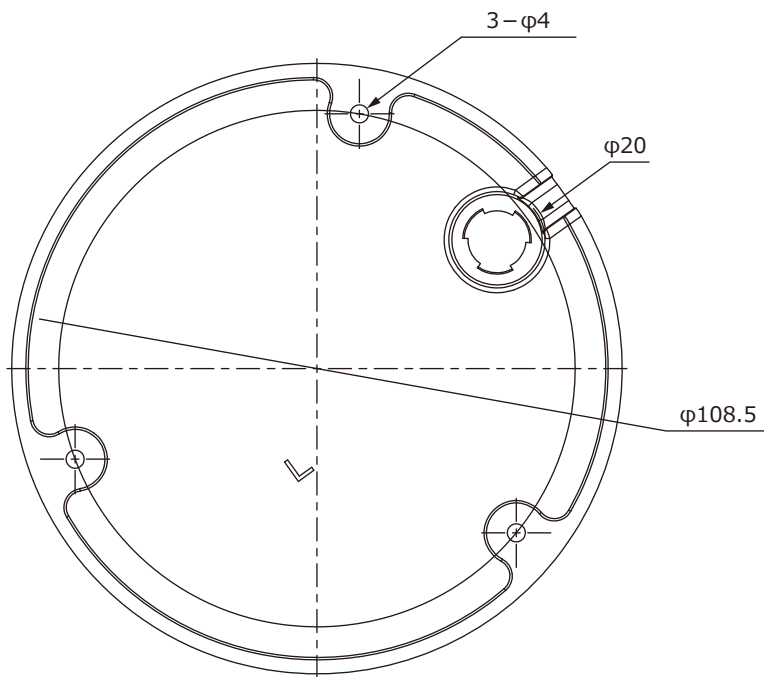

■外形図

単位:mm

品名	2Mネットワークカメラ(ドーム型)	品番	IPC3532LB-ADZK-G	No,	1/2
----	-------------------	----	------------------	-----	-----

※製品の仕様は予告無く変更となる場合があります。

■仕様

	型番	IPC3532LB-ADZK-G
カメラ部	イメージセンサー	1/2.7インチ プログレッシブスキャンCMOS
	解像度	1920(H)×1080(V)
	最低被写体照度	カラー 0.005Lux 白黒 0Lux ※IR-ON時
	シャッタースピード	自動、手動(1~1/100,000)
	ホワイトバランス	自動、手動
	デナイト	IRカットフィルタ方式
	ワイドダイナミックレンジ	120dB
	赤外線 / 照射距離	有り / 40m
レンズ	アイリス	自動
	焦点距離	2.8~12mm 電動バリフォーカルレンズ
	画角(水平、垂直)	108.5°~32.59°、56.81°~18.36°
映像 / 音声	画像圧縮方式	Ultra265 / H.265 / H.264 / MJPEG
	フレームレート	30fps(1920×1080)
	映像設定	HLC、BLC、プライバシーマスク、モーション検知、映像反転、2D/3D-DNR、スマートIR、デフォグ
	音声圧縮	G.711
	集音マイク	内蔵
映像ストリーム	メインストリーム	1920×1080 / 1280×720
	サブストリーム	1280×720 / 720×576 / 704×288 / 640×360 / 352×288
	サードストリーム	—
ネットワーク	ネットワーク	RJ-45 10/100Base
	互換性	ONVIF (Profile S, Profile G, Profile T), API,SDK
	プロトコル	IPv4, IGMP, ICMP, ARP, TCP, UDP, DHCP, RTP, RTSP, RTCP, DNS, DDNS, NTP, FTP, UPnP, HTTP, HTTPS, SMTP,SSL/TLS, SNMP, QoS
インターフェイス	アラームI/O	—
	音声入力	—
	音声出力	—
	電源端子	DJジャック(DC12V用)、RJ-45(PoE)
	ローカルストレージ	MicroSD 最大128GB
	ビデオ出力	—
	インテリジェント機能	クロスライン検知、侵入検知
	保護等級	IP67
	動作温度、湿度	-30℃~ 60℃、10%~ 95% (結露無きこと)
	電源	DC12V / PoE(IEEE 802.3af)
	消費電力	7.5W
	外形寸法	128(φ)×100(H)mm
	質量	660g
	付属品	ビス一式、専用レンチ、防水コネクタ

品名	2Mネットワークカメラ(ドーム型)	品番	IPC3532LB-ADZK-G	No,	2/2
----	-------------------	----	------------------	-----	-----

※製品の仕様は予告無く変更となる場合があります。