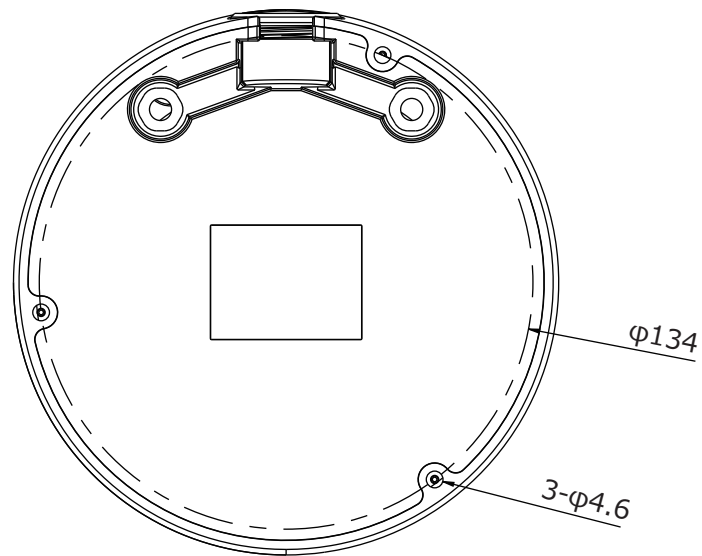

■外形図

単位:mm

品名	4Mネットワークカメラ(ドーム型)	品番	IPC3234SR3-DVZ28	No,	1/2
----	-------------------	----	------------------	-----	-----

※製品の仕様は予告無く変更となる場合があります。

■仕様

	型番	IPC3234SR3-DVZ28
カメラ部	イメージセンサー	1/3インチ プログレッシブスキャンCMOS
	解像度	2592(H)×1520(V)
	最低被写体照度	カラー 0.005Lux 白黒 0Lux ※IR-ON時
	シャッタースピード	自動、手動(1/6~1/100,000)
	ホワイトバランス	自動、手動
	デナイト	IRカットフィルタ方式
	ワイドダイナミックレンジ	WDR 120dB
	赤外線 / 照射距離	有り / 約30m
レンズ	アイリス	自動
	焦点距離	2.8~12mm
	画角(水平)	91°~27°
映像 / 音声	画像圧縮方式	Ultra265 / H.265 / H.264 / MJPEG
	フレームレート	20fps(2592×1520)
	映像設定	HLC、BLC、プライバシーマスク、モーション検知、デフォグ、映像反転、2D/3D-DNR
	音声圧縮	G.711
	集音マイク	—
映像ストリーム	メインストリーム	2592×1520 / 2560×1440 / 2048×1520 / 1920×1080
	サブストリーム	1920×1080 / 1280×720 / 720×576 / 720×240 / 640×360 / 320×288
	サードストリーム	720×576 / 720×240 / 640×360 / 320×288
ネットワーク	ネットワーク	RJ-45 10/100Base
	互換性	ONVIF(Profile S、Profile G) / API
	プロトコル	IPv4, IGMP, ICMP, ARP, TCP, UDP, DHCP, PPPoE, RTP, RTSP, RTCP, DNS, DDNS, NTP, FTP, UPnP, HTTP, HTTPS, SMTP, 802.1x, SNMP, SSL, TLS
インターフェイス	デジタルI/O	1ch(先バラ) / 1ch(先バラ)
	音声入力	1ch(先バラ)
	音声出力	1ch(先バラ)
	電源端子	DJジャック(DC12V用)、PoE(RJ-45)
	ローカルストレージ	MicroSD 最大128GB
	ビデオ出力	1ch CVBS(BNC)
	保護等級	IP67
	動作温度、湿度	-35℃~ 60℃、10%~ 95% (結露無きこと)
	電源	DC12V / PoE(IEEE 802.3af)
	消費電力	7.2W
	外形寸法	φ148×111(H)mm
	質量	930g
	付属品	ビス一式、専用レンチ、防水コネクタ

品名	4Mネットワークカメラ(ドーム型)	品番	IPC3234SR3-DVZ28	No,	2/2
----	-------------------	----	------------------	-----	-----

※製品の仕様は予告無く変更となる場合があります。