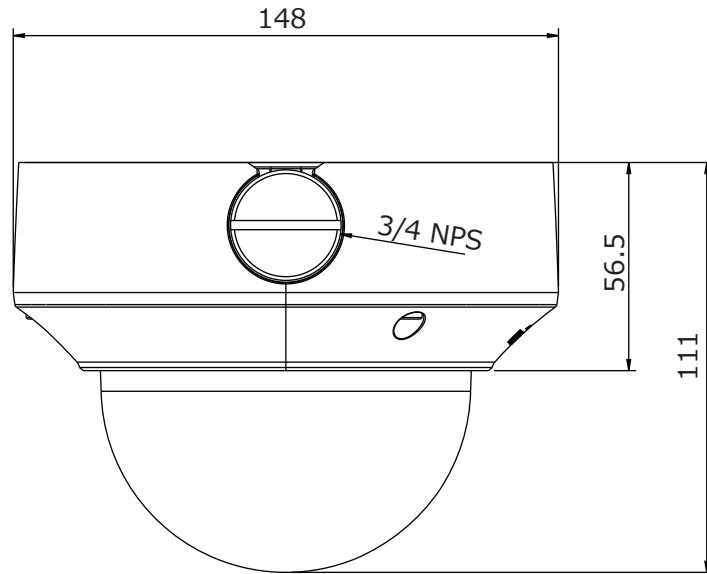

■外形図

単位:mm

品名	4Mネットワークカメラ(ドーム型)	品番	IPC3234SR3-DVZ28	No,	1/2
----	-------------------	----	------------------	-----	-----

※製品の仕様は予告無く変更となる場合があります。

■仕様

	型番	IPC3234SR3-DVZ28
カメラ部	イメージセンサー	1/3インチ プログレッシブスキャンCMOS
	解像度	2592(H)×1520(V)
	最低被写体照度	カラー 0.005Lux 白黒 0Lux ※IR-ON時
	シャッタースピード	自動、手動(1/6~1/100,000)
	ホワイトバランス	自動、手動
	デナイト	IRカットフィルタ方式
	ワイドダイナミックレンジ	WDR 120dB
	赤外線 / 照射距離	有り / 約30m
レンズ	アイリス	自動
	焦点距離	2.8~12mm
	画角(水平)	91°~27°
映像 / 音声	画像圧縮方式	Ultra265 / H.265 / H.264 / MJPEG
	フレームレート	20fps(2592×1520)
	映像設定	HLC、BLC、プライバシーマスク、モーション検知、デフォグ、映像反転、2D/3D-DNR
	音声圧縮	G.711
	集音マイク	—
映像ストリーム	メインストリーム	2592×1520 / 2560×1440 / 2048×1520 / 1920×1080
	サブストリーム	1920×1080 / 1280×720 / 720×576 / 720×240 / 640×360 / 320×288
	サードストリーム	720×576 / 720×240 / 640×360 / 320×288
ネットワーク	ネットワーク	RJ-45 10/100Base
	互換性	ONVIF(Profile S、Profile G) / API
	プロトコル	IPv4, IGMP, ICMP, ARP, TCP, UDP, DHCP, PPPoE, RTP, RTSP, RTCP, DNS, DDNS, NTP, FTP, UPnP, HTTP, HTTPS, SMTP, 802.1x, SNMP, SSL, TLS
インターフェイス	デジタルI/O	1ch(先バラ) / 1ch(先バラ)
	音声入力	1ch(先バラ)
	音声出力	1ch(先バラ)
	電源端子	DJジャック(DC12V用)、PoE(RJ-45)
	ローカルストレージ	MicroSD 最大128GB
	ビデオ出力	1ch CVBS(BNC)
	保護等級	IP67
	動作温度、湿度	-35℃~ 60℃、10%~ 95% (結露無きこと)
	電源	DC12V / PoE(IEEE 802.3af)
	消費電力	7.2W
	外形寸法	φ148×111(H)mm
	質量	930g
	付属品	ビス一式、専用レンチ、防水コネクタ

品名	4Mネットワークカメラ(ドーム型)	品番	IPC3234SR3-DVZ28	No,	2/2
----	-------------------	----	------------------	-----	-----

※製品の仕様は予告無く変更となる場合があります。