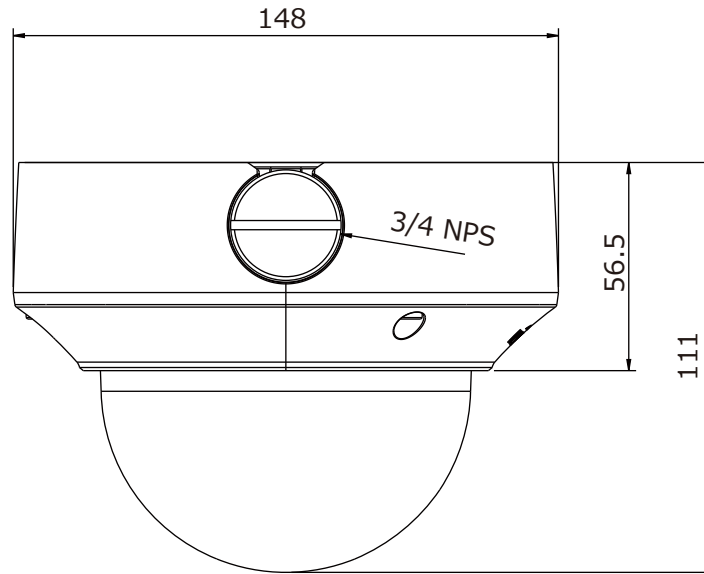

■外形図

単位:mm

品名	2Mネットワークカメラ(ドーム型)	品番	IPC3232ER3-DVZ28-C	No,	1/2
----	-------------------	----	--------------------	-----	-----

※製品の仕様は予告無く変更となる場合があります。

■仕様

	型番	IPC3232ER3-DVZ28-C
カメラ部	イメージセンサー	1/2.9インチ プログレッシブスキャンCMOS
	解像度	1920(H)×1080(V)
	最低被写体照度	カラー 0.001Lux 白黒 0Lux ※IR-ON時
	シャッタースピード	自動、手動(1/6~1/100,000)
	ホワイトバランス	自動、手動
	デナイト	IRカットフィルタ方式
	ワイドダイナミックレンジ	WDR 120dB
	赤外線 / 照射距離	有り / 約30m
レンズ	アイリス	自動
	焦点距離	2.8~12mm
	画角 水平 / 垂直	94°~28° / 56.7°~14.4°
映像 / 音声	画像圧縮方式	Ultra265 / H.265 / H.264 / MJPEG
	フレームレート	30fps(1920×1080)
	映像設定	HLC、BLC、プライバシーマスク、モーション検知、デフォグ、映像反転、2D/3D-DNR
	音声圧縮	G.711
	集音マイク	—
映像ストリーム	メインストリーム	1920×1080
	サブストリーム	1920×1080 / 1280×720 / 720×576 / 720×240 / 640×360 / 320×288
	サードストリーム	720×576 / 720×240 / 640×360 / 320×288
ネットワーク	ネットワーク	RJ-45 10/100Base
	互換性	ONVIF(Profile S, Profile G) / API
	プロトコル	IPv4, IGMP, ICMP, ARP, TCP, UDP, DHCP, PPPoE, RTP, RTSP, RTCP, DNS, DDNS, NTP, FTP, UPnP, HTTP, HTTPS, SMTP, 802.1x, SNMP, SSL, TLS
インターフェイス	デジタルI/O	1ch(端子台) / 1ch(端子台)
	音声入力	1ch(端子台)
	音声出力	1ch(端子台)
	電源端子	DJジャック(DC12V用)、PoE(RJ-45)
	ローカルストレージ	MicroSD 最大128GB
	ビデオ出力	1ch CVBS(BNC)
	保護等級	IP67
	動作温度、湿度	-40℃~ 60℃、10%~ 95% (結露無きこと)
	電源	DC12V / PoE(IEEE 802.3af)
	消費電力	7.2W
	外形寸法	φ148×111(H)mm
	質量	930g
	付属品	ビス一式、専用レンチ、防水コネクタ

品名	2Mネットワークカメラ(ドーム型)	品番	IPC3232ER3-DVZ28-C	No,	2/2
----	-------------------	----	--------------------	-----	-----

※製品の仕様は予告無く変更となる場合があります。