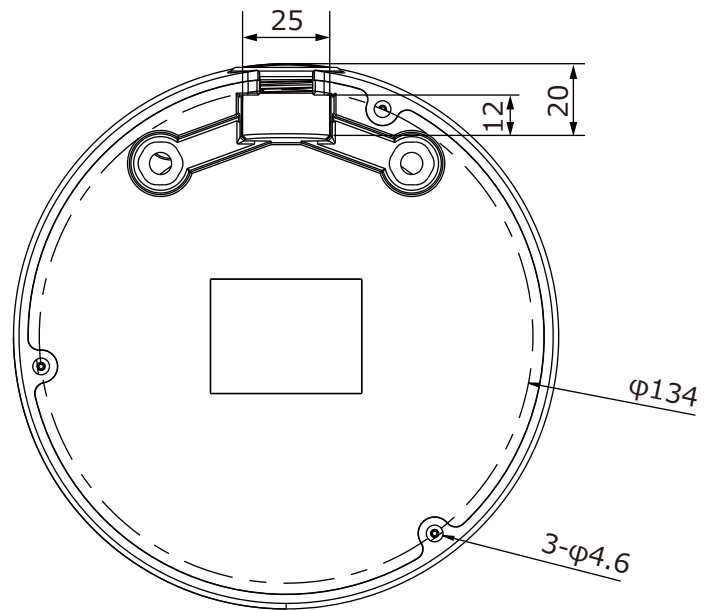

■外形図

単位:mm

品名	2Mネットワークカメラ(ドーム型)	品番	IPC3232ER3-DVZ28-C	No,	1/2
----	-------------------	----	--------------------	-----	-----

※製品の仕様は予告無く変更となる場合があります。

■仕様

	型番	IPC3232ER3-DVZ28-C
カメラ部	イメージセンサー	1/2.9インチ プログレッシブスキャンCMOS
	解像度	1920(H)×1080(V)
	最低被写体照度	カラー 0.001Lux 白黒 0Lux ※IR-ON時
	シャッタースピード	自動、手動(1/6~1/100,000)
	ホワイトバランス	自動、手動
	デナイト	IRカットフィルタ方式
	ワイドダイナミックレンジ	WDR 120dB
	赤外線 / 照射距離	有り / 約30m
レンズ	アイリス	自動
	焦点距離	2.8~12mm
	画角 水平 / 垂直	94°~28° / 56.7°~14.4°
映像 / 音声	画像圧縮方式	Ultra265 / H.265 / H.264 / MJPEG
	フレームレート	30fps(1920×1080)
	映像設定	HLC、BLC、プライバシーマスク、モーション検知、デフォグ、映像反転、2D/3D-DNR
	音声圧縮	G.711
	集音マイク	—
映像ストリーム	メインストリーム	1920×1080
	サブストリーム	1920×1080 / 1280×720 / 720×576 / 720×240 / 640×360 / 320×288
	サードストリーム	720×576 / 720×240 / 640×360 / 320×288
ネットワーク	ネットワーク	RJ-45 10/100Base
	互換性	ONVIF(Profile S, Profile G) / API
	プロトコル	IPv4, IGMP, ICMP, ARP, TCP, UDP, DHCP, PPPoE, RTP, RTSP, RTCP, DNS, DDNS, NTP, FTP, UPnP, HTTP, HTTPS, SMTP, 802.1x, SNMP, SSL, TLS
インターフェイス	デジタルI/O	1ch(端子台) / 1ch(端子台)
	音声入力	1ch(端子台)
	音声出力	1ch(端子台)
	電源端子	DJジャック(DC12V用)、PoE(RJ-45)
	ローカルストレージ	MicroSD 最大128GB
	ビデオ出力	1ch CVBS(BNC)
	保護等級	IP67
	動作温度、湿度	-40℃~ 60℃、10%~ 95% (結露無きこと)
	電源	DC12V / PoE(IEEE 802.3af)
	消費電力	7.2W
	外形寸法	φ148×111(H)mm
	質量	930g
	付属品	ビス一式、専用レンチ、防水コネクタ

品名	2Mネットワークカメラ(ドーム型)	品番	IPC3232ER3-DVZ28-C	No,	2/2
----	-------------------	----	--------------------	-----	-----

※製品の仕様は予告無く変更となる場合があります。