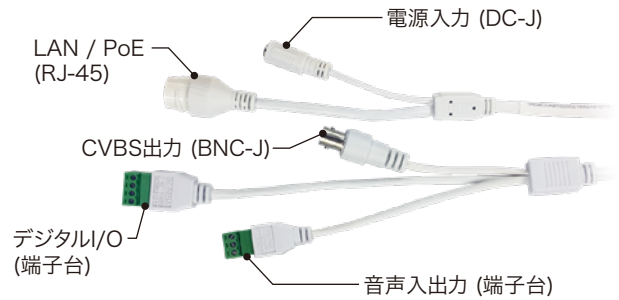

製品仕様

品番	IPC3232ER3-DVZ28-C
イメージセンサー	1/2.9インチ プログレッシブスキャンCMOS
解像度	1920(H)×1080(V)
最低被写体照度	カラー 0.001Lux 白黒 0Lux ※IR-ON時
シャッタースピード	自動、手動(1/6~1/100,000)
ホワイトバランス	自動、手動
デイナイト	IRカットフィルタ方式
ワイドダイナミックレンジ	WDR 120dB
赤外線 / 照射距離	有り / 約30m
アイリス	自動
焦点距離	2.8~12mm
画角(水平/垂直)	94°~28° / 56.7°~14.4°
画像圧縮方式	Ultra265 / H.265 / H.264 / MJPEG
フレームレート	30fps(1920×1080)
映像設定	HLC、BLC、プライバシーマスク、モーション検知、デフォグ、映像反転、2D/3D-DNR
音声圧縮	G.711
集音マイク	—
メインストリーム	1920×1080
サブストリーム	1920×1080 / 1280×720 / 720×576 / 720×240 / 640×360 / 320×288
サードストリーム	720×576 / 720×240 / 640×360 / 320×288
ネットワーク	RJ-45 10/100Base
互換性	ONVIF(Profile S、Profile G) / API
プロトコル	IPv4、IGMP、ICMP、ARP、TCP、UDP、DHCP、PPPoE、RTP、RTSP、RTCP、DNS、DDNS、NTP、FTP、UPnP、HTTP、HTTPS、SMTP、802.1x、SNMP、SSL、TLS
デジタルI/O	1ch(端子台) / 1ch(端子台)
音声入力	1ch(端子台)
音声出力	1ch(端子台)
電源端子	DJジャック(DC12V用)、PoE(RJ-45)
ローカルストレージ	MicroSD 最大128GB
ビデオ出力	1ch CVBS(BNC)
保護等級	IP67
動作温度、湿度	-40°C~ 60°C、10%~ 95% (結露無きこと)
電源	DC12V / PoE(IEEE 802.3af)
消費電力	7.2W
外形寸法	φ148×111(H)mm
質量	930g
付属品	ビス一式、専用レンチ、防水コネクタ

コネクタ部