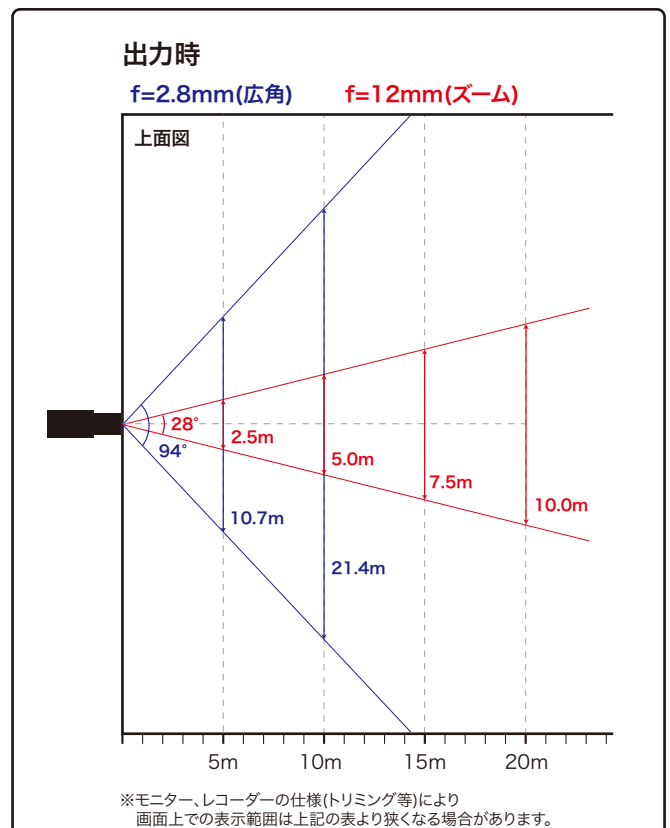

120dB WDR

電動バリフォーカルレンズ 2.8~12.0mm

赤外線照射距離 30m

スマートIR

光学式 霧補正

ONVIF

動作温度範囲 -40℃~60℃

IP67

DC12V出力

水平画角